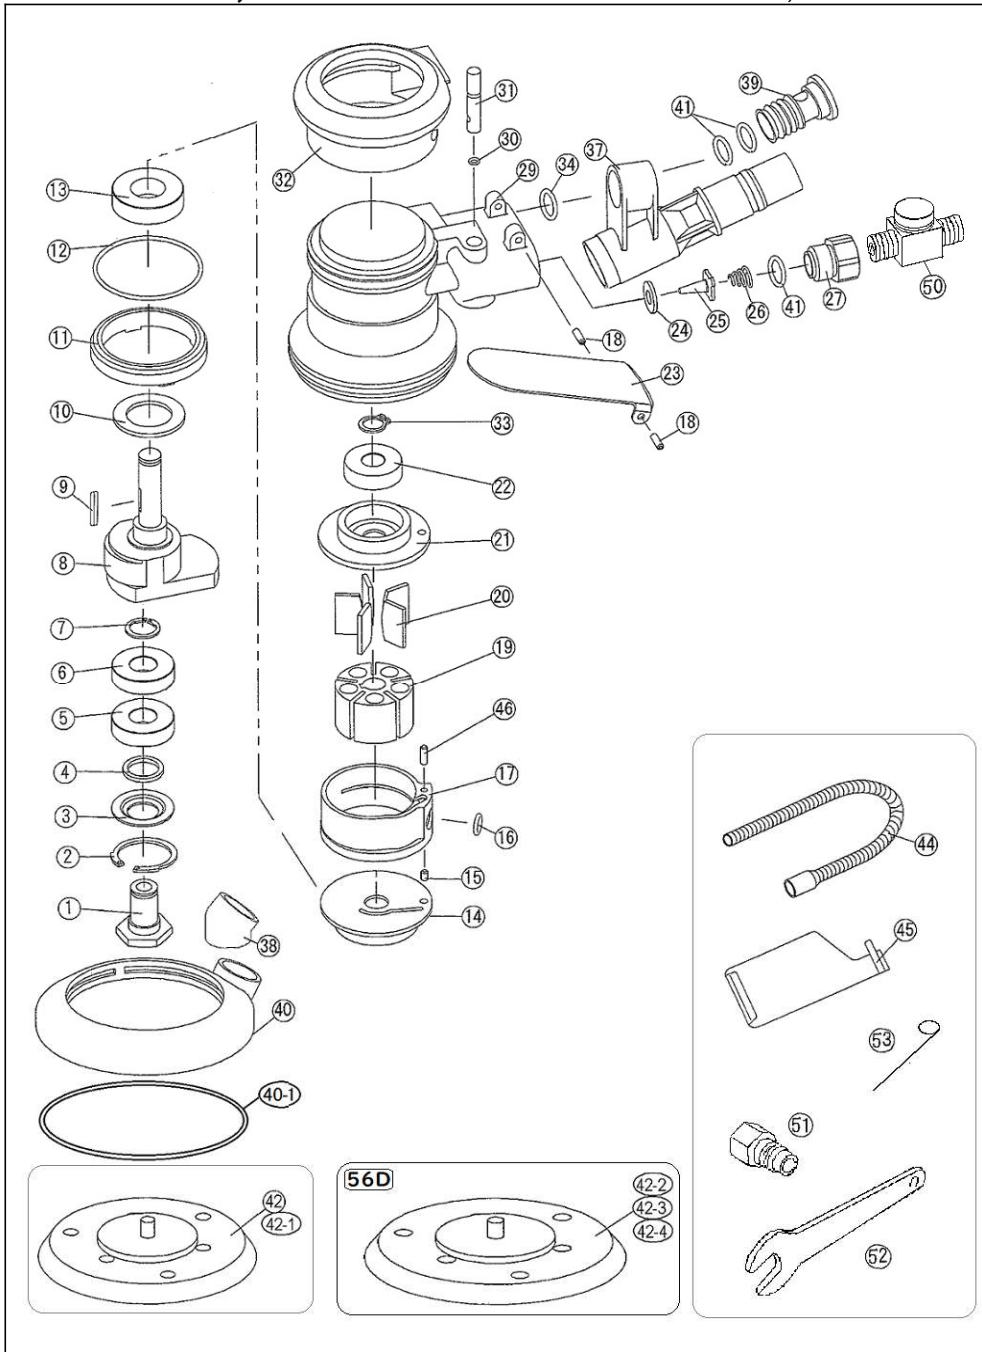

U-55D(φ123), U-56D(φ148) ダブルアクションサンダー(吸塵式)
 5" , 6" Double Action Sander, dust extraction

部品表/PARTS LIST

2210-1

Index No.	品番 Code	品名	Description	員数 Req'd	定価	
1	4411	バランサーシャフト	Balancer shaft	1	2,472	
2	4424	丸R形止め輪	Retaining ring	1	210	
3	4413	フェルトカバー	Felt cover	1	432	
4	4412	フェルトリング	Felt ring	1	220	
5	4369	ベアリング	Ball Bearing	1	936	
6	2450	ベアリング	Ball Bearing	1	900	
7	2577	丸S形止め輪	Retaining ring	1	160	
8	4402	シャフト	Shaft	1	7,560	
9	4495	ロングキー	Long key	1	264	
10	4410	ダストシール	Dust seal	1	120	
11	4492	ロックリング	Lock ring	1	1,512	
12	4421	O-リング	O-Ring	1	260	
13	4425	ベアリング	Ball Bearing	1	864	
14	4403	フロントプレート	Front End Plate	1	2,976	
15	4385	スプリングピン	Spring pin	1	110	
16	5002	O-リング	O-Ring	1	100	
17	4405K	シリンダー	Cylinder	1	7,200	
18	1449	スプリングピン	Spring pin	2	100	
19	4431	ローター	Rotor	1	5,136	
20	4406	ベーン	Vane	5	480	
21	4404	リヤプレート	Rear End Plate	1	2,976	
22	3256	ベアリング	Ball Bearing	1	864	
23	4417	バルブレバー	Valve lever	1	960	
24	4415	シールワッシャー	Seal washer	1	550	
25	4416	チップバルブ	Chip valve	1	660	
26	4418	バルブスプリング	Valve spring	1	170	
27	4419	インレットブッシング	Air Inlet Bushing	1	864	
29	4400	ボデー(赤)	Housing(Red)	55	7,440	
30	4420	O-リング	O-Ring	1	110	
31	4414	バルブステム	Valve stem	1	660	
32	4401	ボデーカバー	Housing cover	1	1,632	
33	3253	軸用C形止め輪	Retaining ring	1	110	
34	2211	O-リング	O-Ring	1	100	
37	4434	エキゾーストボデー	Exhaust diffuser	1	3,840	
38	4435	エキゾーストアダプター	Exhaust adaptor	1	720	
39	4436	エキゾーストプラグ	Exhaust plug	1	888	
40	4423	リップシール(吸塵)	Lip seal(Dust ext.)	for 55D	3,000	
40-1	4491J	ダストシール	Dust seal	1	720	
41	4438	O-リング	O-Ring	3	110	
55D	42	5501	DMPパッドφ123	5" Velcro pad DMP 7-holes	φ123(Standard)	3,900
55D	42-1	5503	DLPパッドφ123	5" Glue-on pad DLP 7-holes	φ123	3,400
56D	42-2	5573	DMPパッド(15穴)	6" Velcro pad DMP 15-holes	φ148(Standard)	5,000
56D	42-3	5530	DMPパッド(9穴)	6" Velcro pad DMP 9-holes	φ148	4,000
56D	42-4	5532	DMPパッド(7穴)	6" Velcro pad DMP 7-holes	φ148	4,000
44	4443	吸塵ホース	Dust collection hose	φ19×1.6m	1	2,700
45	4474	使い捨て吸塵袋	Dust collection bag	付属品/Access.	1	***
		*使い捨て吸塵袋販売単位	* Dust collection bag sales unit	* 1set (3pcs)		1,800
46	4386	スプリングピン	Spring pin	φ3x7	1	110
50	4362	スピコン	Speed controller		1	1,700
51	5001G	カブラ	Coupler		1	420
52	3143	チャックレンチ	Spanner Wrench	22mm	1	660
53	4395	エキゾーストクリーナー	Exhaust cleaner		1	130