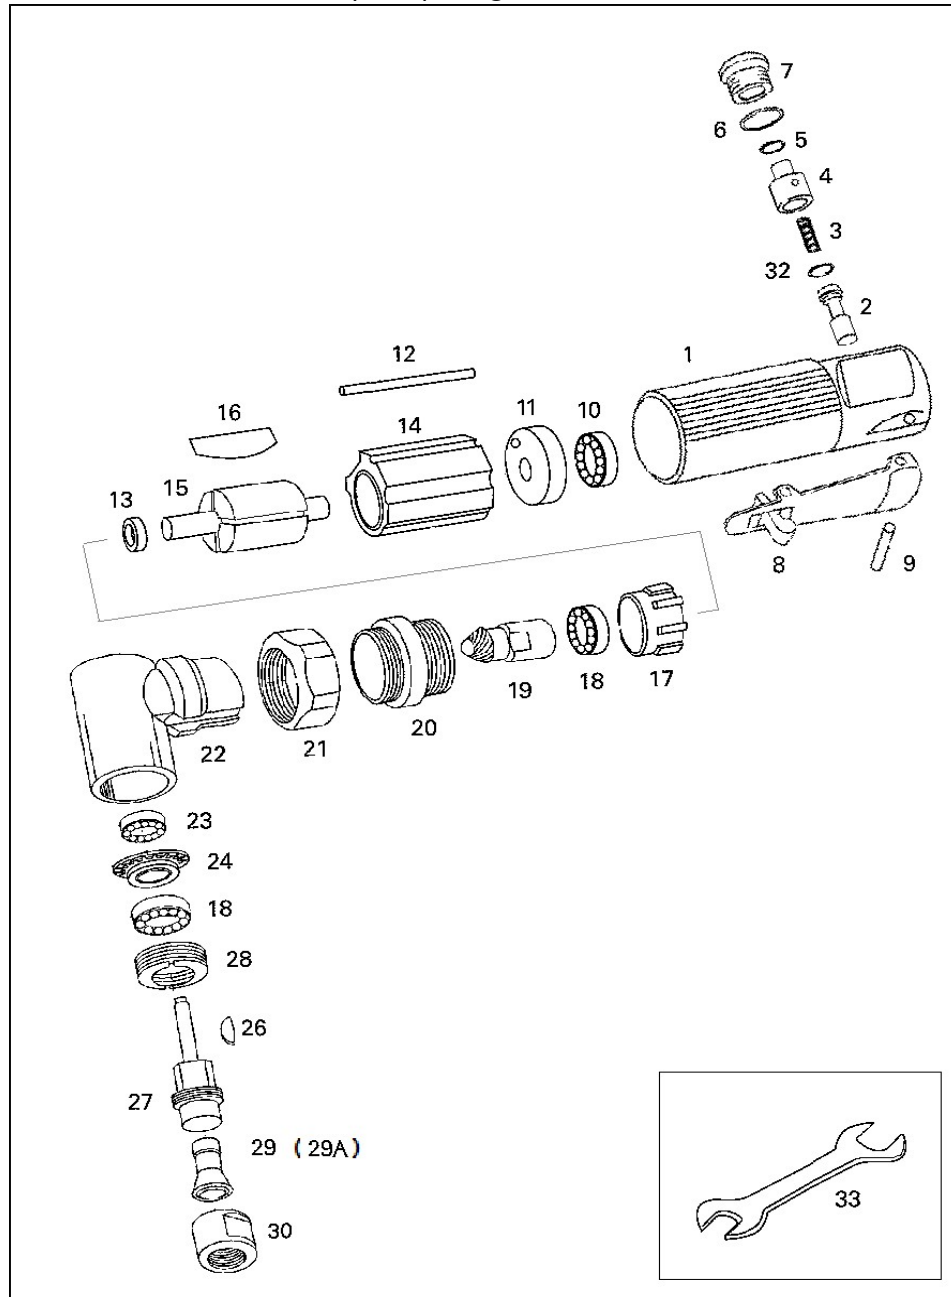

U-125AH ベビーアングルダイグラインダー(前排気) φ6 6mm(1/4") Angle Die Grinder

部品表/PARTS LIST

2210-1.

Index No.	品番 Code	品名	Description		員数 Req'd	定価
1	3330	ボデー	Housing	125	1	3,780
2	3315	バルブステム	Valve stem		1	396
3	3305	スプリング	Valve spring		1	120
4	3300	レギュレーター	Regulator		1	948
5	3323	O-リング	O-Ring	P-7	1	70
6	4368	O-リング	O-Ring	P-10	1	110
7	3320	バルブプラグ	Valve Screw		1	250
8	3448SA	安全レバー	Throttle Lever Ass'y	safety lever	1	1,512
9	3387	スプリングピン	Spring pin	φ 3x24	1	110
10	3327	ベアリング	Ball Bearing	696ZZ	1	720
11	3326	リヤプレート	Rear End Plate		1	1,176
12	3342	シリンダーピン	Cylinder pin		1	144
13	3333	スペーサー	Spacer		1	336
14	3210	シリンダー	Cylinder		1	1,980
15	3329	ローター	Rotor		1	3,168
16	3212	ベーン	Vane		4	230
17	3424	フロントプレート	Front End Plate	125	1	1,116
18	3464	ベアリング	Ball Bearing	608ZZ	2	720
19	3217	ピニオンギヤ	Pinion gear		1	5,040
20	3215	ロックリング	Lock Ring		1	1,776
21	3119	カップリング	Coupling		1	2,640
22	3118	アングルハウジング	Angle housing		1	3,156
23	3327	ベアリング	Ball Bearing	696ZZ	1	720
24	3336	ベベルギヤ	Bevel gear		1	1,980
26	3338	半月キー	Woodruff key		1	288
27	3339	スピンドル	Spindle		1	2,904
28	3340	ベアリングロックナット	Bearing lock nut		1	1,512
29	3453	コレット	Collet	6mm	1	2,520
29A	3418	コレット	Collet	1/4"	Option	2,520
30	3420	コレットチャックキャップ	Collet Nut		1	1,320
32	3321	O-リング	O-Ring	P-4	1	70
33	3113	チャックレンチ	Spanner Wrench	11mm/17mm	2	648