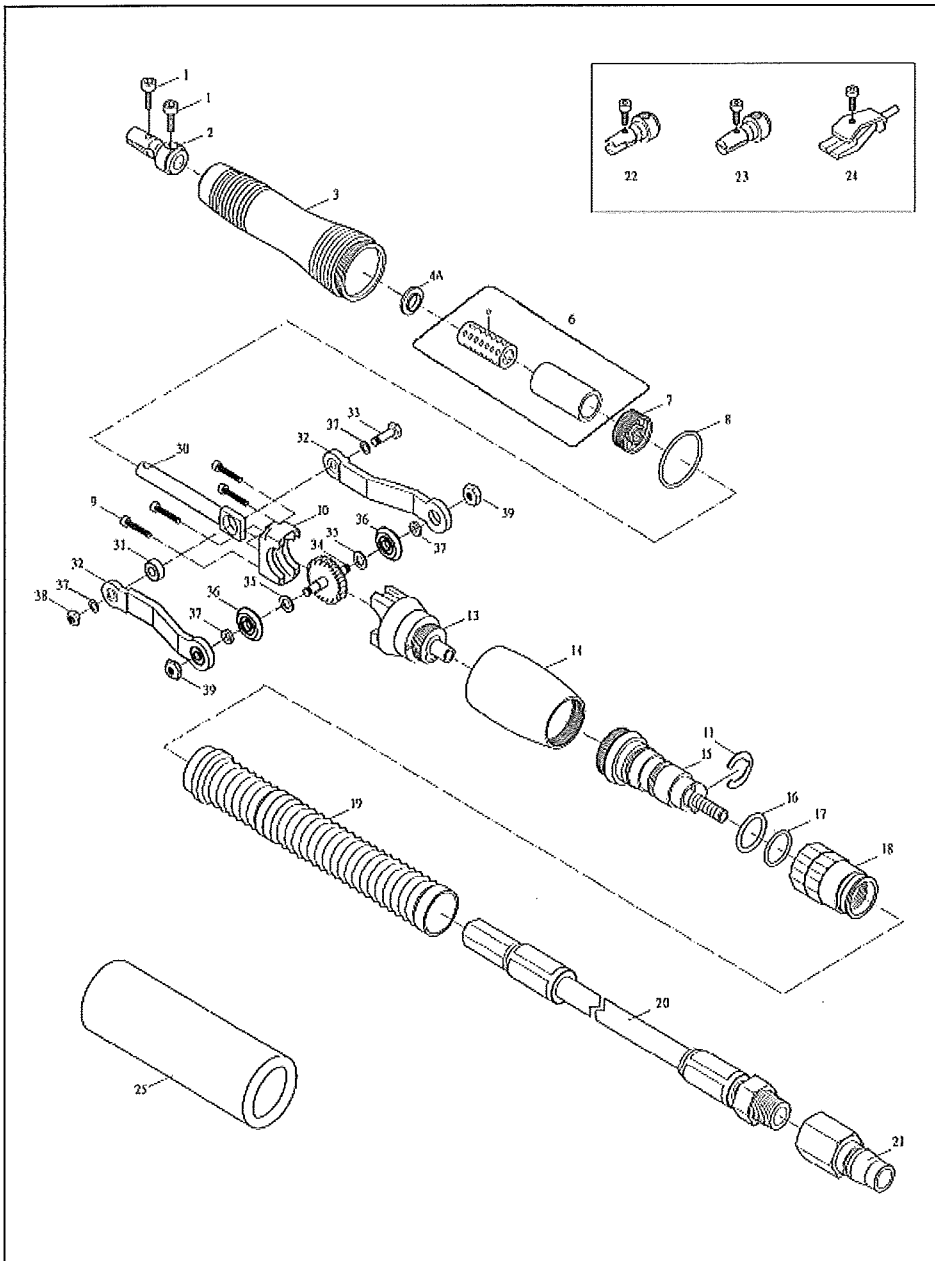

# U-AR-07 ターボラッパ Turbo Lapper

## 部品表/PARTS LIST

1310-2

Index No.	品番 Code	品名	Description	員数 Req'd
1	700001	スクリュー	Screw	2
2	700002	ホルダー / φ3	Holder / φ3	1
3	700003	フロントボディ	Front Body	1
4A	700004A	ワッシャ	Washer	1
6	700006	シリンダブッシングセット	Cylinder Bushing Set	1
7	700007	リング	Ring	1
8	700008	Oリング	O-ring	1
9	700009	スクリュー	Screw	4
10	700010	フロントタービンキャップ	Front Turbine Cap	1
11	700011	Cリング	C ring	1
13	700013	リアタービンケースセット	Rear Turbine Case set	1
14	700014	リアボディ	Rear Body	1
15	700015	スイッチボディ	Switch Body	1
16	700016	Oリング	O-ring	1
17	700017	Oリング	O-ring	1
18	700018	スイッチ	Switch	1
19	700019	マフラーパイプ	Muffler Pype	1
20	700020	エアホースセット	Air Hose Set	1
21	700021	カプラ	Coupler	1
22	70022	ホルダー/3mm	Holder/3mm	1
23	70023	ホルダー/1mm	Holder/1mm	1
24	70024	ホルダー/クリップ式	Holder/Clip	1
25	70025	ボデーカバー		1
30	700012-7	メインシャフト	Main Shaft	1
31	700012-9	ベアリング	Bearing	1
32	700012-10-A	クランクAssy	Plastic Crank Set	2
33	700012-11	ボルト	Bolt	1
34	700012-13	タービンセット	Turbine Set	1
35	700012-13-A	ワッシャー	Washer	2
36	700012-15-A	ベアリングセット	Bearing Set (No14,15,16set)	2
37	700012-17	ワッシャー	Washer	4
38	700012-19	ナット	Nut	1
39	700012-19-A	ナット	Nut	2