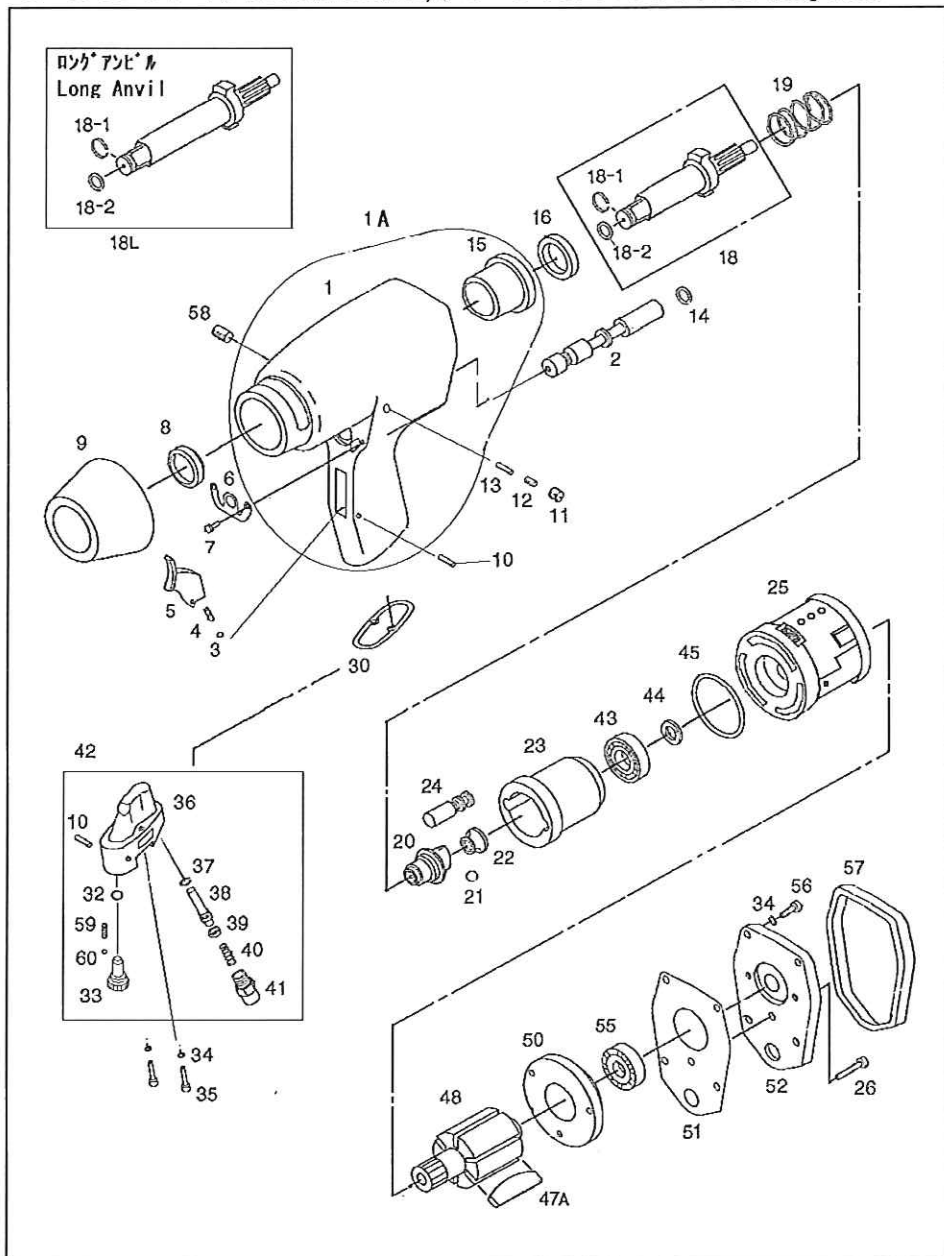

12.7mm角 インパクトレンチ 1/2" Impact Wrench
 U-845 ショートアンビル(short anvil)、U-845L ロングアンビル (long anvil)

部品表/PARTS LIST

1011-1

Index No.	品番 Code	品名	Description	員数 Req'd
1	2481	ボデー	Housing	1
1A	2481SA	ボデー	Housing ass'y with2536	1
2	2482	リバースバルブ	Reverse valve	1
3	2484	O-リング	O-ring 2.5x1.2	1
4	2650	ブッシュピン	Bush pin	1
5	2486	トリガー	Trigger	1
6	2487	デフレクター	Deflector	1
7	2488	銅タッピングスクリユウ	Screw 3.5x8	2
8	2489	オイルシール	Oil seal	1
9	2490	ラバーキャップ	Rubber cap	1
10	2507	スプリングピン	Spring pin φ 3x18	2
11	2214	六角穴付止めネジ	Hex. Bolt 1/4x28x1/4UNF	1
12	2493	スプリング	Spring	1
13	2494	リバースバルブピン	Reverse valve pin	1
14	3323	O-リング	O-ring P-7	1
15	2536	ハウジングブッシング	Housing bushing	1
16	2496	スペーサー	Spacer	1
18	2499SA	アンビルAssy	Anvil shank ass'y with2497,3323	1
18L	2717SA	ロングアンビルAssy	Long anvil ass'y with2497,3323	1
18-1	2497	リテーニングリング	Retaining ring	1
18-2	3323	O-リング	O-ring P-7	1
19	2500	カムスプリング	Cam spring	1
20	2501	カム	Cam	1
21	2502	スチールボール	Steel ball 5/16"	1
22	2503	カムボール	Cam ball	1
23	2596	ケージ	Cage	1
24	2715	ハンマーピン	Hammer pin	2
25	2597	シリンダー	Cylinder	1
26	2713	六角穴付ボルト	Hex. bolt M4x20	3
30	2506	ガスケット	Gasket	1
32	2508	O-リング	O-ring	1
33	2643	レギュレーターバルブ	Regulator valve 4段	1
34	3128	スプリングワッシャー	Spring washer M5用	6
35	7400	六角穴付ボルト	Hex. Bolt M5X30	2
36	2644	バルブブロック	Valve block	1
37	2710	O-リング	O-ring P-5	1
38	2513	バルブステム	Valve stem	1
39	2514	O-リングキャップ	O-ring cap	1
40	2515	バルブスプリング	Valve spring	1
41	2642	インレットブッシング	Inlet bushing	1
42	2644SA	バルブブロックCP	Valve block Ass'y KIT	1
43	2227	ベアリング	Bearing EE-4	1
44	2517	オイルシール	Oil seal	1
45	2518	O-リング	O-ring 50mm	1
47	2716	ベーン	Vane	6
48	2521	ローター	Rotor	1
50	2523	リヤプレート	Rear plate	1
51	2524	モーターガスケット	Motor gasket	1
52	2525	ボデーキャップ	Body cap	1
55	3435	ベアリング	Bearing EE3	1
56	3234	六角穴付ボルト	Hex. bolt M5x18	4
57	2530	バンド	Band	1
58	2529	オイルフラク	Oil plug PT1/8-28	1
59	2641	ストップピンスプリング	Stop pin spring	1
60	2462	スチールボール	Steel ball 4mm	1