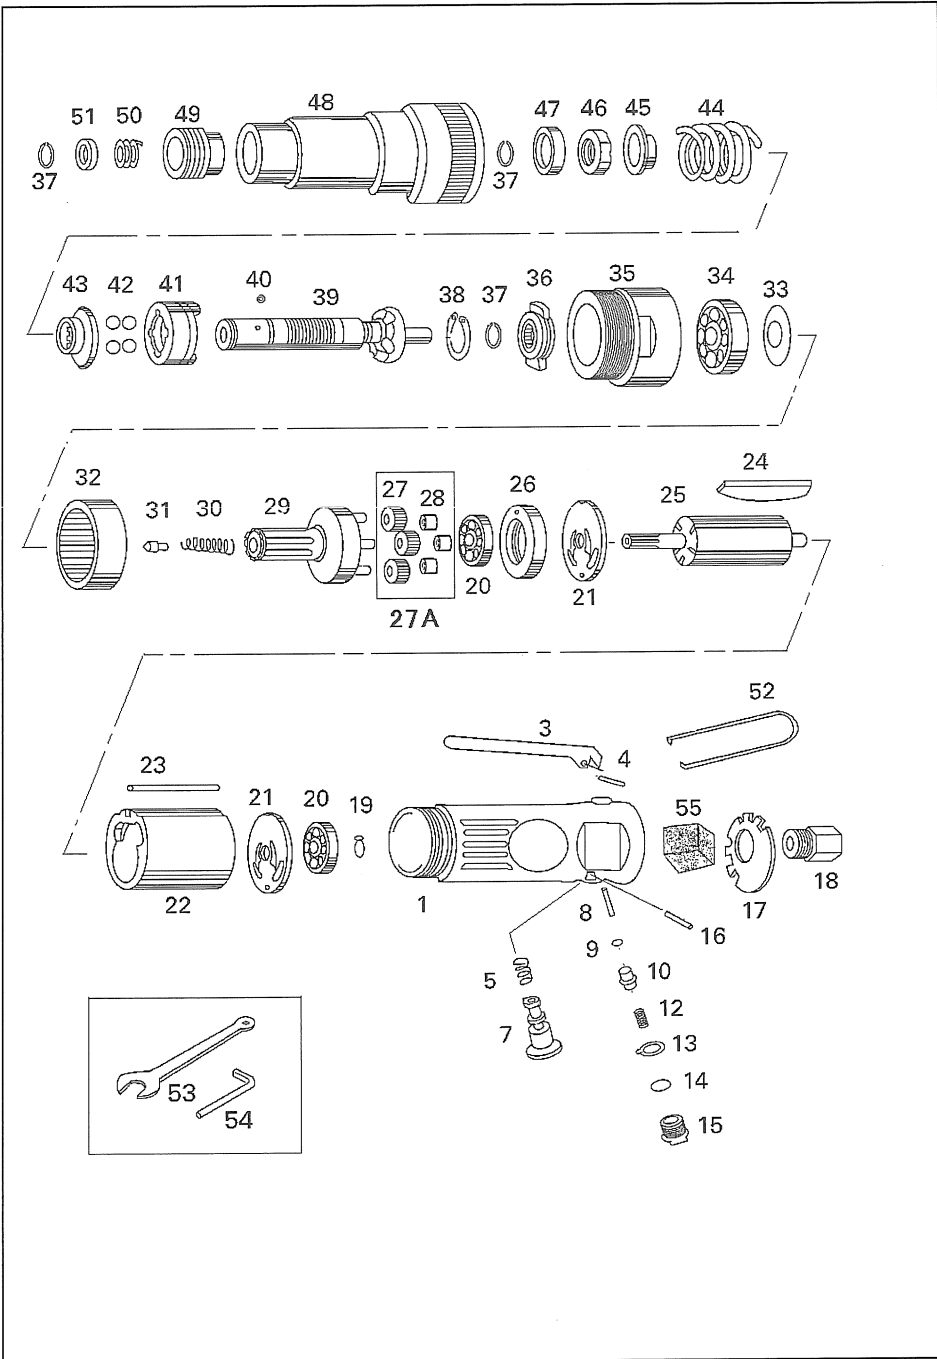

# U-830 6.35mm角 スクリュードライバー 1/4" Screwdriver, straight

## 部品表/PARTS LIST

1011-1

Index No.	品番 Code	品名	Description		員数 Req'd
1	4111	ボデー	Housing Ass'y	4120/4121	1
3	4250	レバー	Lever		1
4	3387	リテーニングピン	Pin	3x22	1
5	4116	リバーススプリング	Reverse spring		1
7	4122	リバースバルブ	Reverse valve		1
8	4119	ローラピン	Roller pin	3.5x34.8	1
9	3321	O-リング	O-ring	P-4	1
10	4123	バルブステム	Valve stem		1
12	4117	バルブスプリング	Valve spring		1
13	4251	リバースガイド	Reverse guide		1
14	3302	O-リング	O-ring	P8	1
15	4124	バルブプラグ	Valve plug		1
16	2270	スプリングピン	Spring pin	2.5x20	1
17	4252	サイレンサー	Silencer		1
18	4125	インレットブッシング	Inlet bushing		1
19	2201	スナップリング	Snap ring	STW-6	1
20	3310	ベアリング	Bearing	626ZZ	1
21	2357	エンドプレート	End plate		2
22	2359	シリンダー	Cylinder		1
23	2358	シリンダーピン	Cylinder pin		1
24	3204	ベーン	Vane		5
25	2356	ローター	Rotor		1
26	2360	ベアリングハウジング	Bearing housing		1
27A	2377SA	アイドルギヤアッシー	Idle gear ass'y	with 2379 含	3
27	2377	アイドルギヤ	Idle gear		3
28	2379	オイレスメタル	Bushing		3
29	4237	ワークスピンドルアッシー	Work spindle Ass'y	2378 含	1
30	2733	ガイドピンスプリング	Guide pin spring		1
31	2580	ガイドピン	Guide pin		1
32	2374	インターナルギヤ	Internal gear		1
33	2353	ベークワッシャー	Bakelite washer		1
34	2271	ベアリング	Bearing	6201Z	1
35	4219	クランプナット	Clamp nut		1
36	2722	ドライブドッグ	Drive dog		1
37	2584	スナップリング	Snap ring		3
38	2732	リテーニングリング	Retaining ring	JO-21	1
39	2723	スピンドル	Spindle		1
40	2309	スチールボール	Steel ball	1/8"	1
41	2724	クラッチジョー	Clutch carrier		1
42	2233	ボール	Ball	1/4"	4
43	2725	スラストワッシャー	Thrust washer		1
44	4220	クラッチスプリング	Clutch spring		1
45	2726	スプリングシート	Spring seat		1
46	2727	アジャストナット	Adjusting nut		1
47	2728	スペーサー	Spacer		1
48	2729	クラッチケース	Clutch case		1
49	2730	ボールリテーナー	Ball retainer		1
50	2735	スリーブスプリング	Sleeve spring		1
51	2583	ワッシャー	Washer		1
52	4118	ハンガー	Hanger		1
53	3113	チャックレンチ	Chuck wrench		1
54	2739	6角レンチ棒	Hex. Wrench	1/4"	1
55	2382	マフラスボンジ	Muffler		1