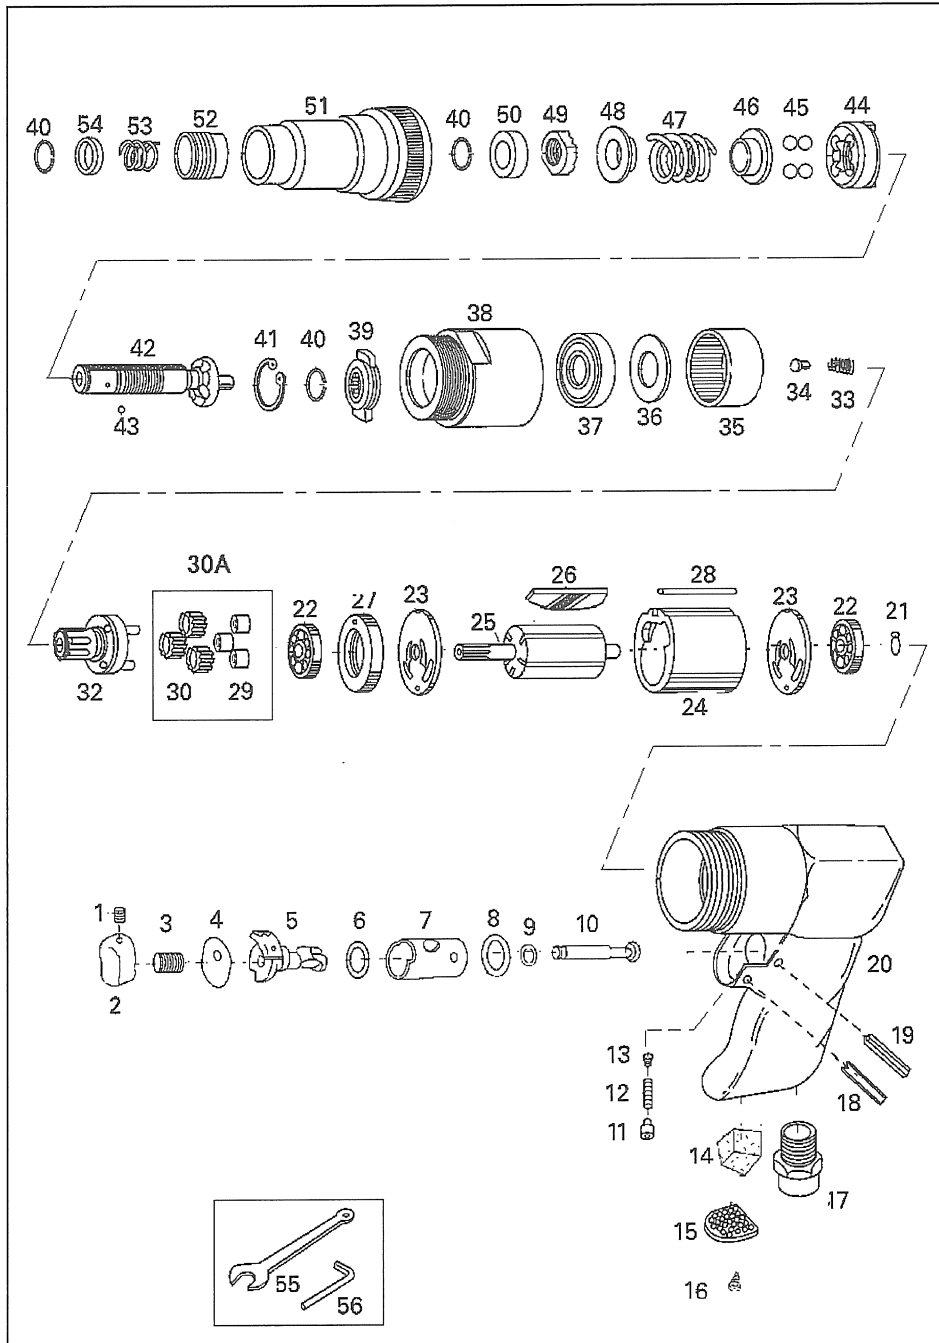

U-810 6.35mm角 スクリュードライバー 1/4" Screwdriver

部品表/PARTS LIST

1011

Index No.	品番 Code	品名	Description		員数 Req'd
1	2363	セットスクリュー	Screw	M4x4	1
2	2368	トリガー	Trigger		1
3	2371	トリガースプリング	Valve Spring		1
4	2361	スプリング押え	Detent Cover		1
5	2369	リバースバルブ	Reverse Lever		1
6	2365	O-リング	O-Ring	AS568	1
7	2370	バルブボデー	Reverse Bushing		1
8	2366	O-リング	O-Ring	P12.5	1
9	3321	O-リング	O-Ring	P4	1
10	2367	バルブステム	Valve Stem		1
11	2362	セットスクリュー	Detent Screw	M5x5	1
12	2381	リバーススプリング	Detent Spring		1
13	2281	リベット	Detent Pin	2x3	1
14	2382	マフラスポンジ	Muffler		1
15	2318	サイレンサー	Silencer		1
16	2317	スクリュー	Screw	3x8	2
17	2388	インレットフッシュ	Air Inlet		1
18	2383	スプリングピン	Pin	2.5x22	1
19	3402	スプリングピン	Pin	3x22	1
20	2401	ボデー	Motor Housing		1
21	2201	リテーナーリング	Retaining Ring	S6	1
22	3310	ベアリング	Bearing	626ZZ	2
23	2357	エンドプレート	End Plate		2
24	2359	シリンダー	Cylinder		1
25	2356	ローター	Rotor		1
26	3204	ベーン	Vane		5
27	2360	スペーサー	Spacer		1
28	2358	シリンダーピン	Cylinder Pin		1
29	2379	オイルメタル	Bushing		3
30A	2377SA	アイドルギヤ Assy	Idle gear ass'y	2379含	3
30	2377	アイドルギヤ	Idle gear		3
32	4237	ワークスピンドル Assy	Work spindle ass'y		1
33	2733	ガイドピンスプリング	Guide pin spring		1
34	2580	ガイドピン	Guide pin		1
35	2374	インターナルギヤ	Internal gear		1
36	2353	ベークワッシャー	Bakelite washer		1
37	2271	ベアリング	Bearing	6201ZZ	1
38	4219	クランプナット	Clamp nut		1
39	2722	ドライブドック	Drive dog		1
40	2584	スナップリング	Snap ring		3
41	2732	リテーナーリング	Retaining ring	JO-21	1
42	2723	スピンドル	Spindle		1
43	2309	スチールボール	Steel ball	1/8"	1
44	2724	クラッチジョー	Clutch carrier		1
45	2233	スチールボール	Steel ball	1/4"	4
46	2725	スラストワッシャー	Thrust washer		1
47	4220	クラッチスプリング	Clutch spring		1
48	2726	スプリングシート	Spring seat		1
49	2727	アジャストナット	Adjusting nut		1
50	2728	スペーサー	Spacer		1
51	2729	クラッチケース	Clutch case		1
52	2730	ボールリテーナー	Ball retainer		1
53	2735	スリーブスプリング	Sleeve spring		1
54	2583	ワッシャー	Washer		1
55	3113	チャックレンチ	Chuck wrench		1
56	2739	六角レンチ	Hex.wrench	1/4"	1