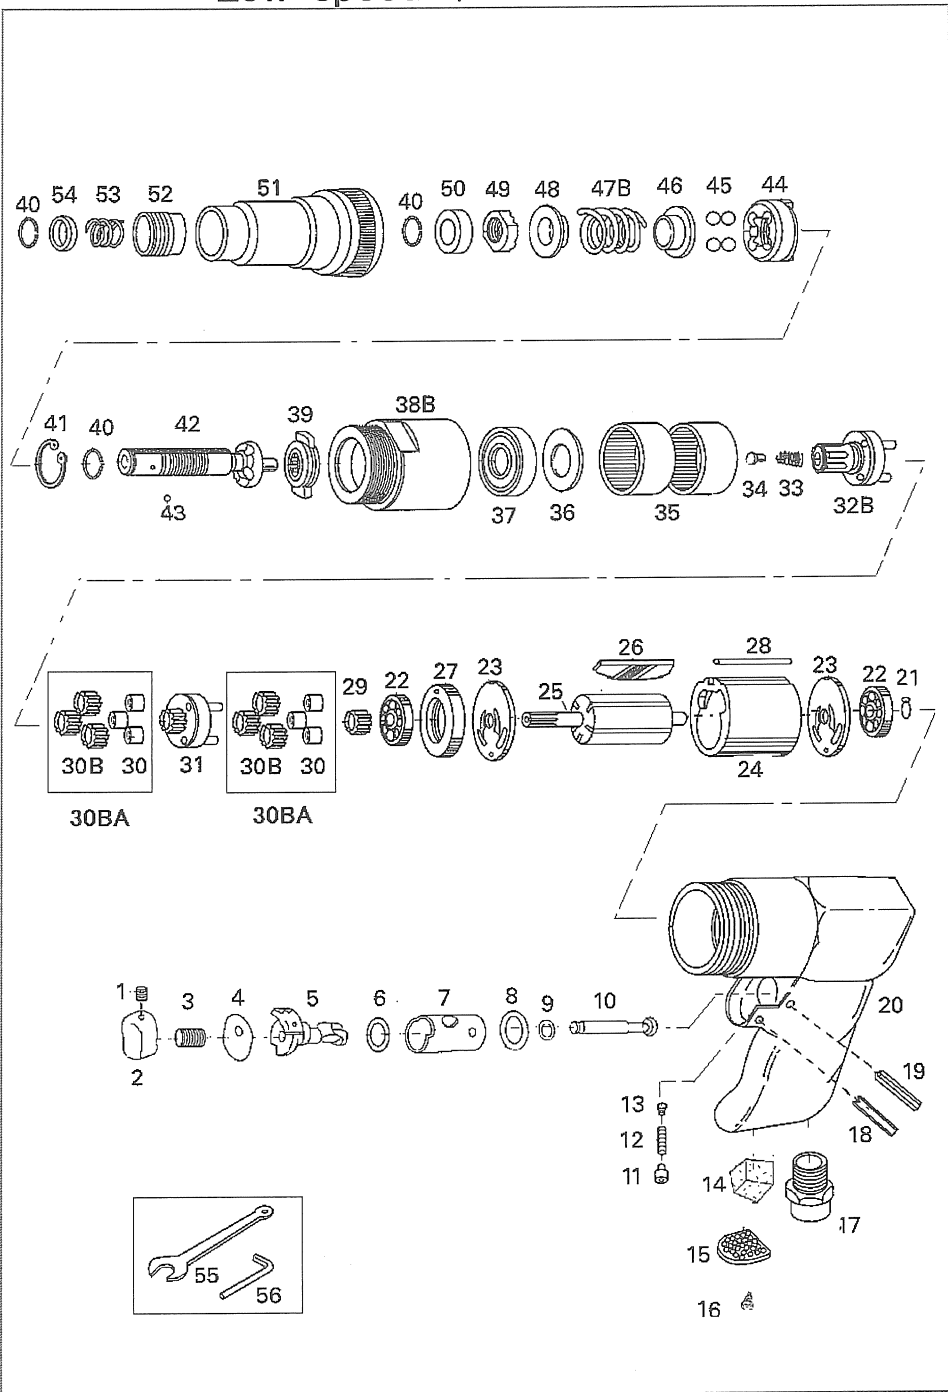

U-810-8 6.35mm角 スクリュードライバー(高トルク型) Low-speed 1/4" Screwdriver

部品表/PARTS LIST

1011

Index No.	品番 Code	品名	Description		員数 Req'd
1	2363	セットスクリュー	Screw	M4x4	1
2	2368	トリガー	Trigger		1
3	2371	トリガースプリング	Valve Spring		1
4	2361	スプリング押え	Detent Cover		1
5	2369	リバースバルブ	Reverse Lever		1
6	2365	O-リング	O-Ring	AS568	1
7	2370	バルブボデー	Reverse Bushing		1
8	2366	O-リング	O-Ring	P12.5	1
9	3321	O-リング	O-Ring	P4	1
10	2367	バルブステム	Valve Stem		1
11	2362	セットスクリュー	Detent Screw	M5x5	1
12	2381	リバーススプリング	Detent Spring		1
13	2281	リベット	Detent Pin	2x3	1
14	2382	マフラスポンジ	Muffler Element		1
15	2318	サイレンサー	Muffler		1
16	2317	スクリュー	Screw	3x8	2
17	2388	インレットブッシュ	Air Inlet		1
18	2383	スプリングピン	Pin	2.5x22	1
19	3402	スプリングピン	Pin	3x22	1
20	2401	ボデー	Motor Housing		1
21	2201	リテーナーリング	Retaining Ring	S6	1
22	3310	ベアリング	Bearing	626ZZ	2
23	2357	エンドプレート	End Plate		2
24	2359	シリンダー	Cylinder		1
25	2356	ローター	Rotor		1
26	3204	ベーン	Vane		5
27	2360	スペーサー	Spacer		1
28	2358	シリンダーピン	Cylinder Pin		1
29	2706	ピニオンギヤ	Pinion Gear		1
30	2198	オイルメタル	Bushing		6
30B	2704	プラネットギヤ	Planet Gear		6
30BA	2704SA	プラネットギヤAssy	Planet Gear ass'y	2198含	6
31	2705	リヤスピンドルAssy	Rear Spindle ass'y	2378含	1
32B	2731	ワークスピンドルAssy	Work Spindle ass'y	2378含	1
33	2733	ガイドピンスプリング	Guide Pin Spring		1
34	2580	ガイドピン	Guide Pin		1
35	2374	インターナルギヤ	Internal Gear		2
36	2353	ベークワッシャー	Bakelite Washer		1
37	2271	ベアリング	Bearing	6201ZZ	1
38B	2721	クランプナット	Clump Nut		1
39	2722	ドライブドッグ	Drive Dog		1
40	2584	スナップリング	Snap Ring		3
41	2732	リテーナーリング	Retaining Ring	JO-21	1
42	2723	スピンドル	Cam Spindle		1
43	2309	スチールボール	Steel Ball	1/8"	1
44	2724	クラッチジョー	Clutch Carrier		1
45	2233	スチールボール	Steel Ball	1/4"	4
46	2725	スラストワッシャー	Washer		1
47B	2734	クラッチスプリング	Clutch Spring		1
48	2726	スプリングシート	Spring Seat		1
49	2727	アジャストナット	Adjust Nut		1
50	2728	スペーサー	Spacer		1
51	2729	クラッチケース	Clutch Case		1
52	2730	ボールリテーナー	Clutch Sleeve		1
53	2735	スリーブスプリング	Clutch Sleeve Spring		1
54	2583	ワッシャー	Washer		1
55	3113	チャックレンチ	Wrench		1
56	2739	六角レンチ	Hex. Wrench	1/4"	1