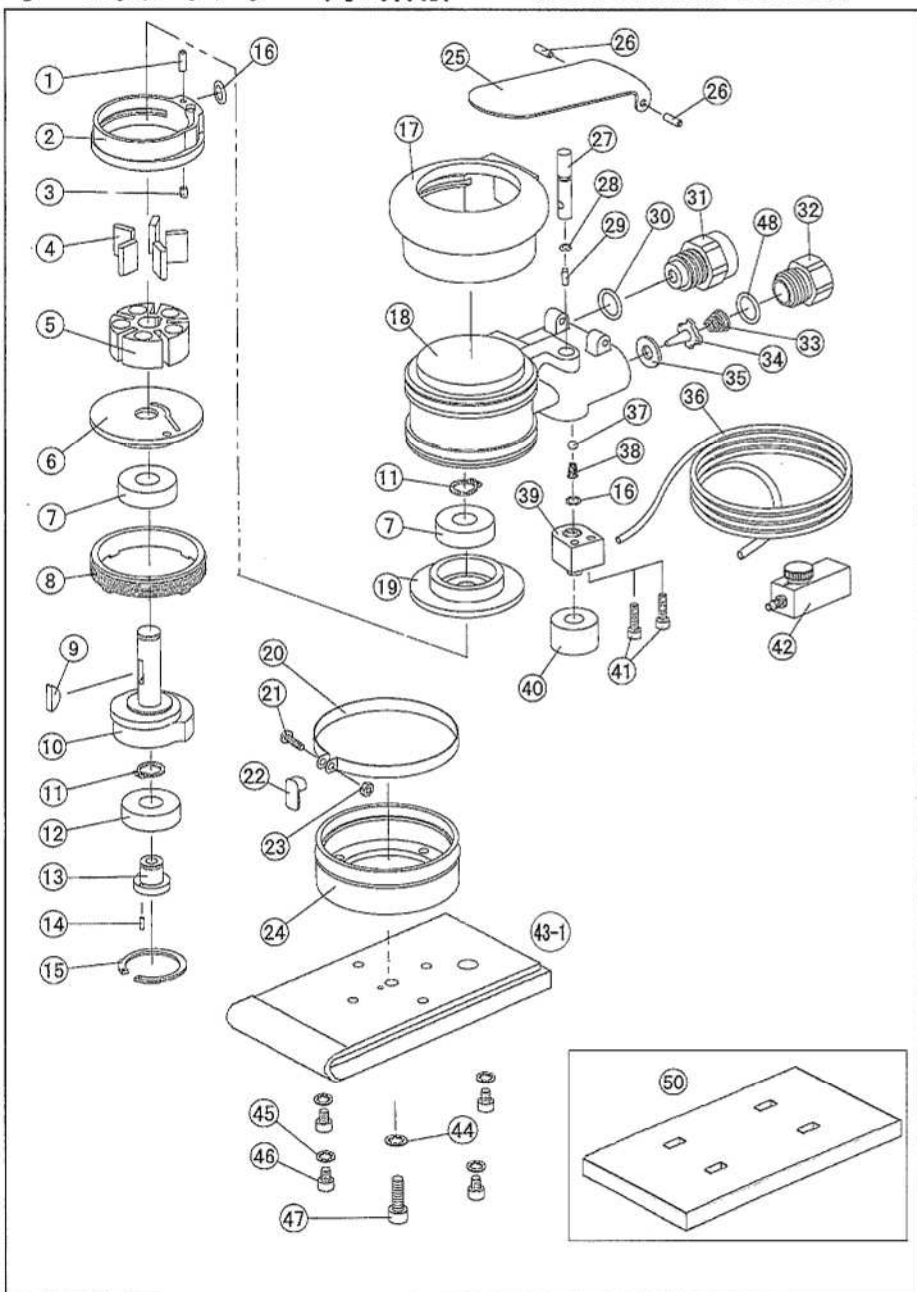

U-64W(75x145)

オービタルサンダー(水研用)

Wet Orbital Sander

部品表/PARTS LIST

1011-3

Index No.	品番 Code	品名	Description		員数 Req'd
1	4386	スプリングピン	Spring pin	3x7	1
2	4405K	シリンダ	Cylinder		1
3	4385	スプリングピン	Spring pin	3x4	1
4	4406	ベーン	Vane		5
5	4431	ローター	Rotor		1
6	4448	フロントプレート	Front plate		1
7	3256	ベアリング	Bearing	6000ZZ	2
8	4449	ロックリング	Lock ring		1
9	1427	半月キー	Woodruff key		1
10	4450	シャフト	Shaft		1
11	3253	軸用C形止め輪	Retaining ring	STW-10	2
12	4473	ベアリング	Bearing	60002RD	1
13	4453	balanserシャフト	Balancer shaft		1
14	2301	スプリングピン	Spring pin	φ2×5	1
15	4455	穴用C形止め輪	Retaining ring	RTW-26	1
16	5002	Oリング	O-ring	KS5	2
17	4401	ボデーカバー	Housing cover		1
18	4700	ボデー	Housing		1
19	4404	リアプレート	Rear plate		1
20	4457	スカートバンド	Fastening belt		1
21	4246	十字穴付なべ小ネジ	Screw	M3×10	1
22	4472	エキゾーストガイド	Exhaust guide		1
23	4247	六角ナット	Hex. Nut	M3	1
24	4459	ゴムカバー	Rubber cover		1
25	4417	バルブレバー	Valve lever		1
26	1449	スプリングピン	Spring pin	3×10	2
27	4701	バルブステム	Valve stem		1
28	4420	Oリング	O-ring	1.0×4	1
29	4610	ニードルローラー	Needle roller	2X5.8	1
30	2211	Oリング	O-ring	P11	1
31	4432G	マフラAssy	Muffler Ass'y		1
32	4419	インレットブッシング	Inlet bushing		1
33	4418	バルブスプリング	Valve spring		1
34	4416	チップバルブ	Chip valve		1
35	4415	シールワッシャー	Seal washer		1
36	4706	チューブ	Tube	4m	1
37	4702	ウレタンボール	Ball		1
38	4703	スプリング	Spring		1
39	4709	バルブブロックAssy	Valve block Ass'y		1
40	4711	クッションAssy	Cushion Ass'y		1
41	4710	六角穴付ボルト	Hex. Bolt (S/S)	M4X15	2
42	4704	水量調整弁Assy	Regulator Ass'y		1
43-1	4714	64W用MPパッド	Velcro pad for U-64W	71x145	1
44	4732	ワッシャー(内歯5)	washer (No5)		1
45	4713	歯付き座金(内歯4)	washer (No4)		4
46	4712	六角穴付ボルト	Hex. Bolt (S/S)	M4×8	4
47	1504	六角穴付ボルト	Hex. Bolt (S/S)	M5×15	1
48	4438	Oリング	O-ring	S14	1
50	5533	クッションパッド	Cushion Pad 64W	72x148x10	1