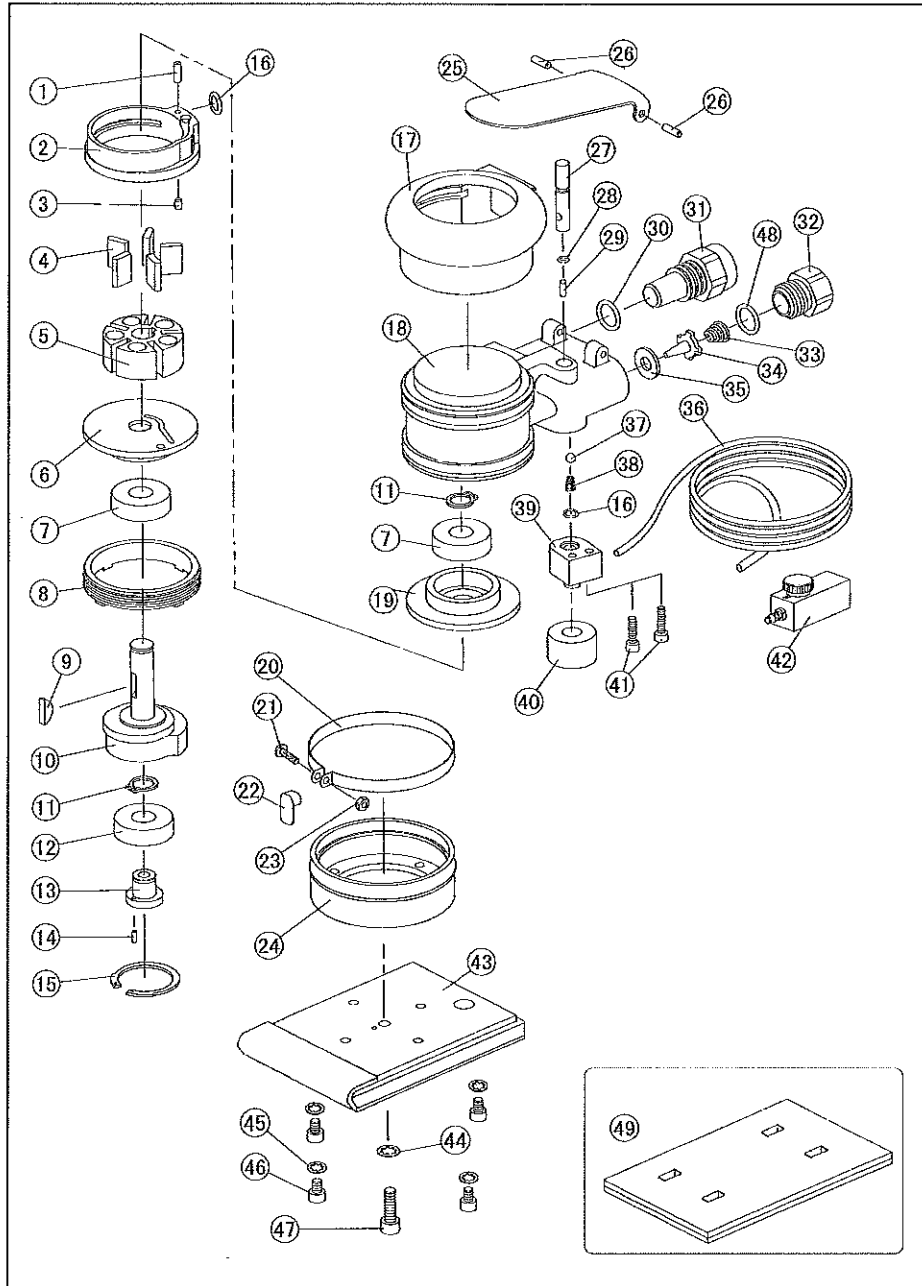

# U-62W(75x106)

## オービタルサンダー(水研用)

### 部品表/PARTS LIST

1011-3

Index No.	品番 Code	品名	Description		員数 Req'd
1	4386	スプリングピン	Spring pin	3x7	1
2	4405K	シリンダ	Cylinder		1
3	4385	スプリングピン	Spring pin	3x4	1
4	4406	ベーン	Vane		5
5	4431	ローター	Rotor		1
6	4448	フロントプレート	Front plate		1
7	3256	ベアリング	Bearing	6000ZZ	2
8	4449	ロックリング	Lock ring		1
9	1427	半月キー	Woodruff key		1
10	4450	シャフト	Shaft		1
11	3253	軸用C形止め輪	Retaining ring	STW-10	2
12	4473	ベアリング	Bearing	60002RD	1
13	4453	バランサーシャフト	Balancer shaft		1
14	2301	スプリングピン	Spring pin	φ2×5	1
15	4455	穴用C形止め輪	Retaining ring	RTW-26	1
16	5002	Oリング	O-ring	KS5	2
17	4401	ボデーカバー	Housing cover		1
18	4700	ボデー	Housing		1
19	4404	リアプレート	Rear plate		1
20	4457	スカートバンド	Fastening belt		1
21	4246	十字穴付なべ小ネジ	Screw	M3×10	1
22	4472	エキゾーストガイド	Exhaust guide		1
23	4247	六角ナット	Hex. Nut	M3	1
24	4459	ゴムカバー	Rubber cover		1
25	4417	バルブレバー	Valve lever		1
26	1449	スプリングピン	Spring pin	3×10	2
27	4701	バルブステム	Valve stem		1
28	4420	Oリング	O-ring	1.0×4	1
29	4610	ニードルローラー	Needle roller	2X5.8	1
30	2211	Oリング	O-ring	P11	1
31	4432	マフラAssy	Muffler Ass'y		1
32	4419	インレットブッシング	Inlet bushing		1
33	4418	バルブスプリング	Valve spring		1
34	4416	チップバルブ	Chip valve		1
35	4415	シールワッシャー	Seal washer		1
36	4706	チューブ	Tube	4m	1
37	4702	ウレタンボール	Ball		1
38	4703	スプリング	Spring		1
39	4709	バルブブロックAssy	Valve block Ass'y		1
40	4711	クッションAssy	Cushion Ass'y		1
41	4710	六角穴付ボルト	Hex. Bolt (S/S)	M4X15	2
42	4704	水量調整弁Assy	Regulator Ass'y		1
43	4720	62W用MPパッド	Velcro pad for U-62W	71x106	1
44	4732	ワッシャー(内歯5)	washer (No5)		1
45	4713	歯付き座金(内歯4)	washer (No4)		4
46	4712	六角穴付ボルト	Hex. Bolt (S/S)	M4×8	4
47	1504	六角穴付ボルト	Hex. Bolt (S/S)	M5×15	1
48	4438	Oリング	O-ring	S14	1
49	5535	クッションパッド	Cushion Pad 62W	72x106x5	1