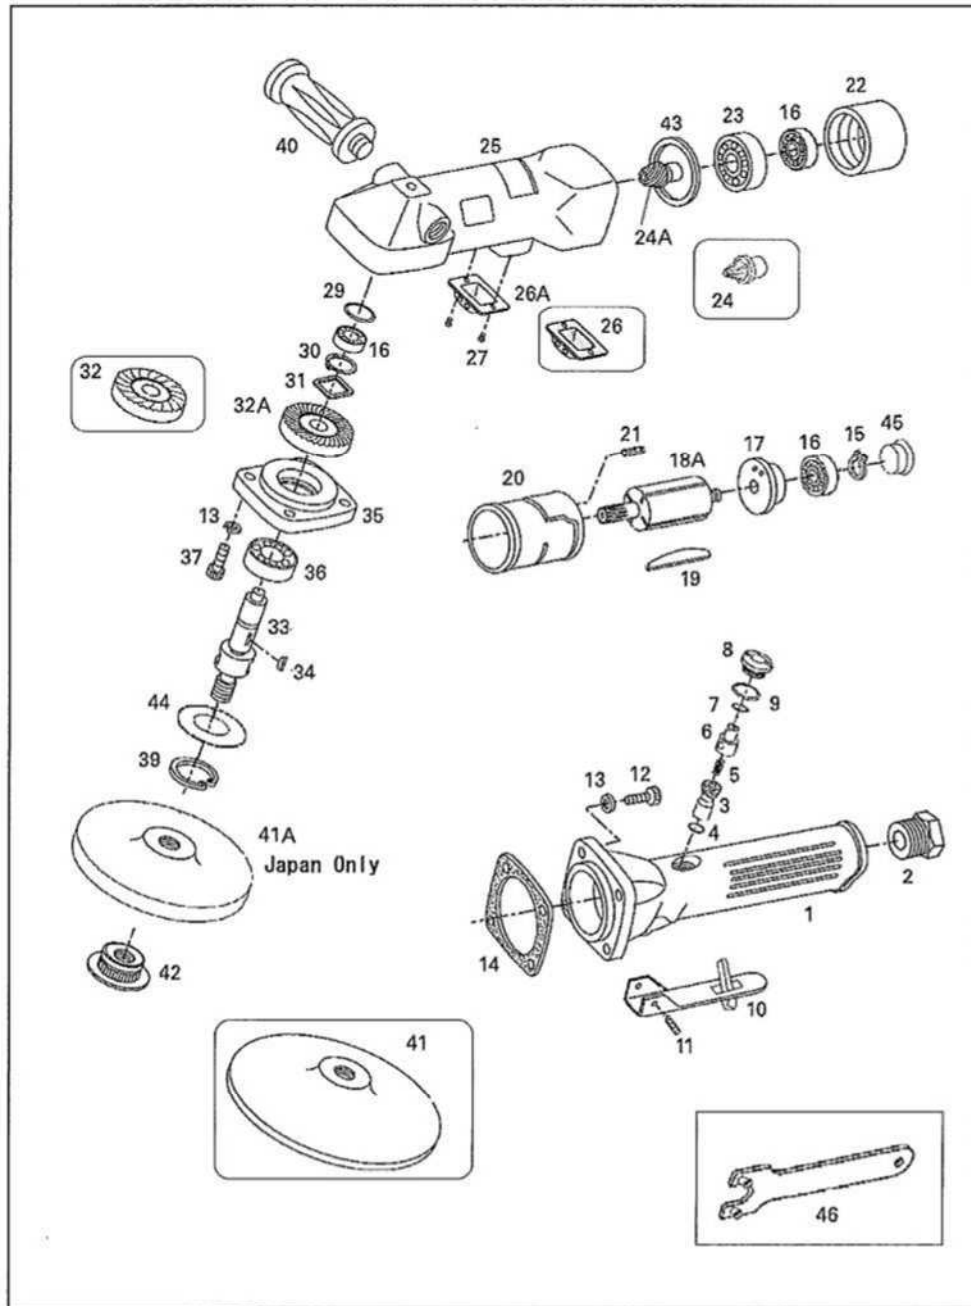

U-580 デスクサンダー(φ175) 7" Angle Sander
 U-585 アンクルポリッシャー(φ145) 7" Angle Polisher

部品表/PARTS LIST

1306-1

Index No.	品番 Code	品名	Description		員数 Req'd
1	3440	バルブボデー	Throttle Handle	with 3404	1
2	1403	インレットブッシング	Inlet Bushing		1
3	4207	バルブステム	Throttle Valve		1
4	2710	O-リング	O-Ring	P5	1
5	3305	スプリング	Spring		1
6	3303	レギュレーター	Regulator		1
7	3302	O-リング	O-Ring	P8	1
8	3301	バルブプラグ	Valve Plug		1
9	3501	O-リング	O-Ring	P10A	1
10	3448SA	安全レバー	Throttle Lever Ass'y		1
11	3387	スプリングピン	Spring Pin	φ3x24	1
12	3129	キャップスクリュー	Cap Screw	M5x22	4
13	3128	スプリングワッシャー	Spring Washer		5
14	3130	ガスケット	Handle Gasket		1
15	1433	スナップリング	Retaining Ring	S-8	1
16	3464	ベアリング	Bearing	608ZZ	3
17	3443	リヤプレート	Rear End Plate		1
580	18	3358	ローター	580	1
585	18A	3365	ローター	585	1
19	3360	ベーン	Vane		4
20	3357	シリンダー	Cylinder		1
21	3411	スプリングピン	Spring Pin	φ2.5x5	1
22	3445	フロントプレート	Front End Plate		1
23	2271	ベアリング	Bearing	6201ZZ	1
580	24	3442	ピニオンギヤー	580	1
585	24A	3446	ピニオンギヤー	585	1
25	3370	ボデー	Angle Housing		1
580	26	3230	デフレクター	黒/Black	1
585	26A	3246	デフレクター	銀/Silver	1
27	3231	鍋タッピングスクリュー	Screw	B1+4x6	2
29	3233	ベアリングプレート	Bearing Plate		1
30	3242	リテーナーリング	Retaining Ring	S-17	1
31	3241	ウェーブワッシャー	Wave Washer	WW17	1
585	32A	3248	ベベルギヤー	585	1
580	32	3240	ベベルギヤー	580	1
33	3237	スピンドル	Spindle		1
34	1427	半月キー	Key		1
35	3226	ボデーキャップ	Housing Cap		1
36	3236	ベアリング	Bearing	6203DDU	1
37	3234	キャップスクリュー	Cap Screw	M5x18	4
39	3239	リテーナーリング	Retaining Ring	R-40	1
40	3132	サイドハンドル	Side Handle		1
41	3244	7"パッド	7" Plastic Pad		1
41A	3251	585MPパッドφ145	6" Pad (Velcro)	Japan only	1
42	3243	パッド押止	Pad Nut		1
43	3369	シム	Shim		1
44	3488	スペーサー	Spacer		1
45	3259	キャップ	Bearing Cap		1
46	3099	チャックレンチ	Spanner Wrench	with 2423	1