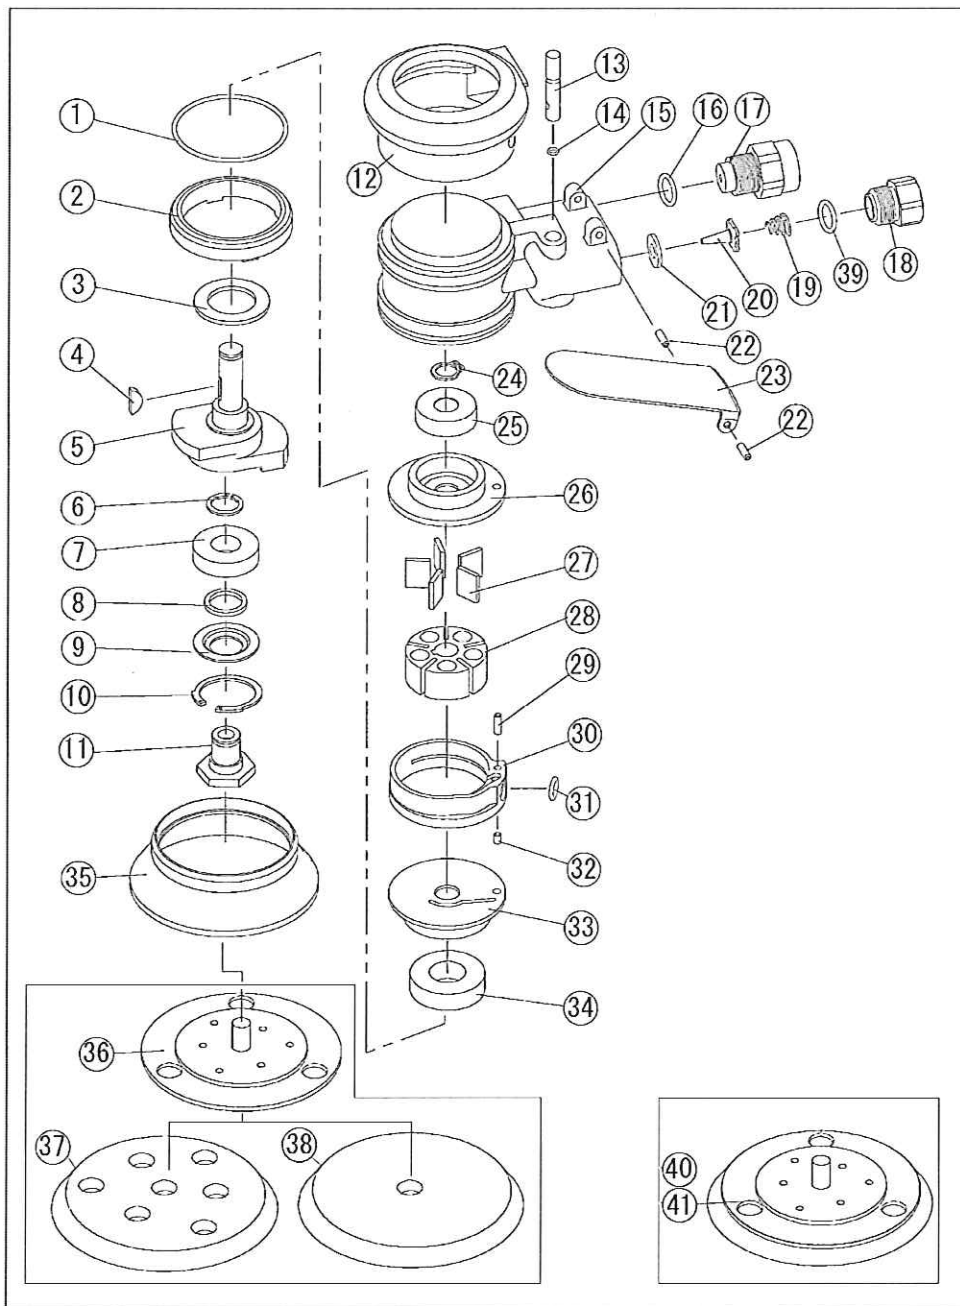

U-551、551S ダブルアクションサンダー(φ123) 5" Double Action Sander

部品表/PARTS LIST

1011-1

Index No.	品番 Code	品名	Description		員数 Req'd	
1	4421	Oリング	O-ring	AS568-032	1	
2	4492	ロックリング	Lock ring		1	
3	4410	ダストシール	Dust seal		1	
4	1427	半月キー	Woodruff key		1	
5	4483	シャフト	Shaft		1	
6	2577	丸S形止め輪	Retainer ring	ISTW-12	1	
7	4369	ベアリング	Bearing	6001 2RD	1	
8	4412	フェルトリング	Felt ring		1	
9	4413	フェルトカバー	Felt cover		1	
10	4424	丸R形止め輪	Retainer ring	IRTW-28	1	
11	4484	バランサーシャフト	Balancer shaft		1	
12	4401	ボデーカバー	Housing cover		1	
13	4414	バルブステム	Valve stem		1	
14	4420	Oリング	O-ring	1.0×4	1	
15	4482	ボデー	Housing		1	
16	2211	Oリング	O-ring	P11	1	
17	4396	マフラAssy	Muffler ass'y		1	
18	4419	インレットブッシング	Inlet bushing		1	
19	4418	バルブスプリング	Valve spring		1	
20	4416	チップバルブ	Chip valve		1	
21	4415	シールワッシャー	Seal washer		1	
22	1449	スプリングピン	Spring pin	3×10	2	
23	4417	バルブレバー	Valve lever		1	
24	3253	軸用C形止め輪	Retaining ring	STW-10	1	
25	3256	ベアリング	Bearing	6000ZZ	1	
26	4404	リアプレート	Rear plate		1	
27	4446	ベーン	Vane		5	
28	4454	ローター	Rotor		1	
29	2668	スプリングピン	Spring pin	φ3×10	1	
30	4452	シリンダー	Cylinder		1	
31	5002	Oリング	O-ring	KS5	1	
32	2550	スプリングピン	Spring pin	3×5	1	
33	4403	フロントプレート	Front plate		1	
34	4425	ベアリング	Bearing	6002ZZ	1	
35	4488	リップシール	Lip seal		1	
551	36	5902	パッドベース	Pad base	φ105x2	1
551	37	5901	ハードパッド(黄)	Hard pad (Yellow)	φ123	1
551	38	5900	ソフトパッド(グレー)	Soft pad (Grey)	φ123	1
39	4438	Oリング	O-ring	S14	1	
551S(MP)	40	5564	551MP一体パット	Velcro all-in-one pad	φ123	1
551S(LP)	41	5565	551LP一体パット	Glue-on all-in-one pad	φ123	1
		3143	チャックレンチ	Wrench		1