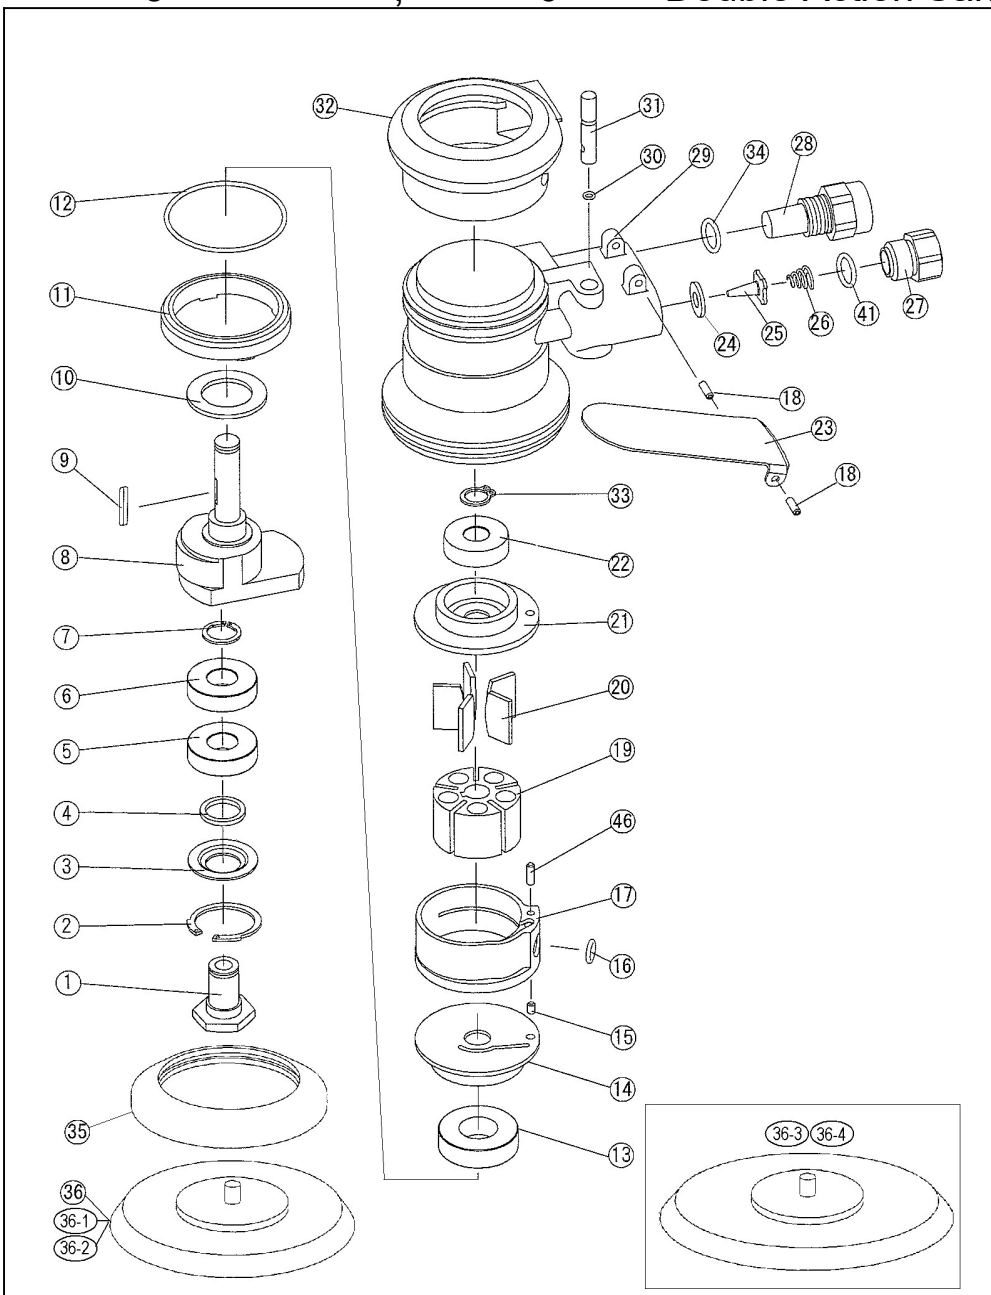

U-55(φ123), U-55P, U-56(φ148) ダブルアクションサンダー  
 5" , 6" Double Action Sander

部品表/PARTS LIST

1011-2

Index No.	品番 Code	品名	Description	員数 Req'd
1	4411	バランサーシャフト	Balancer shaft	1
2	4424	丸R形止め輪	Retaining ring	1
3	4413	フェルトカバー	Felt cover	1
4	4412	フェルトリング	Felt ring	1
5	4369	ベアリング	Bearing	6001 2RD
6	2450	ベアリング	Bearing	6001ZZ
7	2577	丸S形止め輪	Retaining ring	ISTW-12
8	4402	シャフト	Shaft	1
9	4495	ロングキー	Long key	1
10	4410	ダストシール	Dust seal	1
11	4492	ロックリング	Lock ring	1
12	4421	Oリング	O-ring	AS568-032
13	4425	ベアリング	Bearing	6002ZZ
14	4403	フロントプレート	Front plate	1
15	4385	スプリングピン	Spring pin	φ3×4
16	5002	Oリング	O-ring	KS5
17	4405K	シリンダ	Cylinder	1
18	1449	スプリングピン	Spring pin	φ3×10
19	4431	ローター	Rotor	1
20	4406	ベーン	Vane	5
21	4404	リアプレート	Rear plate	1
22	3256	ベアリング	Bearing	6000ZZ
23	4417	バルブレバー	Valve lever	1
24	4415	シールワッシャー	Seal washer	1
25	4416	チップバルブ	Chip valve	1
26	4418	バルブスプリング	Valve spring	1
27	4419	インレットブッシング	Inlet bushing	1
28	4432	マフラAssy	Muffler Ass'y	1
29	4400	ボデー	Housing	1
30	4420	Oリング	O-ring	1.0×4
31	4414	バルブステム	Valve stem	1
32	4401	ボデーカバー	Housing cover	1
33	3253	軸用C形止め輪	Retaining ring	STW-10
34	2211	Oリング	O-ring	P11
35	4422	リップシール(非吸塵)	Lip seal	1
55	36	5500 MPパット φ123	Velcro Pad φ123	5" MP
55	36-1	5502 LPパット φ123	Glue-on Pad φ123	5" LP
55	36-2	5504 SLPパット φ123	Glue-on S Pad φ123	5" LP soft
56	36-3	5531 MPパット φ148	Velcro Pad φ148	6" MP
56	36-4	5537 LPパット φ148	Glue-on Pad φ148	6" LP
	41	4438	Oリング	S14
	46	4386	スプリングピン	φ3×7
	50	5001G	カブラ	1
		4362	スピコン	1
		4433	オイル	1
		3143	チャックレンチ	1
55P	5514	ウレタンバフ(細目)	Wretan Buff	φ150×30
55P	55Pクロス	クロス	Polishing Cloth	2