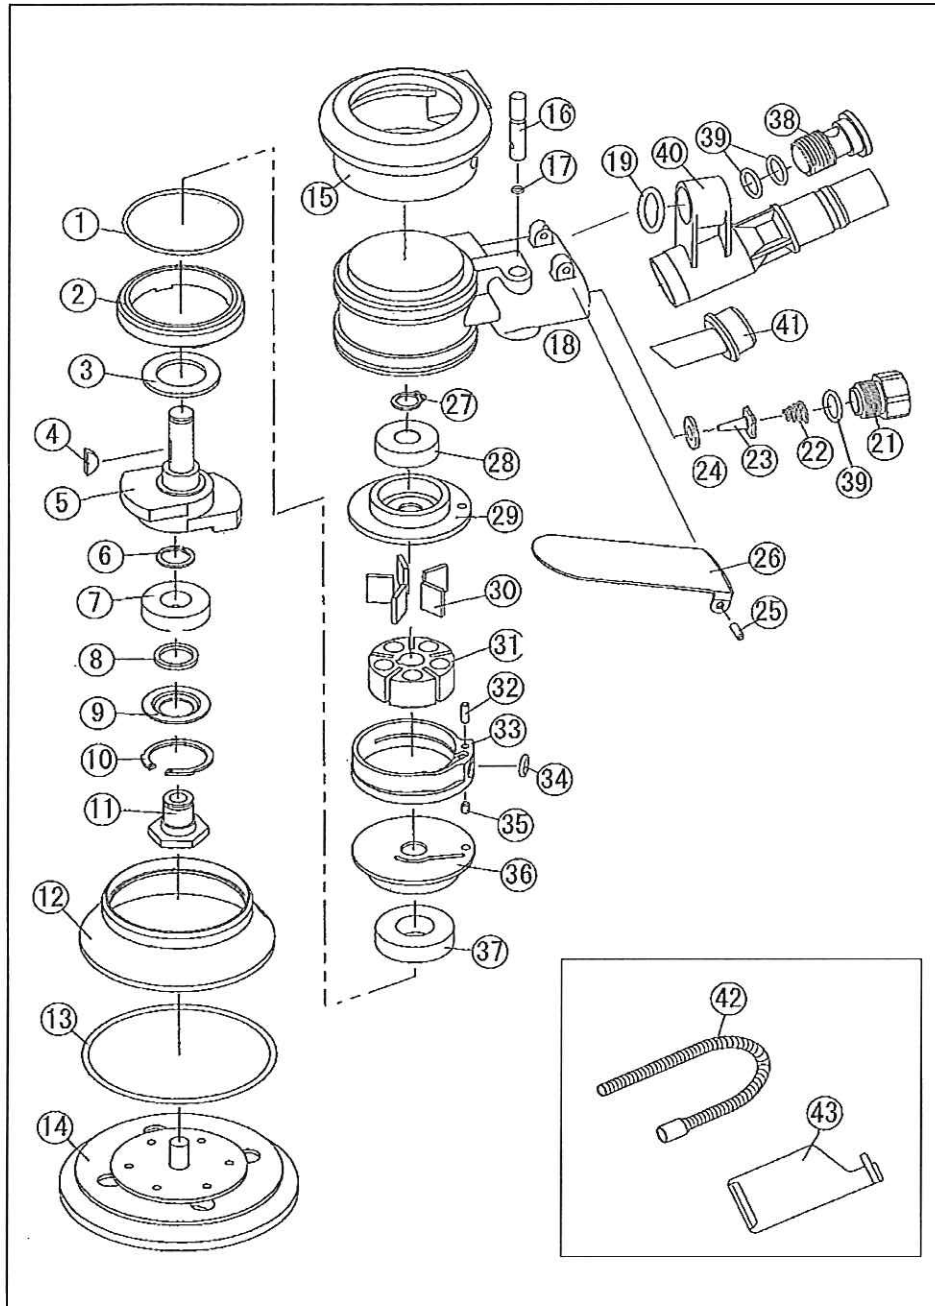

# U-54D ダブルアクションサンダー(吸塵式) φ100 4" Double Action Sander, dust extraction

## 部品表/PARTS LIST

1011-1

Index No.	品番 Code	品名	Description		員数 Req'd
1	4421	Oリング	O-ring	AS568-032	1
2	4492	ロックリング	Lock ring		1
3	4410	ダストシール	Dust seal		1
4	1427	半月キー	Woodruff key		1
5	4483	シャフト	Shaft		1
6	2577	丸S形止め輪	Retaining ring	ISTW-12	1
7	4369	ベアリング	Bearing	6001 2RD	1
8	4412	フェルトリング	Felt ring		1
9	4413	フェルトカバー	Felt cover		1
10	4424	丸R形止め輪	Retaining ring	IRTW-28	1
11	4484	バランサーシャフト	Balancer shaft		1
12	4488	リップシール	Shroud		1
13	4487	ダストシール	Dust seal		1
14	5524	DMP/パッドφ98x10	Velcro Pad φ98 x 10	穴あり	1
15	4401	ボデーカバー	Housing cover		1
16	4414	バルブステム	Valve stem		1
17	4420	Oリング	O-ring	1.0 x 4	1
18	4482	ボデー	Housing		1
19	2211	Oリング	O-ring	P11	1
21	4419	インレットブッシング	Inlet bushing		1
22	4418	バルブスプリング	Valve spring		1
23	4416	チップバルブ	Chip valve		1
24	4415	シールワッシャー	Seal washer		1
25	1449	スプリングピン	Spring pin	3 x 10	2
26	4417	バルブレバー	Valve lever		1
27	3253	軸用C形止め輪	Retainer ring	STW-10	1
28	3256	ベアリング	Bearing	6000ZZ	1
29	4404	リアプレート	Rear plate		1
30	4446	ベーン	Vane		5
31	4454	ローター	Rotor		1
32	2668	スプリングピン	Spring pin	φ3 x 10	1
33	4452	シリンダー	Cylinder		1
34	5002	Oリング	O-ring	KS5	1
35	2550	スプリングピン	Spring pin	3 x 5	1
36	4403	フロントプレート	Front plate		1
37	4425	ベアリング	Bearing	6002ZZ	1
38	4436	エキゾーストプラグ	Exhaust plug		1
39	4438	Oリング	O-ring	S14	3
40	4434	エキゾーストボデー	Exhaust diffuser		1
41	4486	エキゾーストアダプター	Exhaust adaptor		1
42	4443	吸塵ホース	Dust collection hose		1
43	4445	吸塵袋	Dust collection bag	φ19 x 1.6m	1
	3143	チャックレンチ	Wrench		1