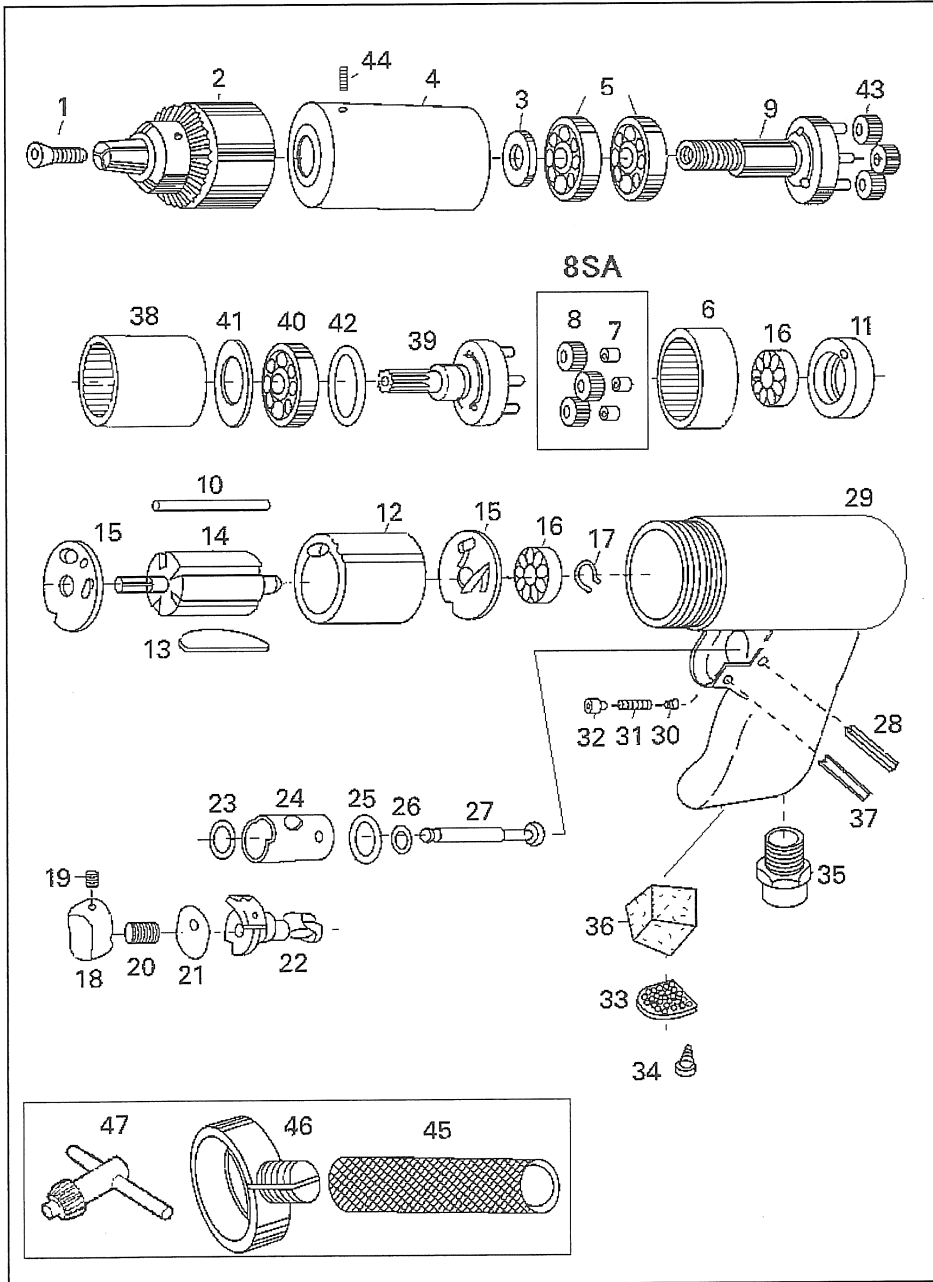

# U-527 13mmドリル(リバーstype) 1/2" Reversible Drill