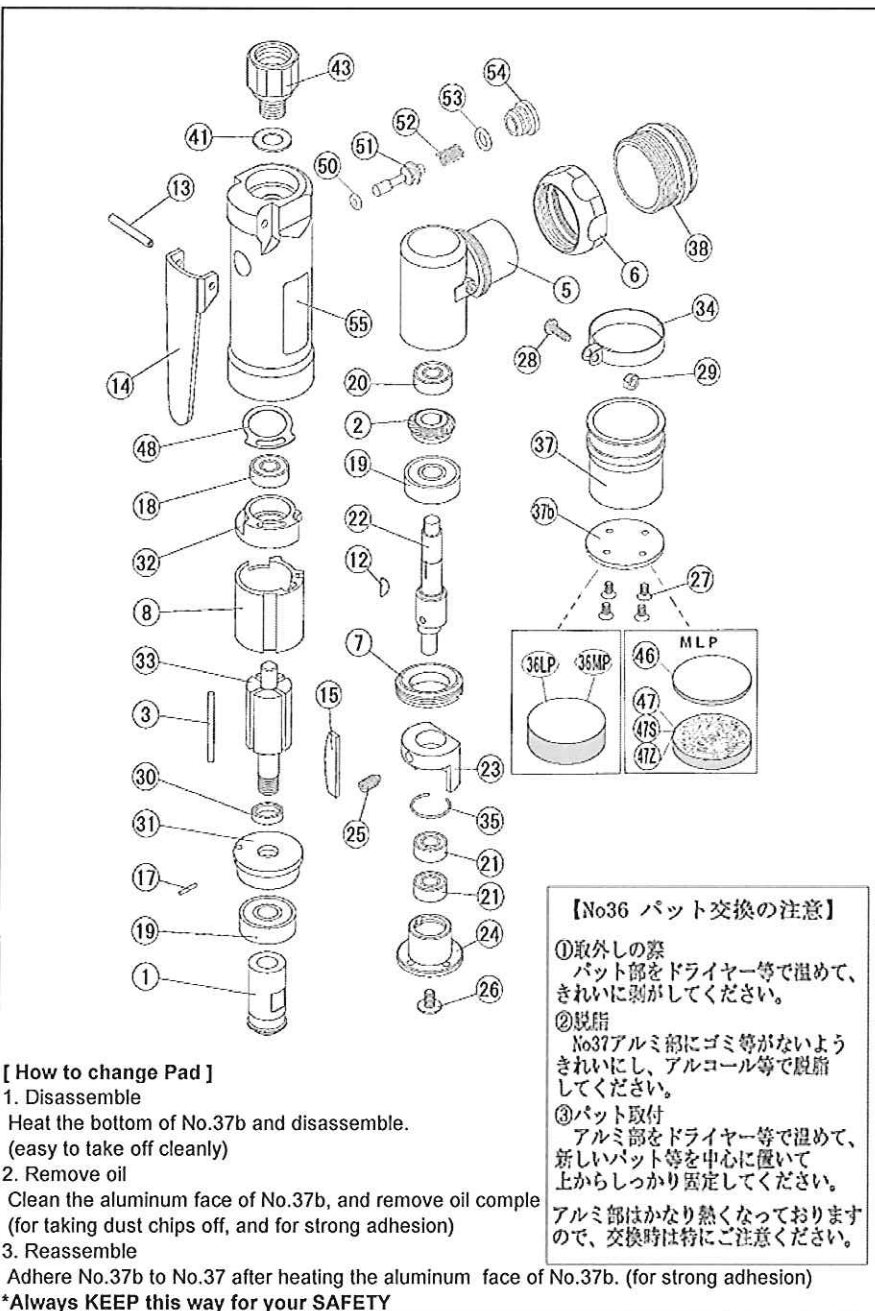

U-51 ミニダブルアクションサンダー(φ30) 1.2" Mini Double Action Sander

部品表/PARTS LIST

1011-4

Index No.	品番 Code	品名	Description	数量 Req'd
1	3217	ピニオン	Pinion gear	1
2	3336	ギア	Bevel gear	1
3	3342	シリンダピン	Cylinder pin	1
5	3118	アングルハウジング	Angle housing Assy	1
6	3119	カップリング	Coupling	1
7	3340	ベアリングロックナット	Bearing lock nut	1
8	3210H	シリンダ	Cylinder	1
12	3338	半月キー	Woodruff key	1
13	3387	スプリングピン	Spring pin	3 × 24
14	3401	レバー	Lever	1
15	3212	ベーン	Vane	4
17	2286	ピン	Pin	φ 1.2 × 8
18	3466	ベアリング R-4	Bearing R4ZZ	1
19	3464	ベアリング 608ZZ	Bearing 608ZZ	2
20	3327	ベアリング 696ZZ	Bearing 696ZZ	1
21	4242	ベアリング 686ZZ	Bearing 686ZZ	2
22	4214	EXシャフト	EX. Shaft	1
23	4215	バランサー	Balancer	1
24	4216	シューベアケース	Shoe bearing case	1
25	4243	六角穴付止めネジ	Hex screw	M4 × 8 棒先
26	4244	十字穴付トラス小ネジ	S crew	M4 × 6
27	4245	十字穴付皿小ネジ	S crew	M3 × 5
28	4246	十字穴付なべ小ネジ	S crew	M3 × 10
29	4247	六角ナット	Hex nut	M3
30	3812	スペーサー	Spacer	1
31	4272	フロントプレート	Front plate	1
32	4375	リアプレート	Rear plate	1
33	4260	ローター	Rotor	1
34	4261	スカートバンド	Skirt band	1
35	4262	スナップリング	Snap ring	1
36LP	4263	のり付パッドφ30x5(LP)	Glue-on face Pad φ30x5	optional (1)
36MP	4259	のり付パッドφ30x5(MP)	Velcro face Pad φ30x5	optional (1)
37	4280	スカート	Skirt	1
37b	4281	シュープレート	Shoe plate	1
38	4266	ロックリング	Lock ring	1
41	4357	サイレンサー	Silencer	1
43	4271	インレットブッシング	Inlet bushing	1
46	4276	MPパッドベースφ30x2.5	MP Pad base φ30 × 2.5	1
47	4274	ハードパッドφ30x7	Glue-on face Hard Pad φ30x7	1
47S	4275	ソフトパッドφ30x7	Glue-on face Soft Pad φ30x7	optional (1)
47Z	5528	スーパーハードパッドφ30x5	Glue-on face Extra Hard Pad φ30x5	optional (1)
48	4370	ガスケット	Gasket	1
50	2710	O-リング	O-ring	P-5
51	3644	バルブスチーム	Valve stem	1
52	2408	バルブスプリング	Valve spring	1
53	3302	O-リング	O-ring	P-8
54	2409	バルブプラグ	Valve plug	1
55	2430B	ボデー(青)	Body	Blue