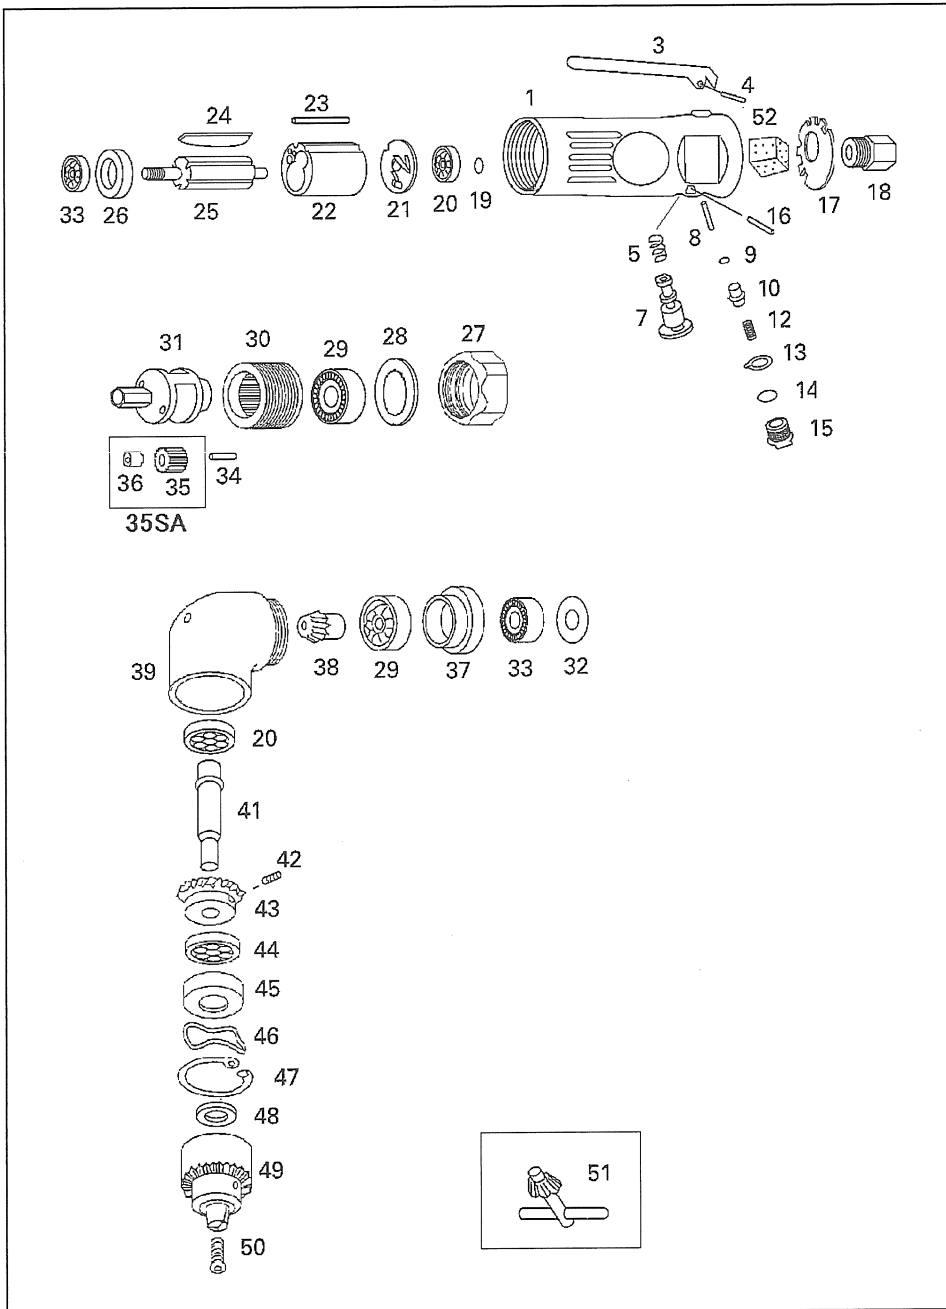

# U-500AHR 10mm アングルドリル(リバース式) 3/8" Angle-head Reversible Drill

## 部品表/PARTS LIST

1011-1

Index No.	品番 Code	品名	Description		員数 Req'd
1	4113SA	ボデー	Housing Ass'y	4120/4121	1
3	4250	レバー	Lever		1
4	3387	リテーニングピン	Pin	3 × 24	1
5	4116	リバーススプリング	Reverse spring		1
7	4122	リバースバルブ	Reverse valve		1
8	4119	ローラーピン	Pin	3.5 × 34.8	1
9	3321	O-リング	O-ring	P4	1
10	4123	バルブステム	Valve stem		1
12	4117	バルブスプリング	Valve spring		1
13	4251	リバースガイド	Reverse guide		1
14	3302	O-リング	O-ring	P8	1
15	4124	バルブプラグ	Valve plug		1
16	2270	スプリングピン	Spring pin	2.5 × 20	1
17	4252	サイレンサー	Silencer		1
18	4125	インレットブッシング	Inlet bushing		1
19	2201	スナップリング	Snap ring	STW-6	1
20	3310	ベアリング	Bearing	626ZZ	2
21	2357	エンドプレート	End plate		1
22	2359	シリンダー	Cylinder		1
23	2358	シリンダーピン	Cylinder pin		1
24	3204	ベーン	Vane		5
25	4258	ローター	Rotor		1
26	4253	フロントプレート	Front plate		1
27	2448	クランプナット	Clamp nut		1
28	2449	スペーサー	Spacer		1
29	2450	ベアリング	Bearing	6001ZZ	2
30	2451	インターナルギヤ	Internal gear		1
31	3373	スピンドルケーシング	Spindle cage		1
32	2466	スペーサー	Spacer	小	1
33	3464	ベアリング	Bearing	608ZZ	2
34	2453	ロールピン	Roll pin	4 × 13.8	2
35SA	2454SA	アイドルギヤAssy	Idle gear ass'y	2455含	2
35	2454	アイドルギヤ	Idle gear		2
36	2455	ブッシング	Bushing		2
37	3374	ベアリングカップ	Bearing cup		1
38	4256	ゼロールピニオン	Pinion gear		1
39	3381	アングルハウジング	Angle housing ass'y	3384	1
41	4254	スピンドル	Spindle		1
42	3379	H・S・スクリュー	H.S. screw	4 × 6	1
43	4257	ゼロールギヤ	Bevel gear		1
44	3256	ベアリング	Bearing	6000ZZ	1
45	3376	ベアリングカップ	Bearing cup	大	1
46	1210	ウェーブワッシャー	Wave washer	WW-23	1
47	1211	リテーニングリング	Retaining ring	R-32	1
48	2375	スペーサー	Spacer		1
49	2900	ドリルチャック	Drill chuck	10mm	1
50	2913	6角皿ビス	Screw	10-32 × 5/8	1
51	2923	チャックキー	Drill Chuck Key		1
52	2382	マフラスポンジ	Muffler sponge	大	1