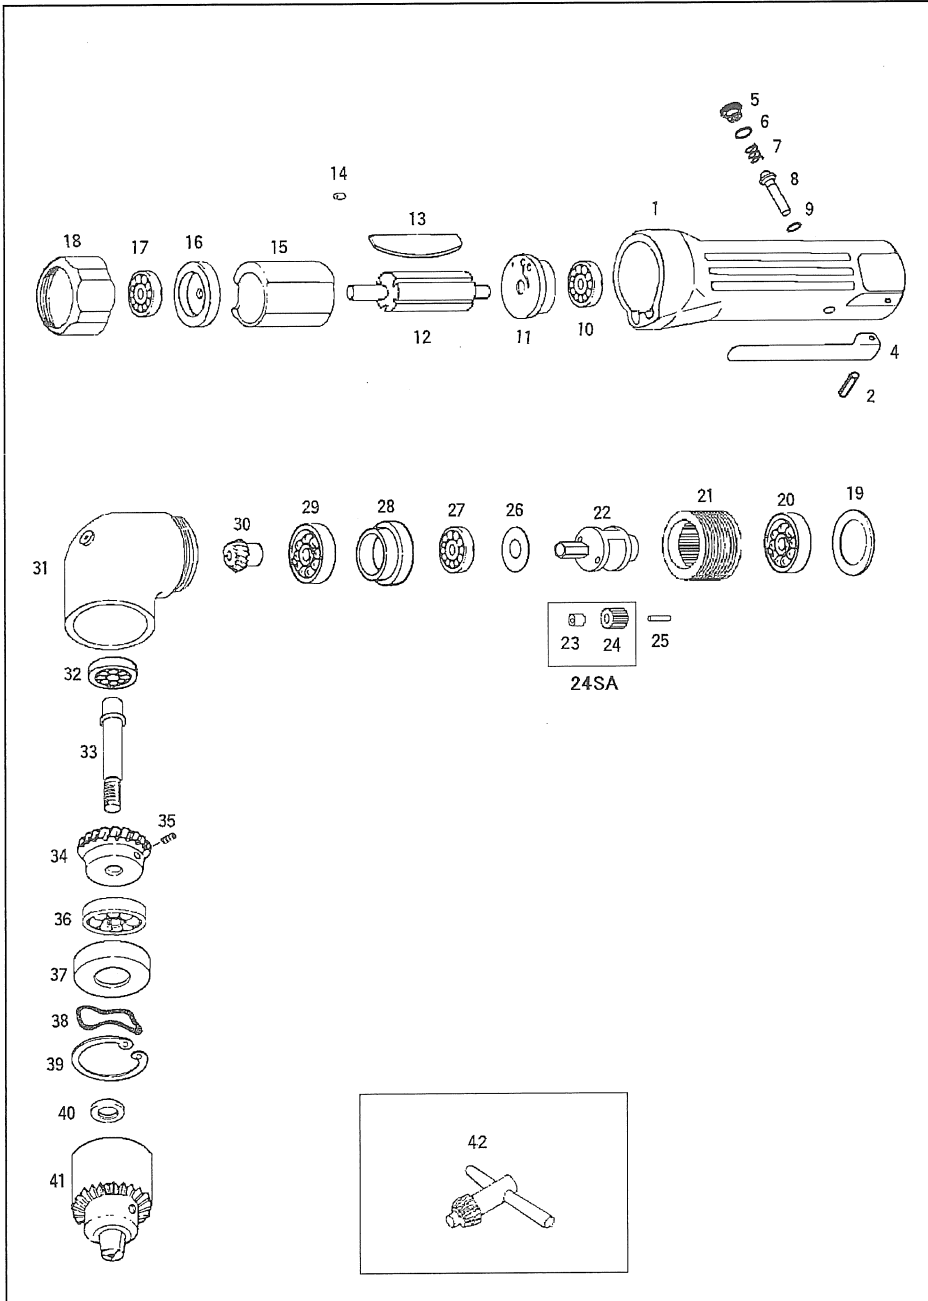

U-500AH 10mm アングルドリル 3/8" Angle-head Drill

部品表/PARTS LIST

1011-1

Index No.	品番 Code	品名	Description		員数 Req'd
1	2475	ボデー	Housing	丸+2432	1
2	3387	スプリングピン	Spring pin	φ3x24	1
4	3401	普通レバー	Lever		1
5	2409	バルブプラグ	Valve plug		1
6	3302	O-リング	O-ring	P8	1
7	2408	バルブスプリング	Valve spring		1
8	3644	バルブステム	Valve stem		1
9	2710	O-リング	O-ring	P5	1
10	3310	ベアリング	Bearing	626ZZ	1
11	2442	リヤプレート	Rear plate		1
12	2444	ローター	Rotor		1
13	2443	ベーン	Vane		4
14	2447	スプリングピン	Spring pin	φ1.5x6	1
15	2445	シリンダー	Cylinder		1
16	2446	フロントプレート	Front plate		1
17	3464	ベアリング	Bearing	608ZZ	1
18	2448	クランプナット	Clamp nut		1
19	2449	ワッシャー(大)	Washer		1
20	2450	ベアリング	Bearing	6001ZZ	1
21	2451	インターナルギヤ	Internal gear		1
22	3373	スピンドルゲージ	Spindle cage		1
23	2455	ブッシング	Bushing		2
24	2454	アイドルギヤ	Idle gear		2
24SA	2454SA	アイドルギヤAssy	Idle gear ass'y	with2455含	2
25	2453	ロールピン	Roll pin	φ4x13.8	2
26	2466	スペーサー	Spacer		1
27	3464	ベアリング	Bearing	608ZZ	1
28	3374	ベアリングカップ	Bearing cup		1
29	2450	ベアリング	Bearing	6001ZZ	1
30	3383	ピニオン	Pinion gear		1
31	3381	アングルハウジング	Angle housing ass'y	3384含	1
32	3310	ベアリング	Bearing	626ZZ	1
33	3375	スピンドル	Spindle		1
34	3382	ベベルギヤ	Bevel gear		1
35	3379	H・S・スクリュー	H.S.screw	4x6	1
36	3256	ベアリング	Bearing	6000ZZ	1
37	3376	ベアリングカップ大	Bearing cup		1
38	1210	波ワッシャー	Wave wahser	WW23	1
39	1211	リテーニングリング	Retaining ring	R32	1
40	2375	スペーサー	Sapcer		1
41	2900	ドリルチャック	Drill chuck	10mm	1
42	2923	チャックキー	Drill Chuck Key		1