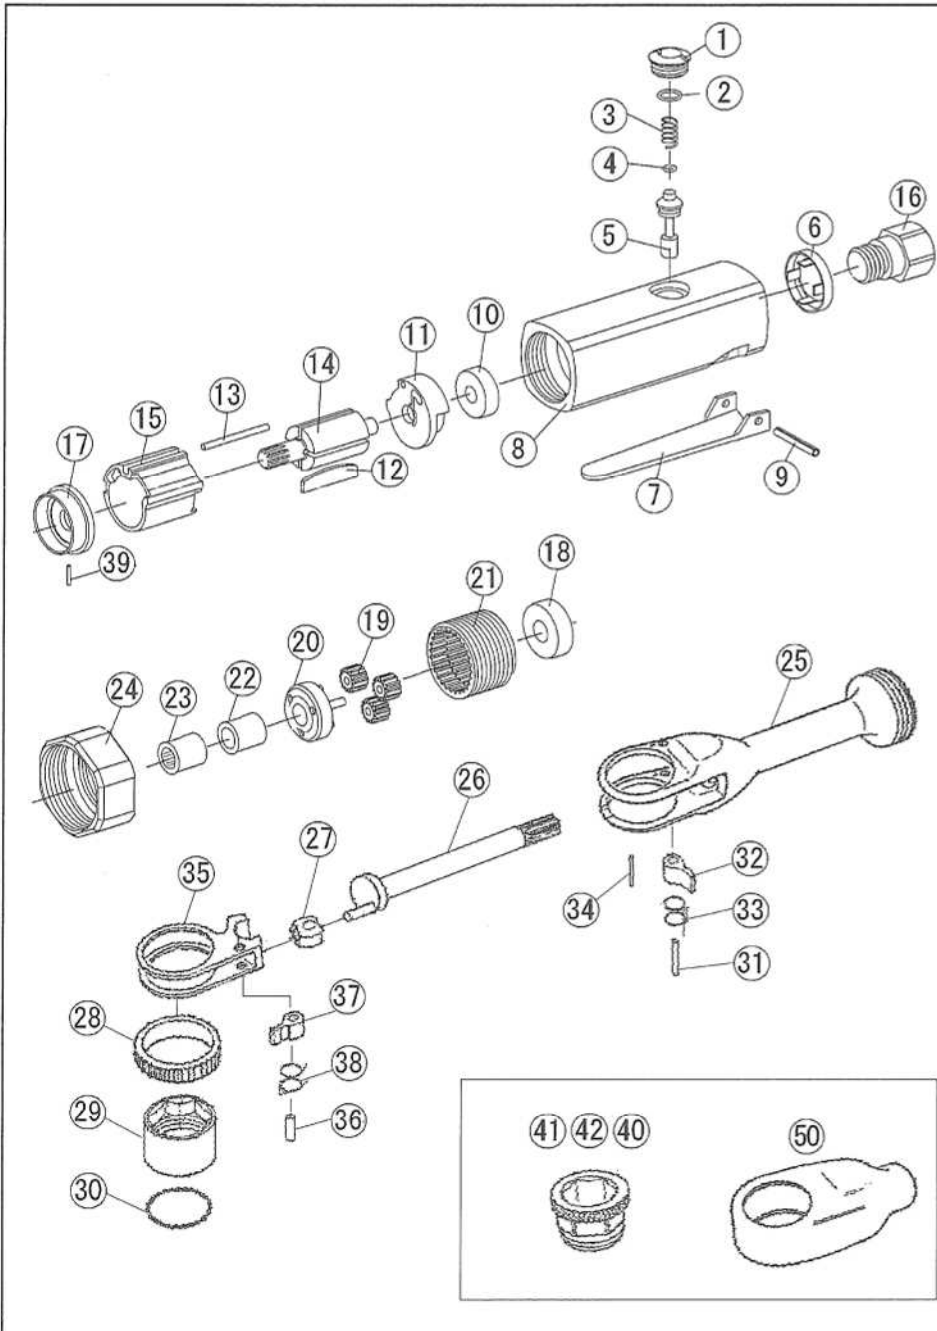

U-225 スルーラチェットレンチ/Through Ratchet

部品表/PARTS LIST

1011-1

Index No.	品番 Code	品名	Description		員数 Req'd
1	2409	バルブプラグ	Valve plug		1
2	3302	O-リング	O-ring	P-8	1
3	2408	バルブスプリング	Valve spring		1
4	2710	O-リング	O-ring	P-5	1
5	3662	バルブステム	Valve stem		1
6	2589	サイレンサー	Silencer		1
7	3401	レバー	Lever		1
8	2538	ボデー	Body		1
9	3387	スプリングピン	Spring pin	φ 3x24	1
10	3466	ベアリング	Bearing	R4ZZ	1
11	2540	リヤプレート	Rear plate		1
12	3212	ベーン	Vane		4
13	3342	シリンダーピン	Cylinder pin		1
14	2537	ローター	Rotor		1
15	3210	シリンダー	Cylinder		1
16	2587	インレットブッシング	Inlet bushing		1
17	2539	フロントプレート	Front plate		1
18	3464	ベアリング	Bearing	608ZZ	1
19	2291	アイドルギア	Idle gear		3
20	2289	アイドルギアキャリア	Idle gear carrier		1
21	2288	インターナルギヤ	Internal gear		1
22	2754	ブッシング	Bushing		1
23	2293	ニードルベアリング	Needle bearing	9BTM	1
24	2151	ロックリング	Lock ring		1
25	2761	ラチェットハウジング	Ratchet housing		1
26	2763	クランクシャフト	Crank shaft		1
27	2298	ドライブブッシング	Drive bushing		1
28	2765	ラチェットリング	Ratchet ring		1
29	2766	19ラチェットブッシュ	19 Ratchet bush		1
30	2770	O-リング	O-ring	2x18	1
31	2769	ピン	Pin	φ 5x16.8	1
32	2762	パール	Pawl		1
33	2771	パールスプリング	Pawl spring		1
34	2768	ピン φ 2x26	Pin		1
35	2764	ドライブヨーク	Drive yoke		1
36	2767	ピン φ 5x26.8	Pin	φ 5x16.8	1
37	2762	パール	Pawl		1
38	2772	パールスプリング	Pawl spring		1
39	2286	プレートピン	Plate pin		1
40	2773	ソケット 17mm	Socket	17mm	1
41	2774	ソケット 19mm	Socket	19mm	1
42	2775	ソケット 21mm	Socket	21mm	1
50	2777	ラチェットキャップ	Cap	Head cover	1