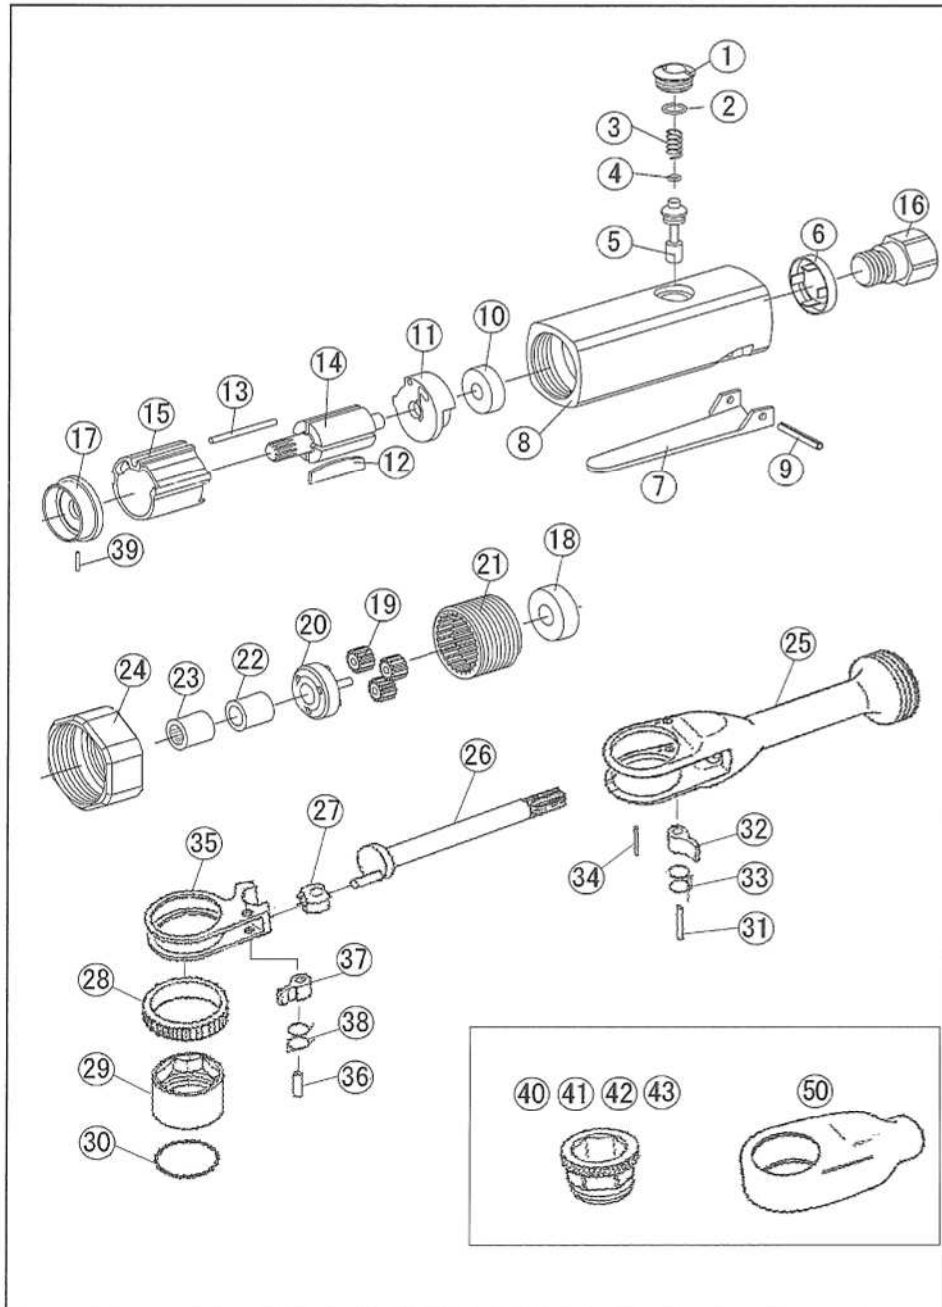

# U-220 スルーラチェットレンチ/Through Ratchet

## 部品表/PARTS LIST

1011-1

Index No.	品番 Code	品名	Description	員数 Req'd
1	2409	バルブプラグ	Valve plug	1
2	3302	O-リング	O-ring	P-8
3	2408	バルブスプリング	Valve spring	1
4	2710	O-リング	O-ring	P-5
5	3662	バルブステム	Valve stem	1
6	2589	サイレンサー	Silencer	1
7	3401	レバー	Lever	1
8	2538	ボデー	Body	1
9	3387	スプリングピン	Spring pin	φ 3x24
10	3466	ベアリング	Bearing	R4ZZ
11	2540	リヤプレート	Rear plate	1
12	3212	ベーン	Vane	4
13	3342	シリンダーピン	Cylinder pin	1
14	2537	ローター	Rotor	1
15	3210	シリンダー	Cylinder	1
16	2587	インレットブッシング	Inlet bushing	1
17	2539	フロントプレート	Front plate	1
18	3464	ベアリング	Bearing	608ZZ
19	2291	アイドルギア	Idle gear	3
20	2289	アイドルギアキャリア	Idle gear carrier	1
21	2288	インターナルギヤ	Internal gear	1
22	2754	ブッシング	Bushing	1
23	2293	ニードルベアリング	Needle bearing	9BTM
24	2151	ロックリング	Lock ring	1
25	2741	ラチェットハウジング	Ratchet housing	1
26	2743	クランクシャフト	Crank shaft	1
27	2298	ドライブブッシング	Drive bushing	1
28	2746	ラチェットリング	Ratchet ring	1
29	2747	17ラチェットブッシュ	17 Ratchet bush	1
30	2751	O-リング	O-ring	1016
31	2748	ピン	Pin	φ 4x17.8
32	2742	パール	Pawl	1
33	2752	パールスプリング	Pawl spring	1
34	2749	ピン	Pin	φ 1.6x18
35	2744	ドライブヨーク	Drive yoke	1
36	2750	ピン	Pin	φ 3.17x11.8
37	2745	パール φ 3.2	Pawl	φ 3.2
38	2753	パールスプリング	Pawl spring	1
39	2286	プレートピン	Plate pin	1
40	2755	ソケット 8mm	Socket	8mm
41	2756	ソケット 10mm	Socket	10mm
42	2757	ソケット 12mm	Socket	12mm
43	2758	ソケット 14mm	Socket	14mm
50	2780	キャップ(ヘッドカバー)	Cap	Head cover