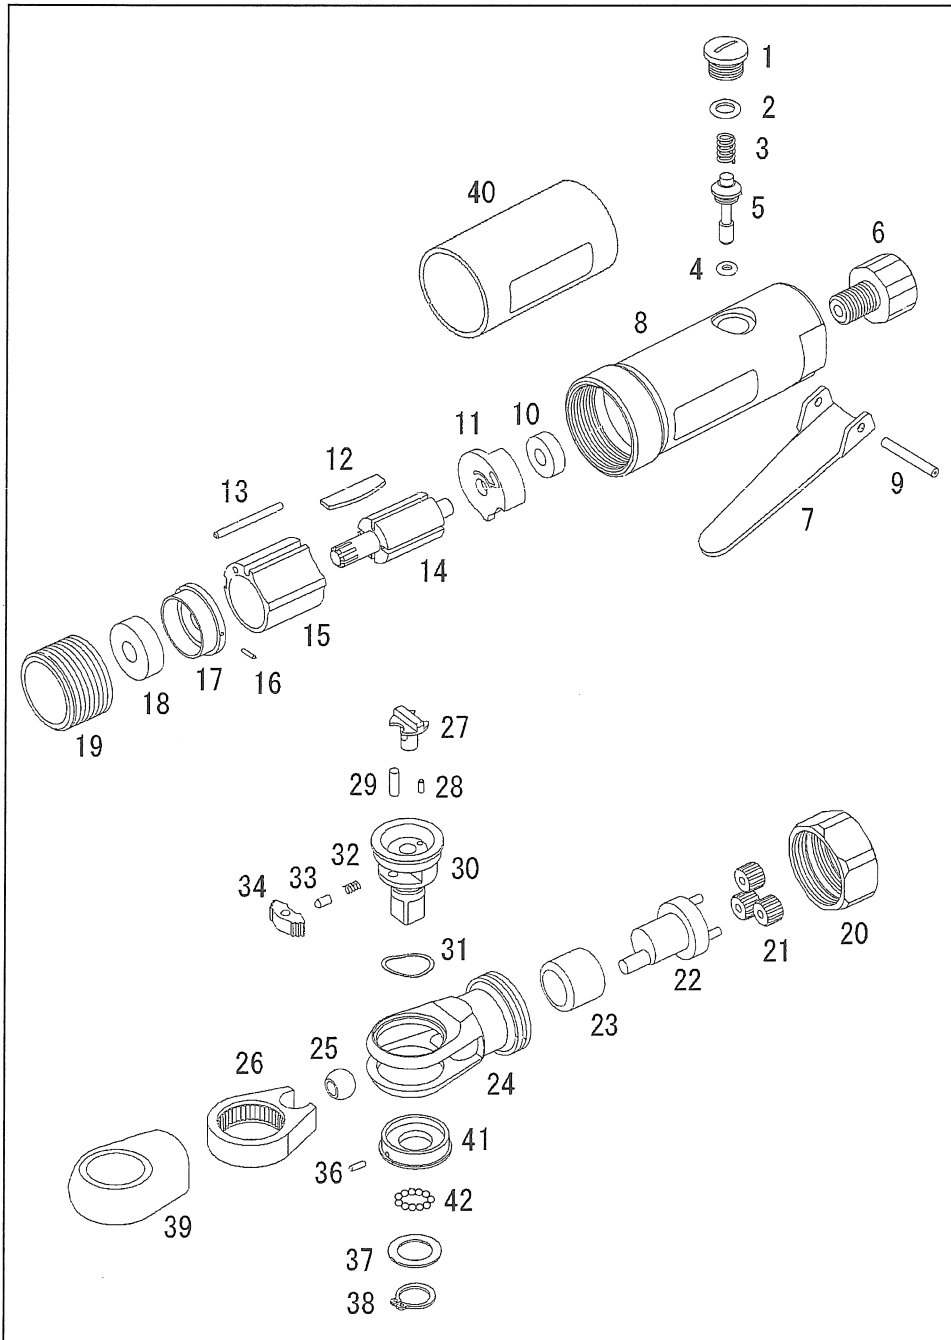

# U-1902-1 9.5mm角 ミニラチェットレンチ (U-ガイド方式)

## 3/8" Mini Ratchet Wrench [U-GUIDE]

### 部品表/PARTS LIST

1011-2

Index No.	品番 Code	品名	Description		員数 Req'd
1	2409	バルブプラグ	Valve plug		1
2	3302	O-リング	O-ring	P-8	1
3	2408	バルブスプリング	Valve spring		1
4	2710	O-リング	O-ring	P-5	1
5	3644	バルブステーム	Valve stem		1
6	2541	インレットブッシング	Inlet bushing		1
7	3401	レバー	Lever		1
8	2430	ボデー	Body		1
9	3387	スプリングピン	Spring pin	φ 3x24	1
10	3466	ベアリング	Bearing	R4ZZ	1
11	2540	リアプレート	Rear plate		1
12	3212	ベーン	Vane		4
13	3342	シリンダーピン	Cylinder pin		1
14	2537	ローター	Rotor		1
15	3210	シリンダー	Cylinder		1
16	2286	ピン	Pin	φ 1.2x8	1
17	2539	フロントプレート	Front plate		1
18	3464	ベアリング	Bearing	608ZZ	1
19	2288	インターナルギヤ	Internal gear		1
20	4607	クランプナット	Clamp nut		1
21	2291	アイドルギヤ	Idle gear		3
22	4601	クランクシャフト	Crankshaft		1
23	4612	ニードルベアリング	Needle bearing	F141916G	1
24	4602	ラチェットハウジング	Ratchet housing		1
25	4608	ドライブブッシング	Drive bushing		1
26	4600	ヨーク	Yoke		1
27	4616	リバースノブ	Reverse knob		1
28	2301	スプリングピン	Spring pin	φ 2x5	1
29	4611	ニードルローラー	Needle roller	φ 3.3x10	1
30	4605	3/8アンビルシャンク	3/8" Anvil shank		1
31	2160	ウェーブワッシャー	Wave Washer		1
32	2306	パールロックスプリング	Pawl lock spring		1
33	2305	パールロックピン	Pawl lock pin		1
34	2304	ラチェットパール	Ratched pawl		1
36	4610	ニードルローラー	Needle roller	φ 2x5.8	1
37	4609	ワッシャー	Washer		1
38	9017	軸用C形止め輪	Retainer ring	STW-12	1
39	2347	キャップ	Cap	黒色	1
40	4248	ボデーカバー	Body Cover	濃紺	1
41	4618	スペーサー(t)	Spacer(t)		1
42	4619	スチールボール	Spacer		25