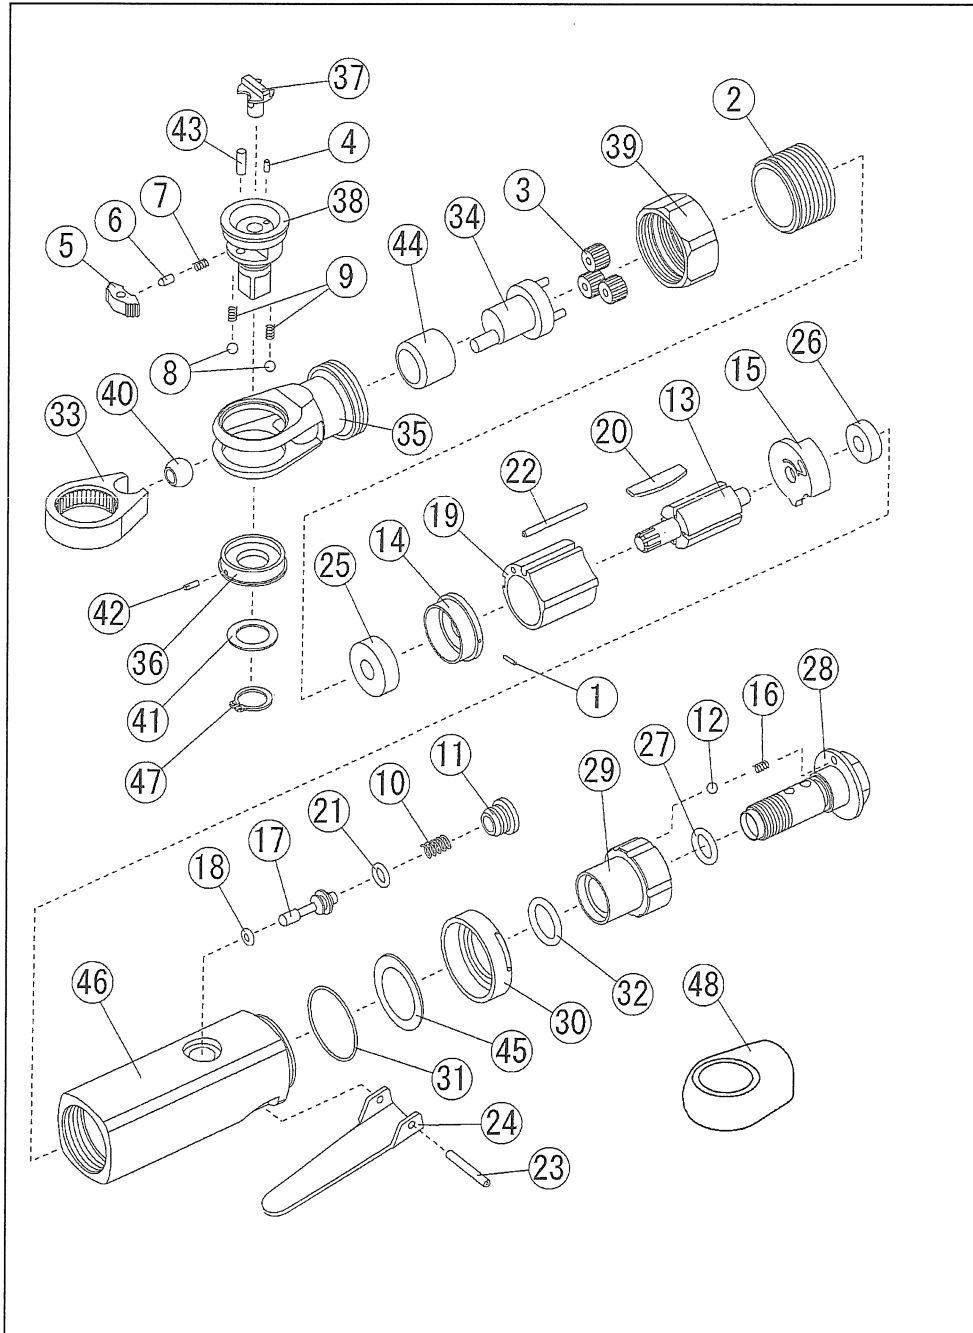

# U-1901 9.5mm角 ミニラチェットレンチ (U-ガイド方式) 3/8" Mini Ratchet Wrench [U-GUIDE]

## 部品表/PARTS LIST

1011-1

Index No.	品番 Code	品名	Description		員数 Req'd
1	2286	ニードルローラー	Needle roller	φ 1.2x8	1
2	2288	インターナルギア	Internal gear		1
3	2291	アイドルギア	Idle gear		3
4	2301	スプリングピン	Spring pin	φ 2x5	1
5	2304	ラチェットパウル	Ratched pawl		1
6	2305	パウルロックピン	Pawl lock pin		1
7	2306	パウルロックスプリング	Pawl lock spring		1
8	2309	スチールボール	Steel ball	1/8"	2
9	2333	フリクションスプリング	Fliction spring		2
10	2408	バルブスプリング	Valve spring		1
11	2409	バルブプラグ	Valve plug		1
12	2462	スチールボール	Steel ball	4mm	1
13	2537	ローター	Rotor		1
14	2539	フロントプレート	Front plate		1
15	2540	リアプレート	Rear plate		1
16	2641	ストップピンスプリング	Throttle spring		1
17	3662	バルブステーム	Valve stem		1
18	2710	O-リング	O-ring	P-5	1
19	3210	シリンダ	Cylinder		1
20	3212	ベーン	Vane		4
21	3302	O-リング	O-ring	P-8	1
22	3342	シリンダーピン	Cylinder pin		1
23	3387	スプリングピン	Spring pin	φ 3x24	1
24	3401	レバー	Lever		1
25	3464	ベアリング	Bearing	608ZZ	1
26	3466	ベアリング	Bearing	R4ZZ	1
27	4368	O-リング	O-ring	P-10	1
28	4520	インレット	Inlet		1
29	4521	バルブ	Valve		1
30	4522	マフラ	Muffler		1
31	4526	O-リング	O-ring	φ 1x28	1
32	4527	O-リング	O-ring	AS568-113	1
33	4600	ヨーク	Yoke		1
34	4601	クランクシャフト	Crankshaft		1
35	4602	ラチェットハウジング	Ratchet housing		1
36	4603	スペーサー	Spacer		1
37	4616	リバースノブ	Reverse knob		1
38	4605	3/8アンビルシャンク	3/8" Anvil shank		1
39	4607	クランプナット	Clamp nut		1
40	4608	ドライブブッシング	Drive bushing		1
41	4609	ワッシャー	Washer		1
42	4610	ニードルローラー	Needle roller	φ 2x5.8	1
43	4611	ニードルローラー	Needle roller	φ 3.3x10	1
44	4612	ニードルローラーベアリン	Needle bearing	F141916G	1
45	4613	マフラ	Muffler		1
46	4615	ボデー	Body		1
47	9017	軸用C形止め輪	Retainer ring	STW-12	1
48	2347	キャップ	Cap	黒色	1