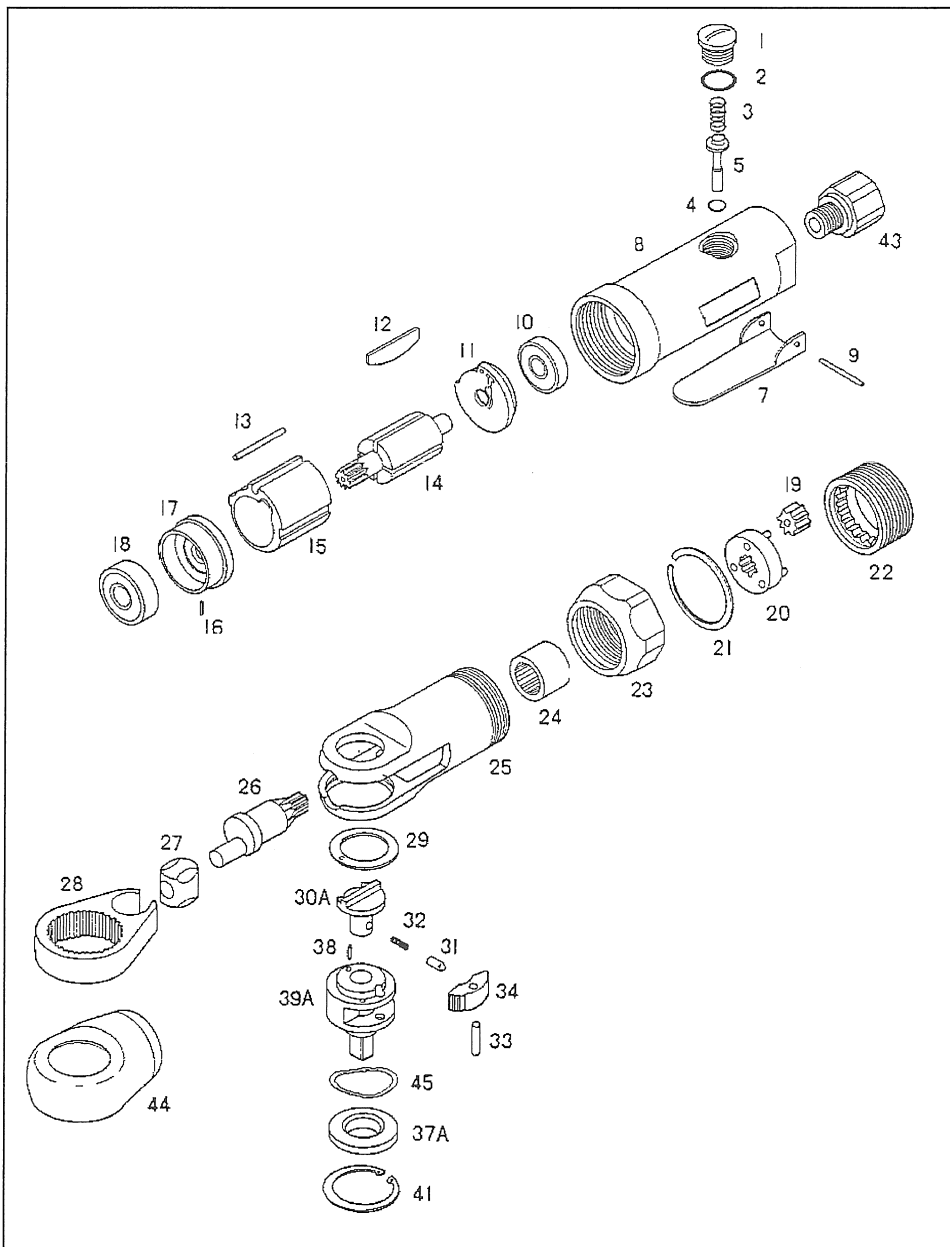

U-1900A 6.35mm角 ミニラチェットレンチ 1/4" Mini Ratchet Wrench

部品表/PARTS LIST

1406

Index No.	品番 Code	品名	Description		員数 Req'd
1	2409	バルブプラグ	Valve plug		1
2	3302	O-リング	O-ring	P-8	1
3	2408	バルブスプリング	Valve spring		1
4	2710	O-リング	O-ring	P-5	1
5	3644	バルブステム	Valve stem		1
7	3401	レバー	Lever		1
8	2430	ボデー	Body		1
9	3387	スプリングピン	Spring pin	φ3x24	1
10	3466	ベアリング	Bearing	R4ZZ	1
11	2540	リアプレート	Rear plate		1
12	3212	ベーン	Vane		4
13	3342	シリンダーピン	Cylinder pin		1
14	2537	ローター	Rotor		1
15	3210	シリンダー	Cylinder		1
16	2286	ピン	Pin	φ1.2x8	1
17	2539	フロントプレート	Front plate		1
18	3464	ベアリング	Bearing	608ZZ	1
19	2291	アイドルギヤ	Idle gear		3
20	2289	アイドルギヤキャリア	Idle gear carrier		1
21	2315	リテーナーリング	Retaining ring		1
22	2288	インターナルギヤ	Internal gear		1
23	2158	クランプナット	Clamp nut		1
24	2293	ニードルベアリング	Needle bearing	9BTM	1
25	2157	ラチェットハウジング	Ratchet housing		1
26	2314	クランクシャフト	Crankshaft		1
27	2298	ドライブブッシング	Drive bushing		1
28	2299	ラチェットヨーク	Ratchet yoke		1
29	2296	ワッシャー	Washer		1
30A	2300	リバースノブ	Reverse knob	1/4"	1
31	2305	パールロックピン	Pawl lock pin		1
32	2306	パールロックスプリング	Pawl lock spring		1
33	2307	ラチェットピン	Ratchet pin	φ3.3x9.1	1
34	2304	ラチェットパール	Ratchet pawl		1
37A	2310	スラストワッシャー	Thrust washer	1/4"	1
38	2301	ピン	Pin	φ2x5	1
39A	2302	ラチェットシャンク	Ratched shank	1/4"	1
41	2346	リテーナーリング	Retainer ring	IRTW22	1
43	2601	インレットブッシング	Inlet bushing		1
44	2347	キャップ	Cap	黒色	1
45	2160	ウェーブワッシャー	Wave Washer		1