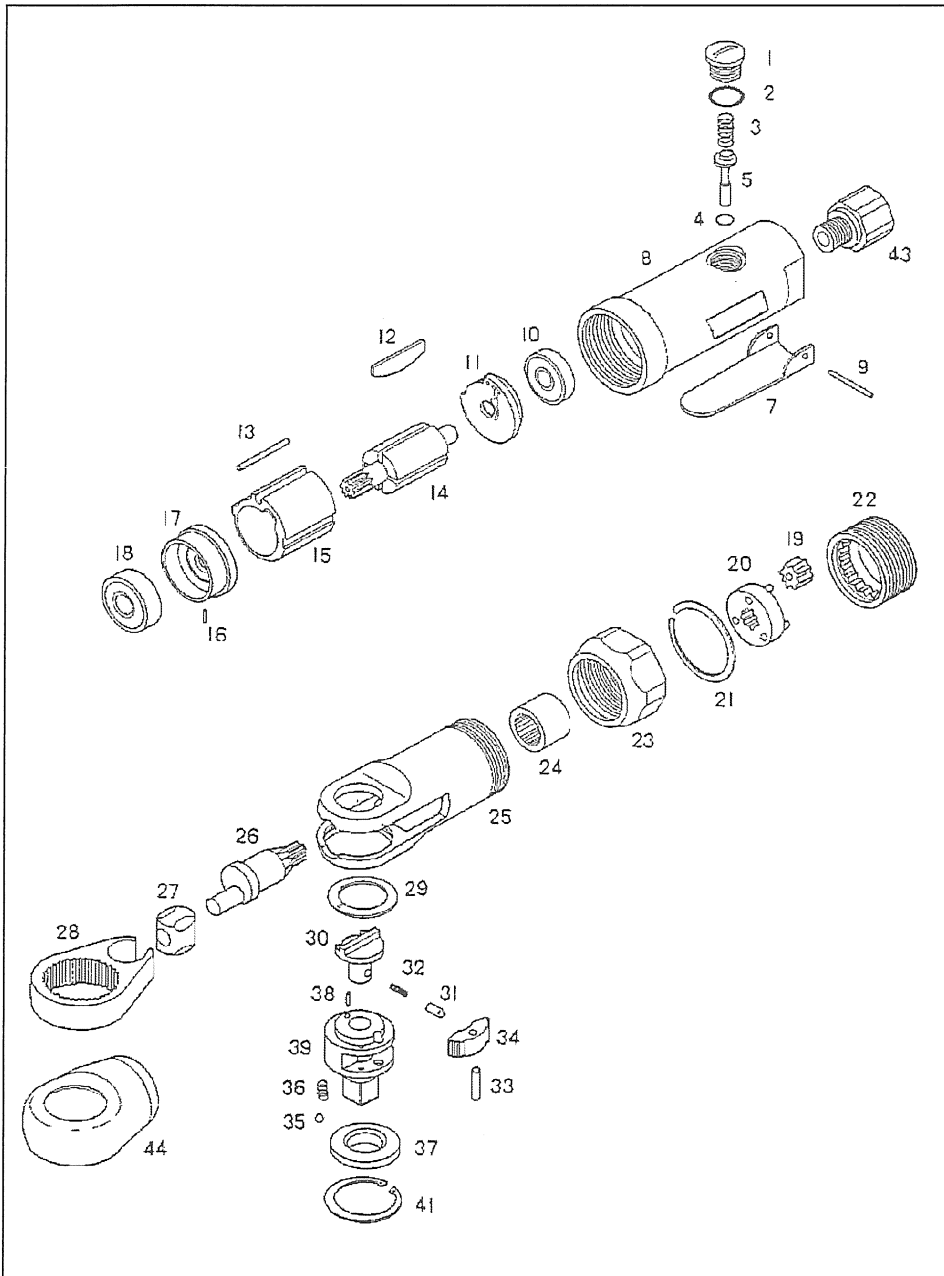

# U-1900 9.5mm角 ミニラチェットレンチ 3/8" Mini Ratchet Wrench

## 部品表/PARTS LIST

1406

Index No.	品番 Code	品名	Description	真数 Req'd
1	2409	バルブプラグ	Valve plug	1
2	3302	O-リング	O-ring	1
3	2408	バルブスプリング	Valve spring	1
4	2710	O-リング	O-ring	1
5	3644	バルブステム	Valve stem	1
7	3401	レバー	Lever	1
8	2430	ボデー	Body	1
9	3387	スプリングピン	Spring pin	1
10	3466	ベアリング	Bearing	1
11	2540	リアプレート	Rear plate	1
12	3212	ベーン	Vane	4
13	3342	シリンダーピン	Cylinder pin	1
14	2537	ローター	Rotor	1
15	3210	シリンダー	Cylinder	1
16	2286	ピン	Pin	1
17	2539	フロントプレート	Front plate	1
18	3464	ベアリング	Bearing	1
19	2291	アイドルギヤ	Idle gear	3
20	2289	アイドルギヤキャリア	Idle gear carrier	1
21	2315	リテーナーリング	Retainer ring	1
22	2288	インターナルギヤ	Internal gear	1
23	2158	クランプナット	Clamp nut	1
24	2293	ニードルベアリング	Needle bearing	1
25	2157	ラチェットハウジング	Ratchet housing	1
26	2314	クランクシャフト	Crankshaft	1
27	2298	ドライブブッシング	Drive bushing	1
28	2299	ラチェットヨーク	Ratchet yoke	1
29	2296	ワッシャー	Washer	1
30	2330	リバースノブ	Reverse knob	1
31	2305	パールロックピン	Pawl lock pin	1
32	2306	パールロックスプリング	Pawl lock spring	1
33	2307	ラチェットピン	Ratchet pin	1
34	2304	ラチェットパール	Ratchet pawl	1
35	2309	スチールボール	Steel ball	2
36	2333	フリクションスプリング	Flicion spring	2
37	2331	スラストワッシャー	Thrust washer	1
38	2301	ピン	Pin	1
39	2329	ラチェットシャンク	Ratched shank	1
41	2346	リテーナーリング	Retainer ring	1
43	2601	インレットブッシング	Inlet bushing	1
44	2347	キャップ	Cap	1