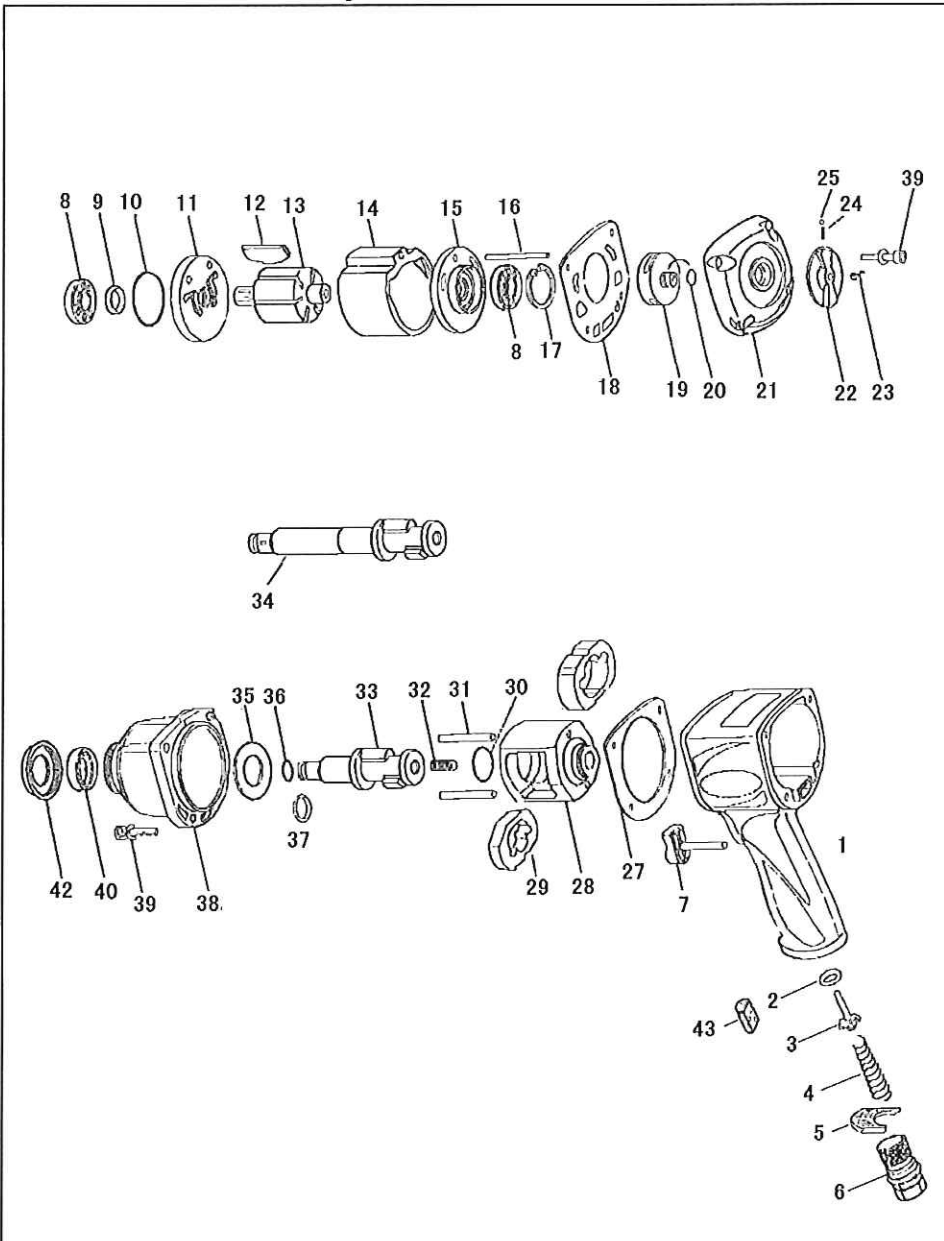

U-170T 12.7mm角 インパクトレンチ 1/2" Impact Wrench

部品表/PARTS LIST

1011

Index No.	品番 Code	品名	Description	員数 Req'd
1	17201	モーターハウジング	Motor Housing	1
2	17202	バルブステムブッシング	Valve Stem Busing	1
3	17203	バルブステム	Valve Stem	1
4	17204	トリガースプリング	Throttle Spring	1
5	17205	エキゾーストデフレクター	Exhaust Deflector	1
6	17206	インレットブッシング	Swivel Bushing	1
7	17207	トリガー	Throttle Trigger	1
8	2227	ベアリング	Ball Bearing	2
9	17029	オイルシール	Plate Oil Seal	1
10	17210	O-リング	O-Ring	1
11	17211	フロントプレート	Front Plate	1
12	17212	ベーン	Rotor Blade	6
13	17213	ローター	Rotor	1
14	17214	シリンダー	Cylinder	1
15	17215	リヤプレート	Rear Plate	1
16	17216	ガイドピン	Guide Pin	1
17	17217	C-リング	C-Ring	1
18	17218	エンドプレートガスケット	End Cap Gasket	1
19	17219	リバースレギュレーター	Reverse Regulator	1
20	17220	O-リング	O-Ring	1
21	17221	エンドキャップ	End Cap	1
22	17222	レギュレーターレバー	Regulator Lever	1
23	17223	スクリュウ	Screw	1
24	17224	スプリング	Spring	1
25	16017	スチールボール	Steel Ball	1
27	17227	フロントガスケット	Front Gasket	1
28	17228	ツインケージ	Twin Cage	1
29	17229	ツインハンマー	Twin Hammer	2
30	17230	スラストボタン	Thrust Button	1
31	17231	ツインハンマーピン	Twin Hammer Pin	2
32	17232	カムスプリング	Compression Fitting	1
33	17233	ツインアンビル	Twin Anvil (Std)	1
35	17235	アンビルスペーサ	Anvil Spacer	1
36	3323	O-リング	O-Ring	1
37	2497	ソケットリング	Socket Ring	1
38	17238	クラッチハウジング	Clutch Housing	1
39	16030	スクリュウ	Screw W/Washer	8
40	17240	オイルシール	Oil Seal	1
42	17242	ラバーノーズガイド	Rubber Nose Guard	1
43	17243	フォームマフラー	Foam Muffler	1