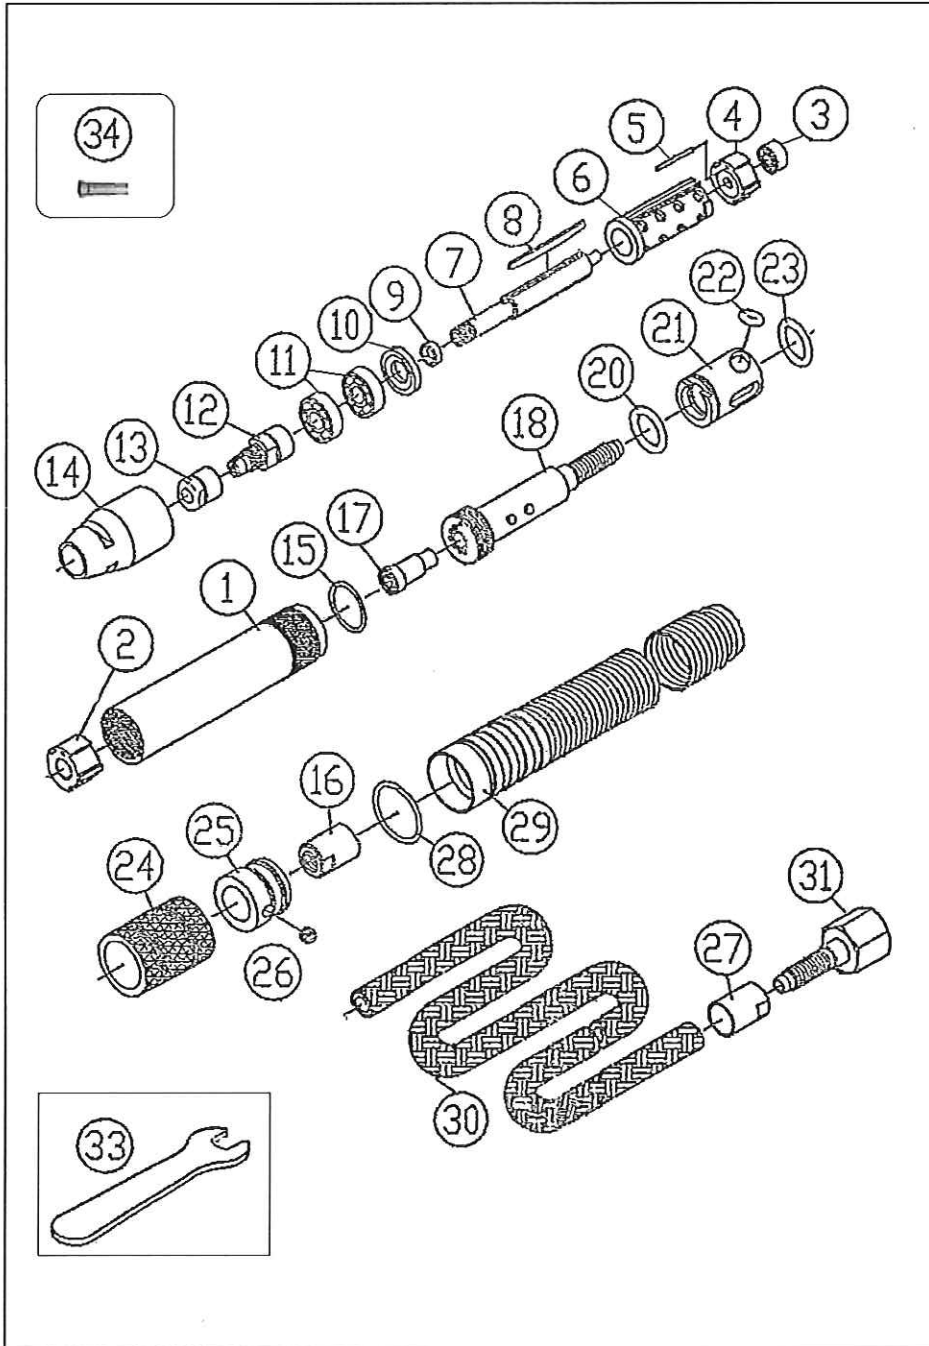

U-1635 ペンシルグラインダー Pencil Grinder

部品表/PARTS LIST

1011-2

Index No.	品番 Code	品名	Description	員数 Req'd
1	163501	スリーブ	Sleeve	1
2	163502	インテークプレート	Intake Plate	1
3	136111	ベアリング	Ball Bearing	695
4	163504	ベアリングプレート	Bearing Plate	1
5	163505	ピン	Pin	1
6	163506	シリンダー	Cylinder	1
7	163507	ローター	Rotor	1
8	163508	ベーン	Vane	3
9	163509	カラー	Collar	1
10	163510	スペーサー	Spacer	1
11	163511	ベアリング	Ball Bearing	688
12	163512	コレット	Collet	6mm
13	163513	クランプナット	Clamping Nut	1
14	163514	フロントチューブ	Front Tube	1
15	163515	O-リング	O-ring	19x1
16	163516	ホースリング	Hose Ring	1
17	163517	インテークスチールチューブ	Intake Steel Tube	1
18	163518	ホースプラグ	Hose Plug	1
19	163519	ピン	Pin	1
20	163520	O-リング	O-ring	14x1.8
21	163521	ブッシング	Bushing	1
22	163522	O-リング	O-ring	AS105
23	163523	O-リング	O-ring	14x1.8
24	163524	スライディングノブ	Sliding Knob	1
25	163525	リヤホルダー	Rear Holder	1
26	163526	六角穴付止めネジ	Screw	4x4
27	163527	ホースリング	Hose Ring	1
28	163528	クランプ	Clamp	1
29	163529	マフラーチューブ	Muffler Tube	1
30	163530	エアホース	Air Hose	1
31	163531	インレットコネクター	Inret Connector	1
33	163533	スパナ	Spanner(12mm)	2
34	163534	3mmコレット	Collet	3mm