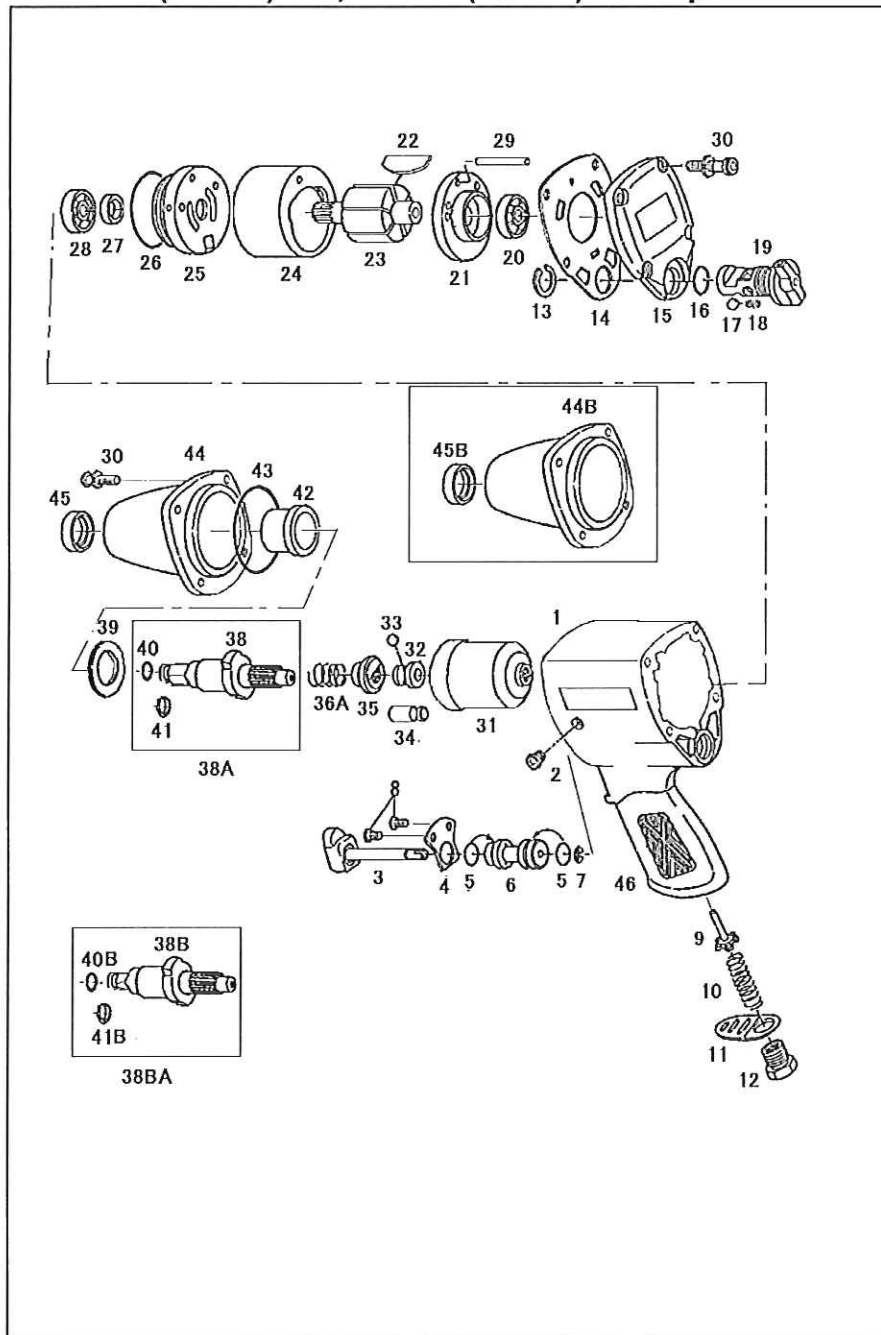

U-160 (12.7mm角), 160A (9.5mm角) インパクトレンチ
(1/2") , (3/8") Impact Wrench

部品表/PARTS LIST

1011-1

Index No.	品番 Code	品名	Description	員数 Req'd
1	16001	ボデー	Motor Housing (Black)	1
2	16002	オイルプラグ	Oil Plug	1
3	16003	トリガー	Trigger	1
4	16004	ストップカバー	Stop Cover	1
5	16005	O-リング	O-Ring	2
6	16006	Fブッシュ	Throttle Bushing	1
7	16007	止め輪	E-Ring	1
8	16008	タッピンねじ	Screw	2
9	16009	バルブステム	Valve Stem	1
10	16010	バルブスプリング	Valve Spring	1
11	16011	排気カバー	Exhaust Deflector	1
12	16012	ねじスリーブ	Hose Adaptor	1
13	16013	止め輪	C-Ring	1
14	16014	ガスケット	Gasket	1
15	16015	ケースカバー	Housing Cap (Black)	1
16	16016	O-リング	O-Ring	1
17	16017	スチールボール	Steel Ball	1
18	16018	ノックスプリング	Spring	1
19	16019	F-R弁	Reverse Regulator	1
20	3435	ベアリング	Bearing	EE3
21	16021	リアプレート	Rear Plate	1
22	16022	ベーン	Vane	6
23	16023	ローター	Rotor	1
24	16024	シリンダー	Cylinder	1
25	16025	フロントプレート	Front Plate	1
26	16026	O-リング	O-Ring	1
27	16027	オイルシール	Oil Seal	1
28	16028	ベアリング	Bearing	6901
29	16029	ノックピン	Guide Pin	1
30	16030	六角穴付きボルト	Screw with Washer	8
31	16031	ハンマーケージ	Hammer Cage	1
32	16032	ボールガイド	Cam Ball Pilot	1
33	16033	スチールボール	Cam Ball	1
34	16034	ハンマピン	Hammer Pin	2
35	16035	カム	Hammer Cam	1
36A	16036A	ばね	Cam Release Spring	1
38	16038	1/2アンビルシャンク	1/2" Anvil	1
38A	16038SA	1/2アンビルAssy	1/2" Anvil ass'y	with3323,2497
38B	16138	3/8アンビルシャンク	3/8" Anvil	1
38BA	16138SA	3/8アンビルAssy	3/8" Anvil ass'y	with3600,3608
39	16039	スペーサー	Anvil Spacer	1
40	3323	O-リング	O-Ring for 1/2"	160用
40B	3600	O-リング	O-Ring for 3/8"	160A用
41	2497	リテーナリング	Socket Ring for 1/2"	160用
41B	3608	リテーナリング	Socket Ring for 3/8"	160A用
42	16042	ケースブッシュ	Housing Bushing	1
43	16043	O-リング	O-Ring	1
44	16044	クラッチケース1/2"用	Clutch Housing for 1/2"	1
44B	16144	クラッチケース3/8"用	Clutch Housing for 3/8"	1
45	16045	オイルシール1/2"用	Oil Seal for 1/2"	1
45B	16145	オイルシール3/8"用	Oil Seal for 3/8"	1
46	16046	グリップカバー	Rubber Grip (Blue)	1