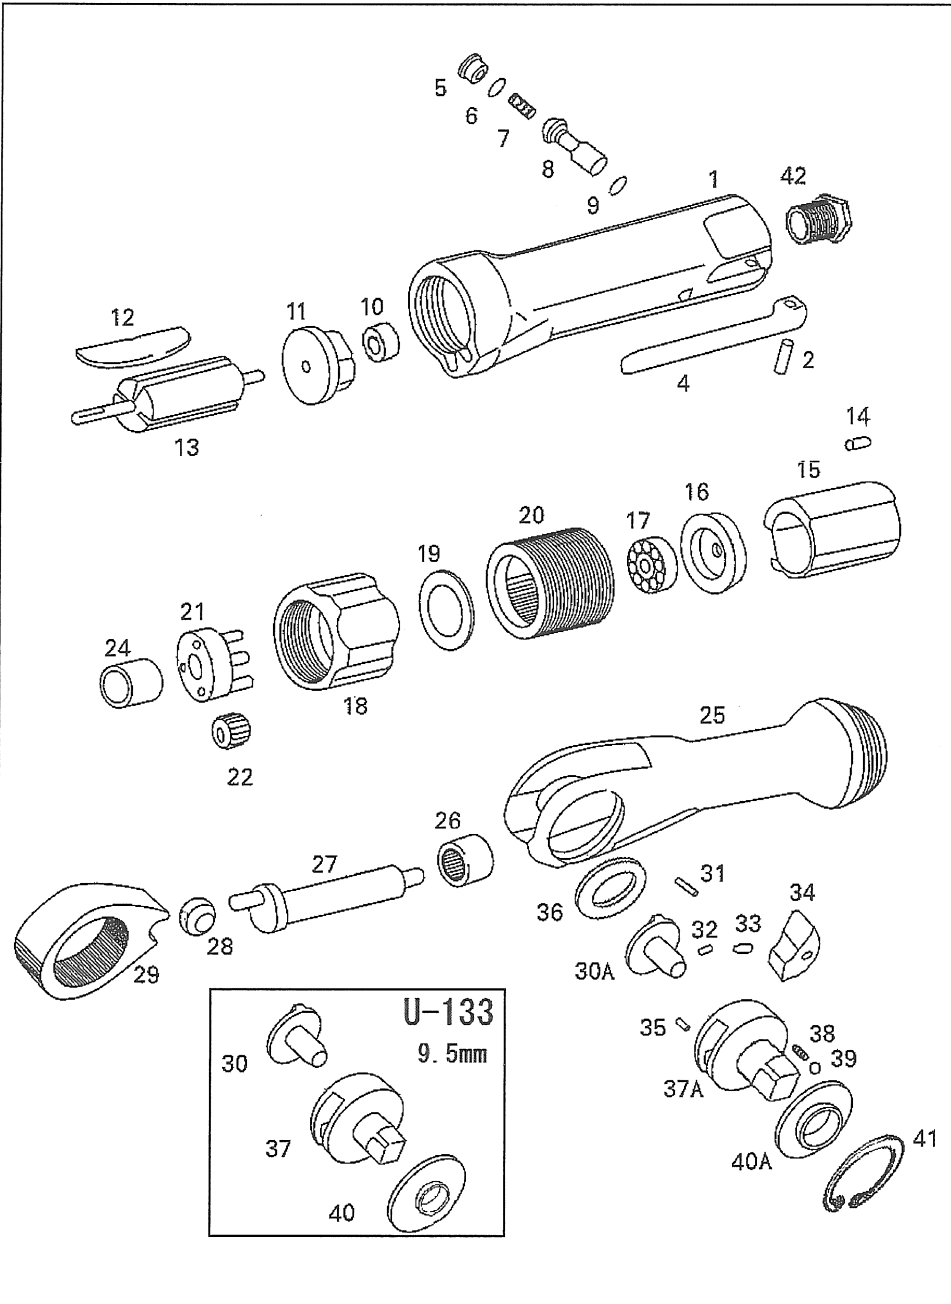

**U-131**(12.7mm角), **U-133**(9.5mm角) **ラチェットレンチ**  
**(1/2") , (3/8") Ratchet Wrench**

**部品表/PARTS LIST**

1011

Index No.	品番 Code	品名	Description		員数 Req'd
1	2431	ボデー	Housing		1
2	3387	スプリングピン	Spring pin	φ 3x24	1
4	3401	レバー	Lever		1
5	2409	バルブプラグ	Valve plug		1
6	3302	O-リング	O-ring	P8	1
7	2408	バルブスプリング	Valve spring		1
8	3644	バルブステム	Valve stem		1
9	2710	O-リング	O-ring	P5	1
10	3310	ベアリング	Bearing	626ZZ	1
11	2442	リヤプレート	Rear Plate		1
12	2443	ベーン	Vane		4
13	2543	ローター	Rotor		1
14	2447	スプリングピン	Spring pin	φ 1.5x6	1
15	2445	シリンダー	Cylinder		1
16	2446	フロントプレート	Front plate		1
17	3464	ベアリング	Bearing	608ZZ	1
18	2448	クランプナット	Clamp nut		1
19	2449	ワッシャー(大)	Washer		1
20	2544	インターナルギヤー	Internal gear		1
21	2545	スピンドル	Spindle		1
22	2552	アイドルギヤー	Idle gear		3
23	2378	ニードルローラー	Needle roller	φ 4x15.8	3
24	2542	ハウジングブッシング	Housing bushing		1
25	2546	ラチェットハウジング	Ratchet housing		1
26	2474	ニードルベアリング	Needle bearing	THL-1212	1
27	2547	クランクシャフト	Crank shaft		1
28	2458	ドライブブッシング	Drive bushing		1
29	2459	ラチェットヨーク	Ratchet yoke		1
30	2549	リバースボタン	Reverse button	9.5mm	1
30A	2148	リバースボタン	Reverse button	12.7mm	1
31	2470	ピン	Pin	φ 4.5x12.8	1
32	2551	ロックスプリング	Ratchet spring		1
33	2555	ロックピン	Lock pin		1
34	2467	ラチェットパウル	Ratchet pawl		1
35	2550	スプリングピン	Spring pin	φ 3x5	1
36	2554	スペーサー	Spacer		1
37	2548	ラチェットシャंक	Ratchet shank	9.5mm	1
37A	2147	ラチェットシャंक	Ratchet shank	12.7mm	1
38	2461	フリクションスプリング	Flicition spring		2
39	2462	スチールボール	Steel ball	4mm	2
40	2464	スラストワッシャー	Thrust washer	9.5mm	1
40A	2149	スラストワッシャー	Thrust washer	12.7mm	1
41	2465	リテーニングリング	Retaining ring	RTW-29	1
42	2440	インレットブッシング	Inlet bushing		1