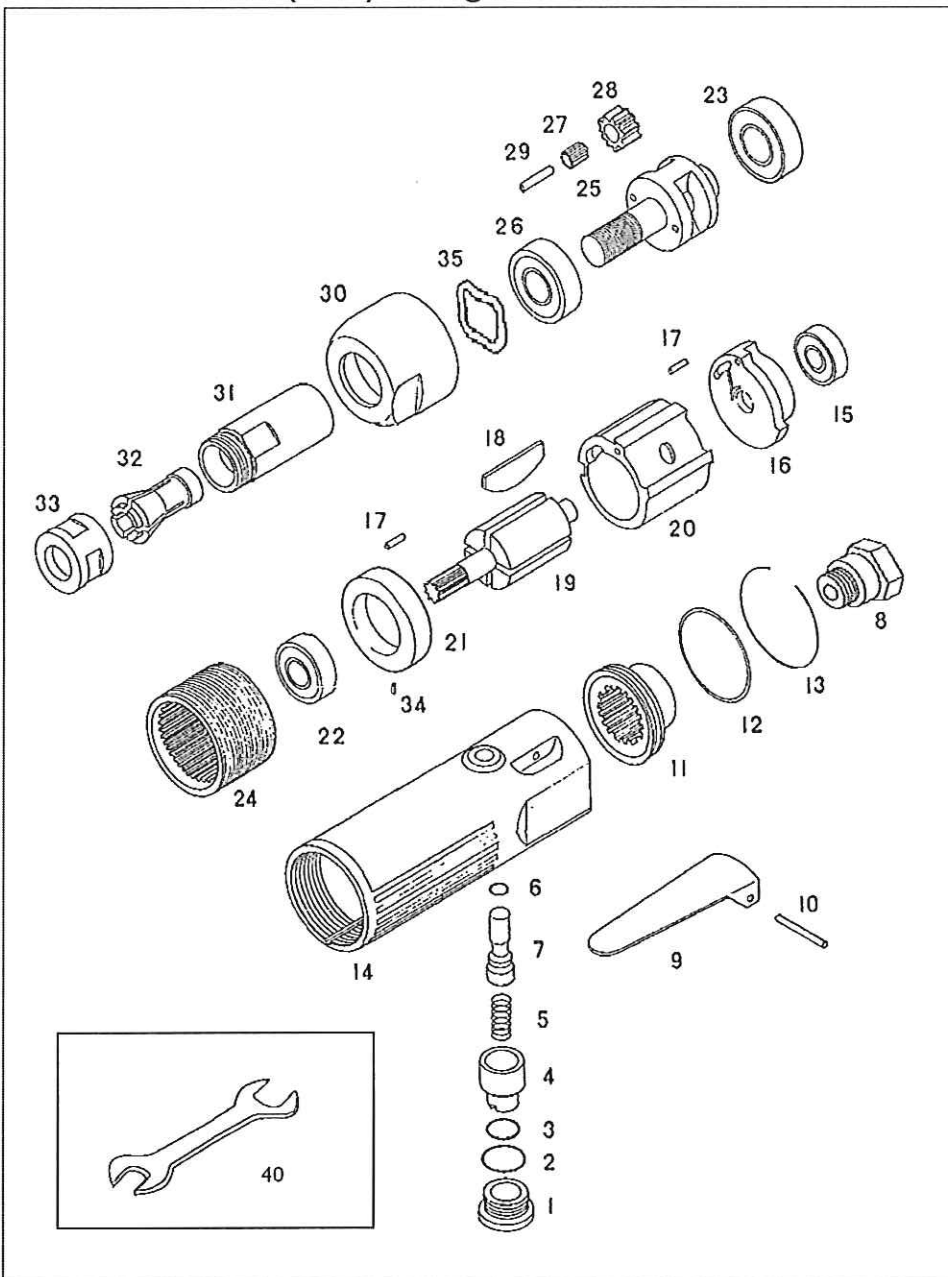

U-130D ロングダイグラインダー(後方排気) φ6 6mm(1/4") Long Die Grinder

部品表/PARTS LIST

1011

Index No.	品番 Code	品名	Description		員数 Req'd
1	3301	バルブプラグ	Valve Screw		1
2	3501	O-リング	O-Ring	P10A	1
3	3302	O-リング	O-Ring	P8	1
4	3307	スピードレギュレーター	Regulator		1
5	3305	バルブスプリング	Valve Spring		1
6	2710	O-リング	O-Ring	P5	1
7	3306	バルブスチーム	Valve Stem		1
8	3463	インレットブッシング	Air Inlet Bushing		1
9	3401	レバー	Throttle Lever		1
10	3387	スプリングピン	Spring Pin	φ3x24	1
11	3459	マフラー	Silencer		1
12	3462	O-リング	O-Ring	1030	1
13	3458	リテーニングリング	Retaining Ring		1
14	3470	ボデー	Motor Housing Ass'y	with 3404	1
15	3310	ベアリング	Bearing	626ZZ	1
16	3456	リヤープレート	Rear Plate		1
17	3411	スプリングピン	Spring Pin	φ2.5x5	2
18	3204	ベーン	Vane		4
19	3492	ローター	Rotor		1
20	3207	シリンダー	Cylinder		1
21	4099	フロントプレート	Front Plate		1
22	3497	ベアリング	Bearing	6901ZZ	1
23	3496	ベアリング	Bearing	6902ZZ	1
24	2451	インターナルギヤ	Internal Gear		1
25	3494	スピンドル	Spindle		1
26	3256	ベアリング	Bearing	6000ZZ	1
27	3499	ニードルローラー	Needle Roller	φ1x7.8	28
28	3493	アイドルギヤ	Planet Gear		2
29	3498	アイドルギヤピン	Planet Gear Pin	φ3.5x15.8	2
30	3473	ガード	Motor Cap		1
31	3359	コレットボデー	Collet Chuck		1
32	3453	コレット	Collet	6mm	1
33	3408	コレットチャックキャップ	Collet Nut		1
34	2550	スプリングピン	Spring Pin	φ3x5	1
35	4010	波ワッシャー	Wave Washer	BWW629	1
40	3103	チャックレンチ	Spanner		2