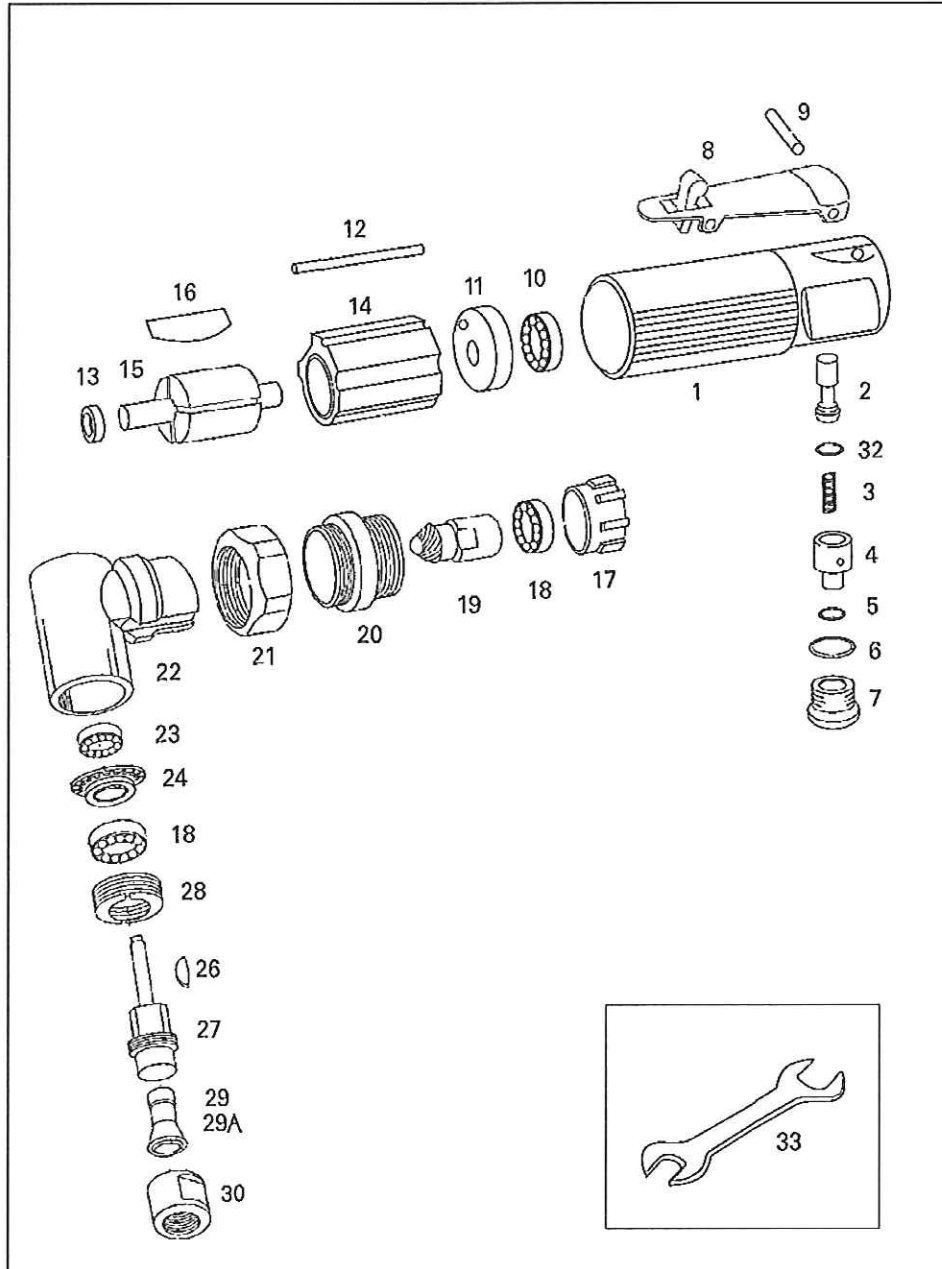

U-125AH ベビーアングルダイグラインダー(前排気) φ6 6mm(1/4") Angle Die Grinder

部品表/PARTS LIST

1011-1

Index No.	品番 Code	品名	Description		員数 Req'd
1	3330	ボデー	Motor Housing		1
2	3315	バルブステム	Valve Stem		1
3	3305	スプリング	Valve Spring		1
4	3300	レギュレーター	Regulator		1
5	3323	O-リング	O-Ring	P7	1
6	3501	O-リング	O-Ring	P10A	1
7	3320	バルブプラグ	Valve Screw		1
8	3448SA	安全レバー	Throttle Lever Ass'y	safety lever	1
9	3387	スプリングピン	Spring Pin	3 × 24	1
10	3327	ベアリング	Bearing	696ZZ	1
11	3326	リヤプレート	Rear Plate		1
12	3342	シリンダーピン	Cylinder Pin		1
13	3333	スペーサー	Spacer		1
14	3210	シリンダー	Cylinder		1
15	3329	ローター	Rotor		1
16	3212	ベーン	Vane		4
17	3424	フロントプレート	Front Plate		1
18	3464	ベアリング	Bearing	608ZZ	2
19	3217	ピニオンギヤ	Pinion Gear		1
20	3215	ロックリング	Lock Ring		1
21	3119	カップリング	Coupling		1
22	3118	アングルハウジング	Angle Housing Ass'y	3384+	1
23	3327	ベアリング	Bearing	696ZZ	1
24	3336	ベベルギヤ	Bevel Gear		1
26	3338	キー	Key		1
27	3339	スピンドル	Spindle		1
28	3340	ベアリングロックナット	Bearing Lock Nut		1
29	3453	コレット	Collet	6mm	1
29A	3418	コレット	Collet	1/4"	1
30	3420	コレットチャクキャップ	Collet Nut		1
32	3321	O-リング	O-Ring	P4	1
33	3113	チャックレンチ	Spanner		2