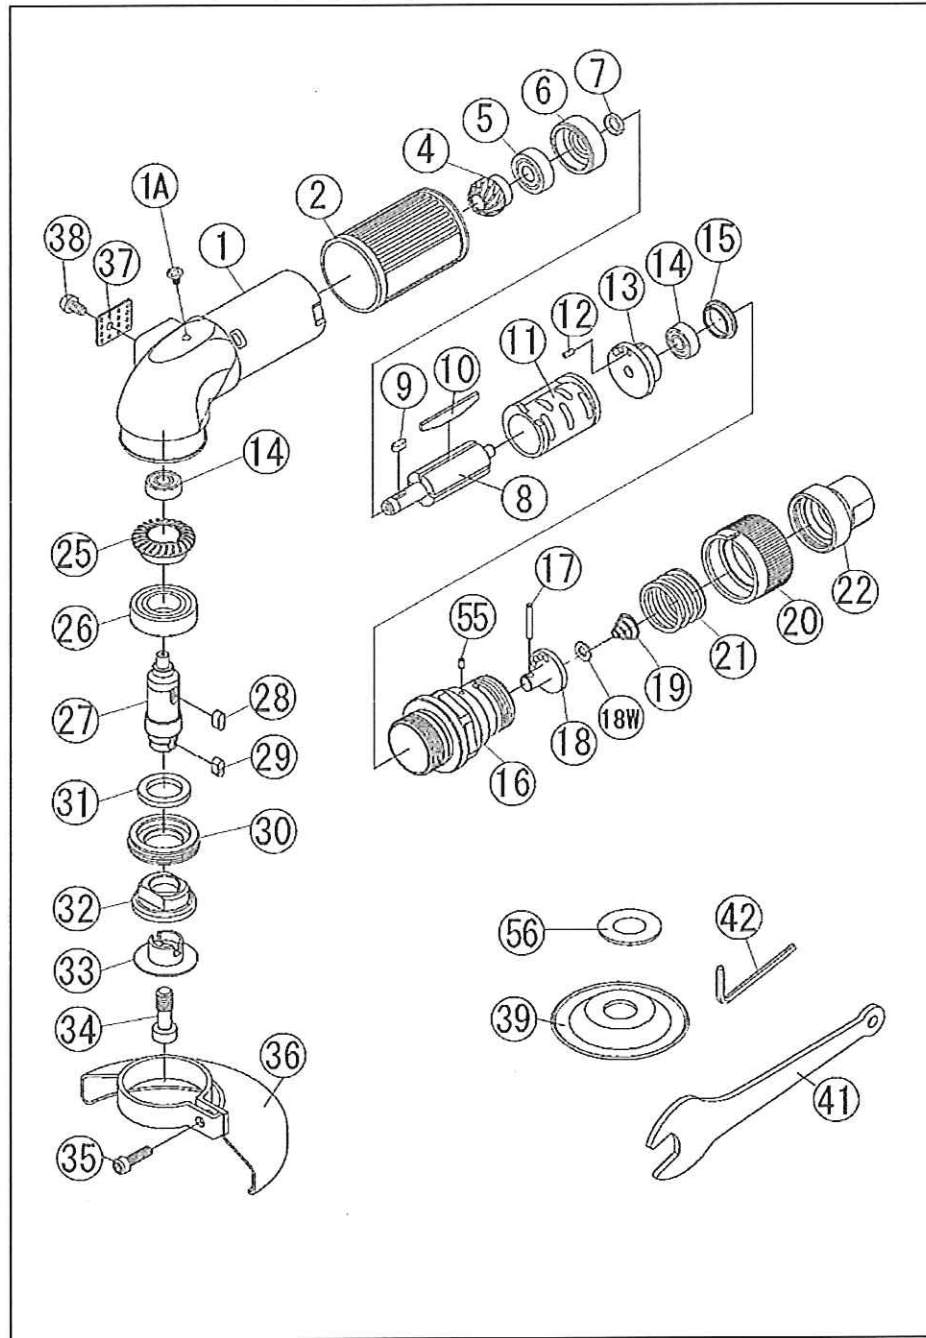

U-104SR ジスクグラインダー 4" Disc Grinder

部品表/PARTS LIST

1101-4

Index No.	品番 Code	品名	Description	員数 Req'd	
1	10401	ハウジング	Housing	1	
2	10402	ハウジングスリーブ	Housing Sleeve	1	
4	10404A	ピニオン	Bevel Pinion	1	
5	3464	ベアリング	Ball Bearing	608ZZ	1
6	10406	フロントプレート	Front End Plate	1	
7	10407	スペーサー	Spacer	1	
8	10408	ローター	Rotor	1	
9	10409	キー	Key	1	
10	10410	ベーン	Vane	4	
11	10411	シリンダー	Cylinder	1	
12	3411	ピン	Pin	φ 2.5x5	1
13	10413	リヤプレート	Rear End Plate	1	
14	3811	ベアリング	Ball Bearing	606ZZ	2
15	10415	モーターカバー	Motor Cover	1	
16	10416	バルブ	Valve	1	
17	2167	N・ローラー	Pin	φ 3x19.8	1
18	10418	レギュレーターバルブ	Regulator Valve	1	
18W	10418W	ワッシャー	Washer	1	
19	10419	スプリング	Spring	1	
20	10420	レギュレーター	Regulator	1	
21	10421	スプリング	Spring	1	
22	10422	インレットブッシング	Inlet Bushing	1	
25	10425A	ベベルギア	Bevel Gear	1	
26	4425	ベアリング	Ball Bearing	6002ZZ	1
27	10427	スピンドル	Spindle	1	
28	10428	キー	Key	1	
29	10429	キー	Key	1	
30	10430	スピンドルカバー	Spindle Cover	1	
31	10431	オイルシール	Oil Seal	1	
32	10432	ホイールアダプター	Wheel Adaptor	1	
33	10433	ホイールロック	Wheel Lock Down	15mm	1
33A	10433A	ホイールロック	Wheel Lock Down	16mm	1
34	10434	スクリュー	Screw	M8x22	1
35	4456	スクリュー	Screw	M5x15	1
36	10436	ホイールガイド	Wheel Guard	1	
37	10437	エキゾーストデфлекター	Exhaust Deflector	1	
38	10438	スクリュー	Screw	M4x8	1
39	10439	バックガード	Back Guard	1	
41	10441	チャックレンチ	Spanner Wrench	1	
42	10442	六角レンチ	Hex. Wrench	1	
55	3411	ピン	Pin	φ 2.5x5	1
56	10456	ワッシャー	Washer	1	