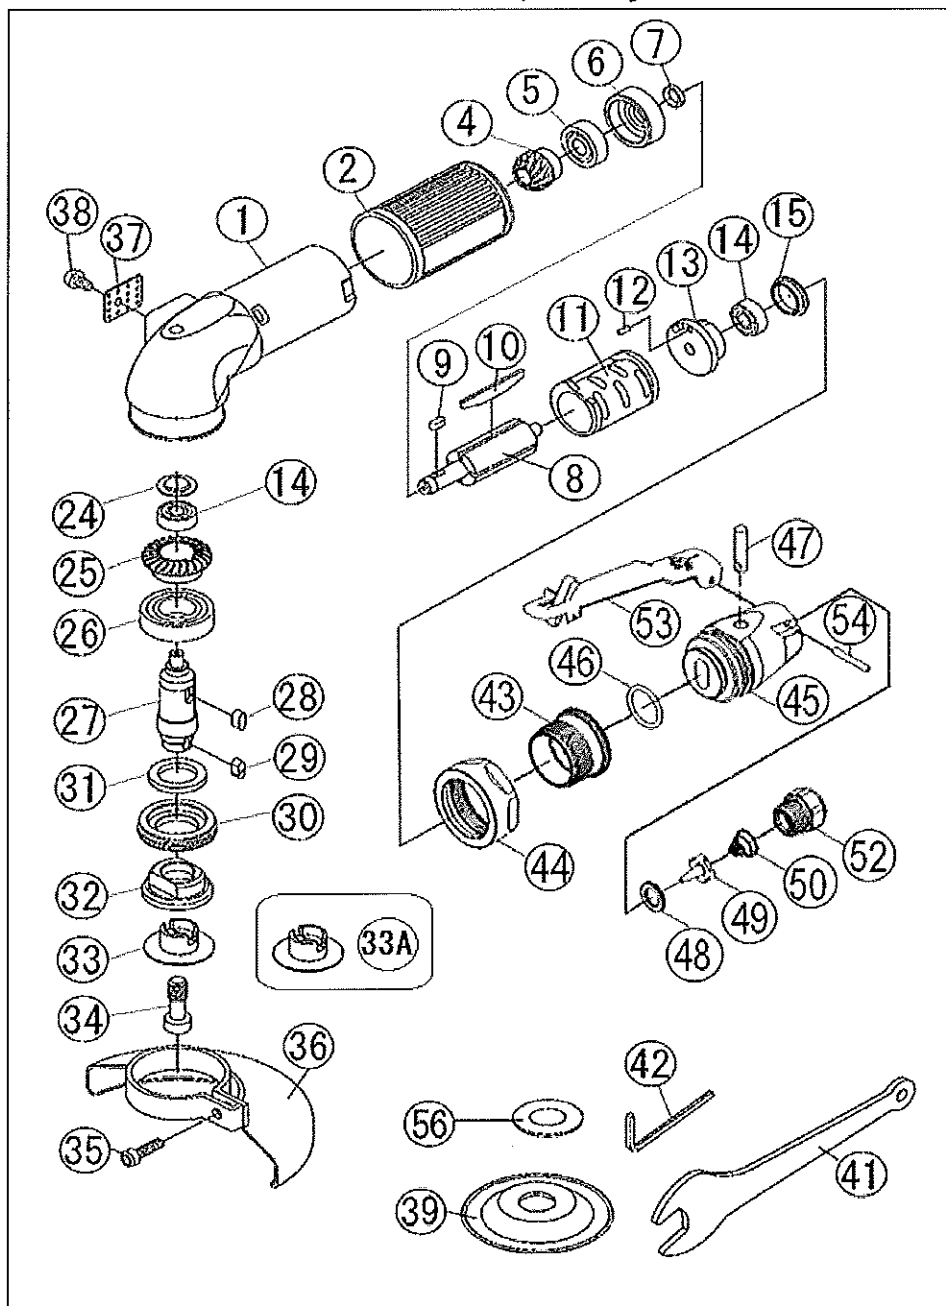

U-104SL グラインダー(φ100) レバータイプ  
4" Disc Grinder, safety lever throttle

部品表/PARTS LIST

1101-5

Index No.	品番 Code	品名	Description	員数 Req'd
1	10401	ハウジング	Housing	1
2	10402	ハウジングスリーブ	Housing Sleeve	1
4	10404A	ピニオン	Bevel Pinion	1
5	3464	ベアリング	Ball Bearing	608ZZ
6	10406	フロントプレート	Front End Plate	1
7	10407	スペーサー	Spacer	1
8	10408	ローター	Rotor	1
9	10409	キー	Key	1
10	10410	ベーン	Vane	4
11	10411	シリンダー	Cylinder	1
12	3411	ピン	Pin	φ2.5x5
13	10413	リヤプレート	Rear End Plate	1
14	3811	ベアリング	Ball Bearing	606ZZ
15	10415	モーターカバー	Motor Cover	1
24	10424	カバー	Cover	1
25	10425A	ベベルギア	Bevel Gear	1
26	4425	ベアリング	Ball Bearing	6002ZZ
27	10427	スピンドル	Spindle	1
28	10428	キー	Key	1
29	10429	キー	Key	1
30	10430	スピンドルカバー	Spindle Cover	1
31	10431	オイルシール	Oil Seal	1
32	10432	ホイールアダプター	Wheel Adaptor	1
33	10433	ホイールロック	Wheel Lock Down	15mm
33A	10433A	ホイールロック	Wheel Lock Down	16mm
34	10434	スクリウ	Screw	M8x22
35	4456	スクリウ	Screw	M5x15
36	10436	ホイールガード	Wheel Guard	1
37	10437	エキゾーストデフレクター	Exhaust Deflector	1
38	10438	スクリウ	Screw	M4x8
39	10439	バックガード	Back Guard	1
41	10441	チャックレンチ	Spanner Wrench	1
42	10442	六角レンチ	Hex. Wrench	1
43	10443	バルブアダプター	Valve Adaptor	1
44	10444	クランプナット	Clamp Nut	1
45	10445	バツブボデー	Valve Body	1
46	10446	O-リング	O-Ring	1
47	10447	バルブステー	Valve Stem	1
48	10448	スペーサー	Spacer	1
49	10449	コントローラー	Controller	1
50	10450	スプリング	Spring	1
52	10452	インレットブッシング	Inlet Bushing	1
53	10453	安全レバー	Safety Lever	1
54	10454	ピン	Pin	1
56	10456	ワッシャー	Washer	1