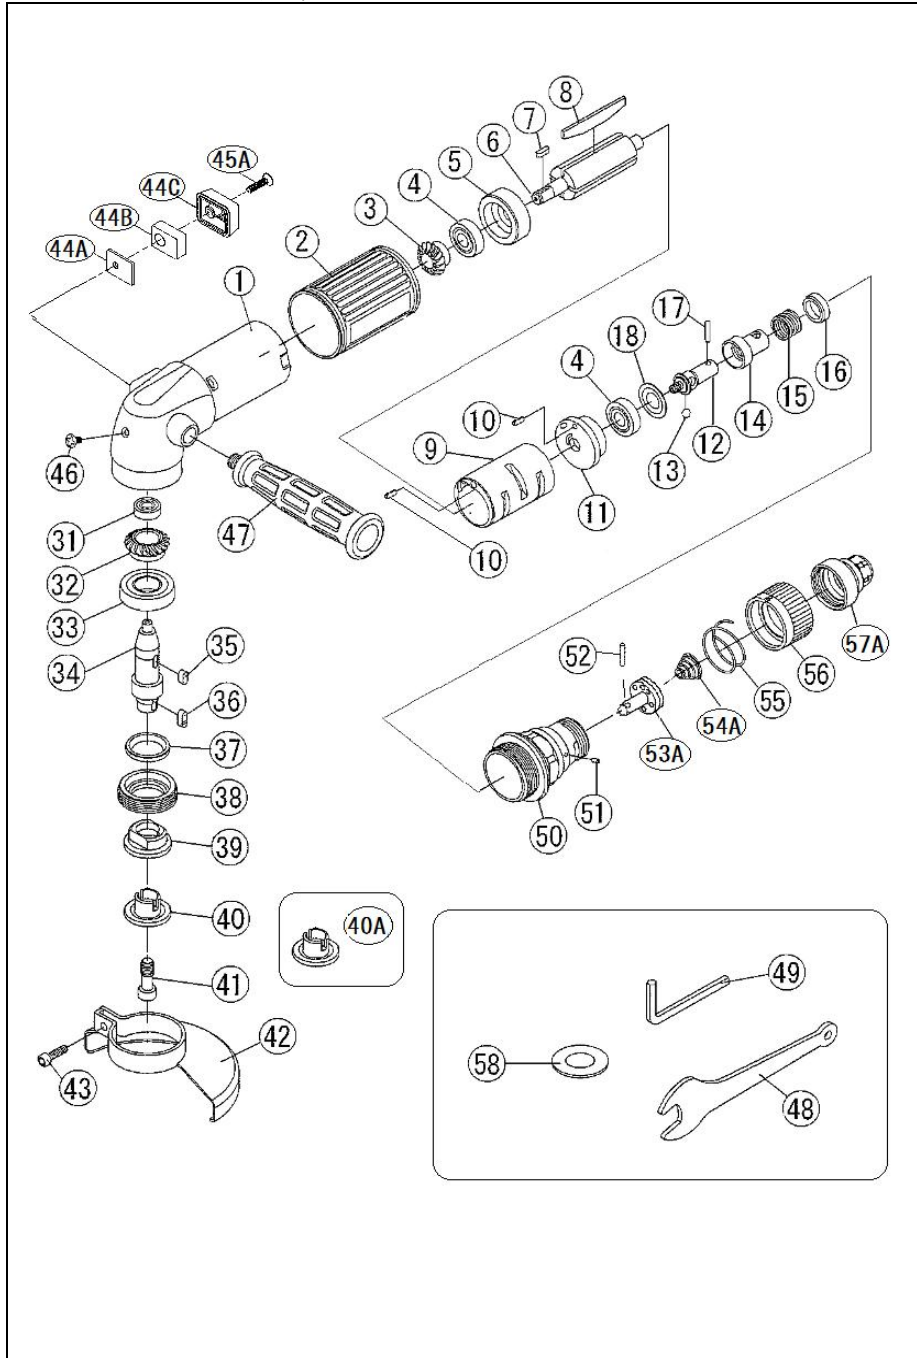

# U-104GR グライNDER 4" Disc Grinder

## 部品表/PARTS LIST

1011-5

Index No.	品番 Code	品名 Description	員数 Req'd
1	110401	ハウジング Housing	1
2	110402	ハウジングスリーブ Housing Sleeve	1
3	110403	ピニオンギヤ Pinion Gear	1
4	1500	ベアリング Ball Bearing	609ZZ 2
5	110405	フロントプレート Front End Plate	1
6	110406	ローター Rotor	1
7	110407	キー Key	1
8	110408	ベーン Vane	4
9	110409	シリンダー Cylinder	1
10	2806	ピン Pin	φ 3x8 2
11	110411	リヤプレート Rear End Plate	1
12	110412	アダプター Adaptor	1
13	110413	スチールボール Steel Ball	7/32 3
14	110414	シャフト Shaft	1
15	110415	スプリング Spring	1
16	110416	スペーサー Spacer	1
17	110417	ピン Pin	φ 3x15.8 1
18	110418	ワッシャー Washer	1
31	3811	ベアリング Ball Bearing	606ZZ 1
32	110432	ベベルギヤ Bevel Gear	1
33	2672	ベアリング Ball Bearing	6202ZZ 1
34	110434	スピンドル Spindle	1
35	110435	キー Key	1
36	110436	キー Key	1
37	110437	オイルシール Oil Seal	1
38	110438	スピンドルカバー Spindle Cover	1
39	110439A	ホイールアダプター (4") Wheel Adaptor 4"	1
40	110440	ホイールロック (4") Wheel Lock Down 4"	15mm 1
40A	110440A	ホイールロック (4") Wheel Lock Down 4"	16mm 1
41	110441	スクリュー Screw	1
42	110442	ホイールガード (4") Wheel Guard 4"	1
43	4456	スクリュー Screw	M5x15 1
44A	110444A	サイレンサー Silencer	1
44B	110444B	マフラー Muffler	1
44C	110444C	エキゾーストデフレクタ Exhaust Deflector	1
45A	10438A	スクリュー Screw	1
46	110446	スクリュー Screw	M4x10 1
47	110447	ハンドル Handle	1
48	110448	チャックレンチ Wrench	1
49	110449	六角レンチ Hex. Wrench	1
50	110450	バルブ Valve	1
51	3411	ピン Pin	φ 2.5x5 1
52	2167	ニードルローラー Pin	φ 3x19.8 1
53A	110453A	レギュレーターバルブ Regulator Valve	1
54A	110454A	スプリング Spring	1
55	110455	スプリング Spring	1
56	110456	レギュレーター Regulator	1
57A	110457A	インレットブッシング Air Inlet	1
58	10456	ワッシャー Washer	1