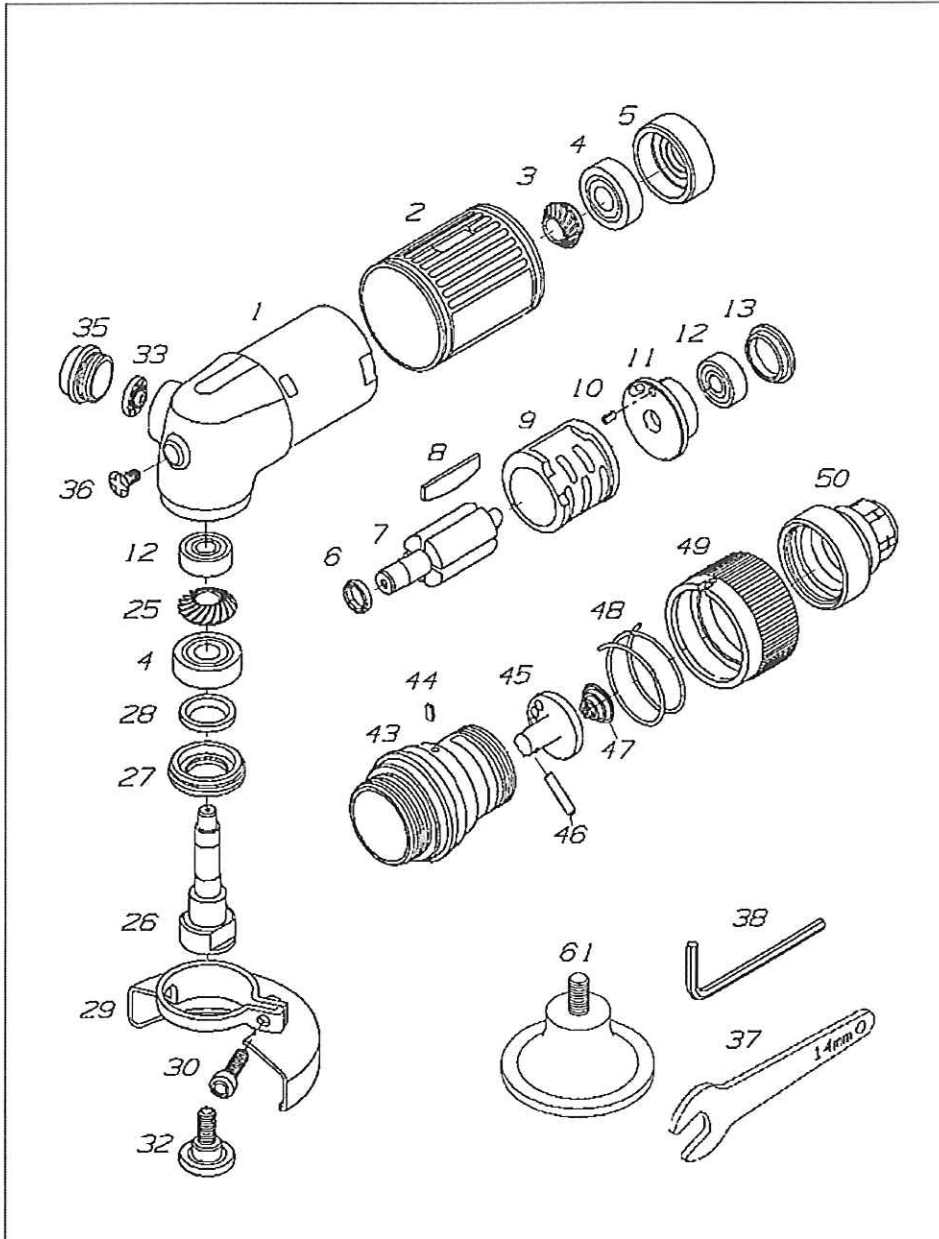

# U-102GR ベビーアングルグラインダー(φ50) ローラー式 2" Mini Angle Grinder

## 部品表/PARTS LIST

1011-1

Index No.	品番 Code	品名	Description		員数 Req'd
1	102001	ハウジング	Housing		1
2	102002	ハウジングスリーブ	Housing Sleeve		1
3	102003	ベベルピニオン	Bevel Pinion		1
4	3464	ベアリング	Ball Bearing	608ZZ	2
5	102005	フロントプレート	Front End Plate		1
6	102006	スペーサー	Spacer		1
7	102007	ローター	Rotor		1
8	102008	ペーン	Rotor Blade		4
9	102009	シリンダ	Cylinder		1
10	102010	スプリングピン	Pin	φ2.5X6	1
11	102011	リアプレート	Rear End Plate		1
12	3811	ベアリング	Ball Bearing	606ZZ	2
13	102013	モーターカバー	Motor Cover		1
25	102025	ベベルギア	Bevel Gear		1
26	102026	スピンドル	Spindle		1
27	102027	スピンドルカバー	Spindle Cover		1
28	102028	オイルシール	Oil Seal		1
29	102029	ホイールガード	Wheel Guard		1
30	102030	六角穴付ボルト	Screw	M4x10	1
32	102032	ロックスクリュー	Lock Screw		1
33	102033	エキゾーストデфлекター	Exhaust Deflector		1
35	102035	デфлекターカバー	Deflector Cover		1
36	102036	十字穴付ネジ	Screw		1
37	3103	レンチ	Wrench	14mm	1
38	3774	六角レンチ	Hex Wrench	5mm	1
43	102043	バルブ	Valve		1
44	3411	スプリングピン	Pin	2.5x5	1
45	102045	レギュレーターバルブ	Regulator Valve		1
46	102046	ピン	Pin		1
47	102047	スプリング	Spring		1
48	102048	スプリング	Spring		1
49	102049	レギュレーター	Regulator		1
50	102050	インレットブッシング	Inlet Bushing		1
61	5401	ワンタッチパット(M6)	Pad (M6)		1