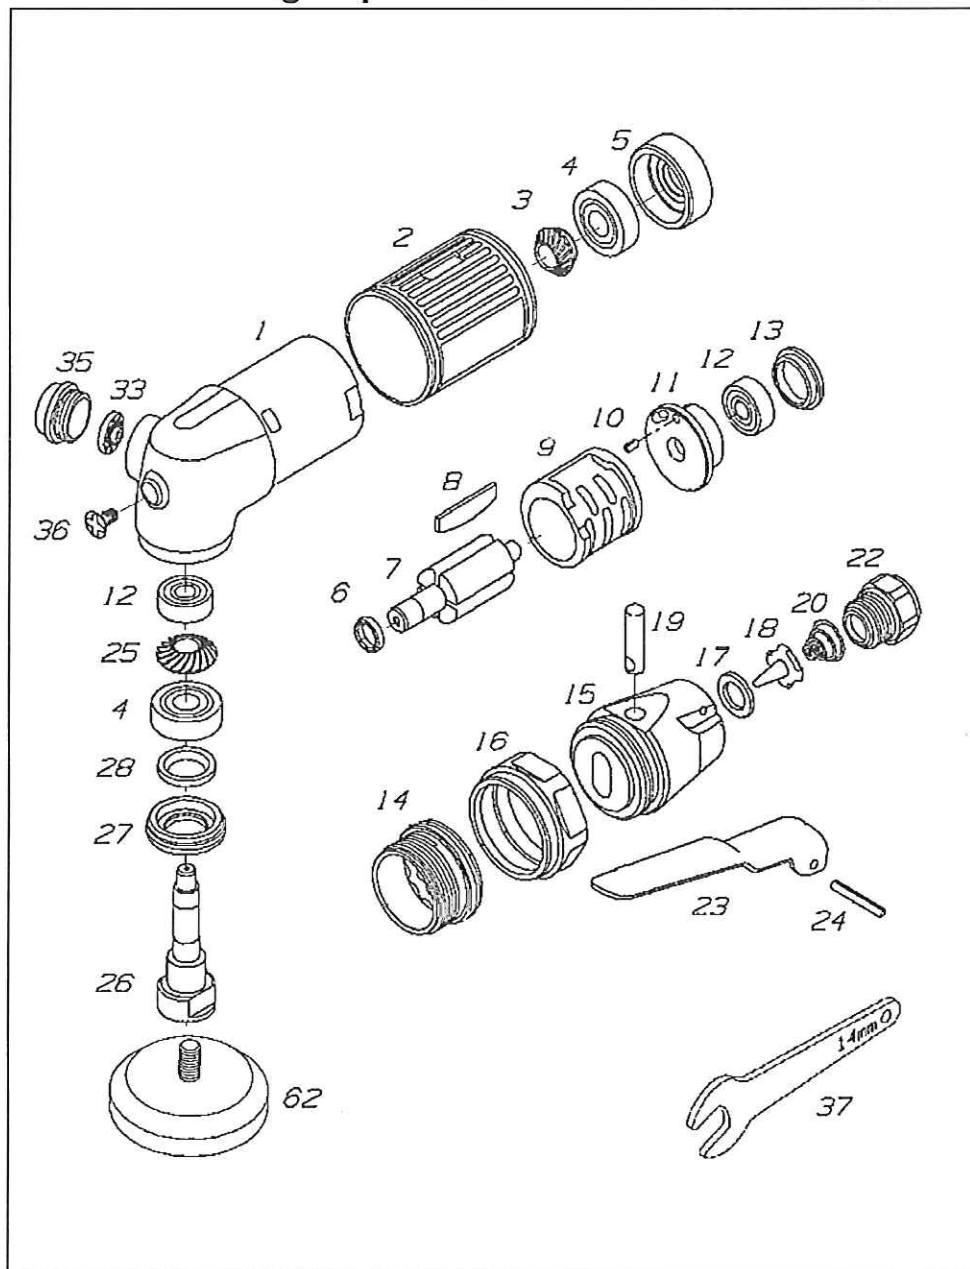

U-102GP 高速ミニポリッシャー (レバー式) High-speed Mini Polisher (Lever Type)

部品表/PARTS LIST

1011-1

Index No.	品番 Code	品名	Description		員数 Req'd
1	102001	ハウジング	Housing		1
2	102002	ハウジングスリーブ	Housing Sleeve		1
3	102003	ベベルピニオン	Bevel Pinion		1
4	3464	ベアリング	Ball Bearing	608ZZ	2
5	102005	フロントプレート	Front End Plate		1
6	102006	スペーサー	Spacer		1
7	102007	ローター	Rotor		1
8	102008	ベーン	Vane		4
9	102009	シリンダ	Cylinder		1
10	102010	スプリングピン	Pin	φ2.5X6	1
11	102011	リアプレート	Rear End Plate		1
12	3811	ベアリング	Ball Bearing	606ZZ	2
13	102013	モーターカバー	Motor Cover		1
14	102014	バルブアダプタ	Valve Adaptor		1
15	102015	バルブボディ	Valve Case		1
16	102016	クランプナット	Clamp Nut		1
17	102017	スペーサー	Spacer		1
18	102018	コントローラー	Controller		1
19	102019	バルブステム	Valve Stem		1
20	102020	スプリング	Spring		1
22	102022	インレットブッシング	Inlet Bushing		1
23	102023	レバー	Lever		1
24	3402	スプリングピン	Pin	φ3X22	1
25	102025	ベベルギア	Bevel Gear		1
26	102026	スピンドル	Spindle		1
27	102027	スピンドルカバー	Spindle Cover		1
28	102028	オイルシール	Oil Seal		1
33	102033	エキゾーストデフレクター	Exhaust Deflector		1
35	102035	デフレクターカバー	Deflector Cover		1
36	102036	十字穴付ネジ	Screw		1
37	3103	レンチ	Wrench	14mm	1
62	5551	MPパッド φ45x10(M6)	Velcro Pad φ45	M6	1