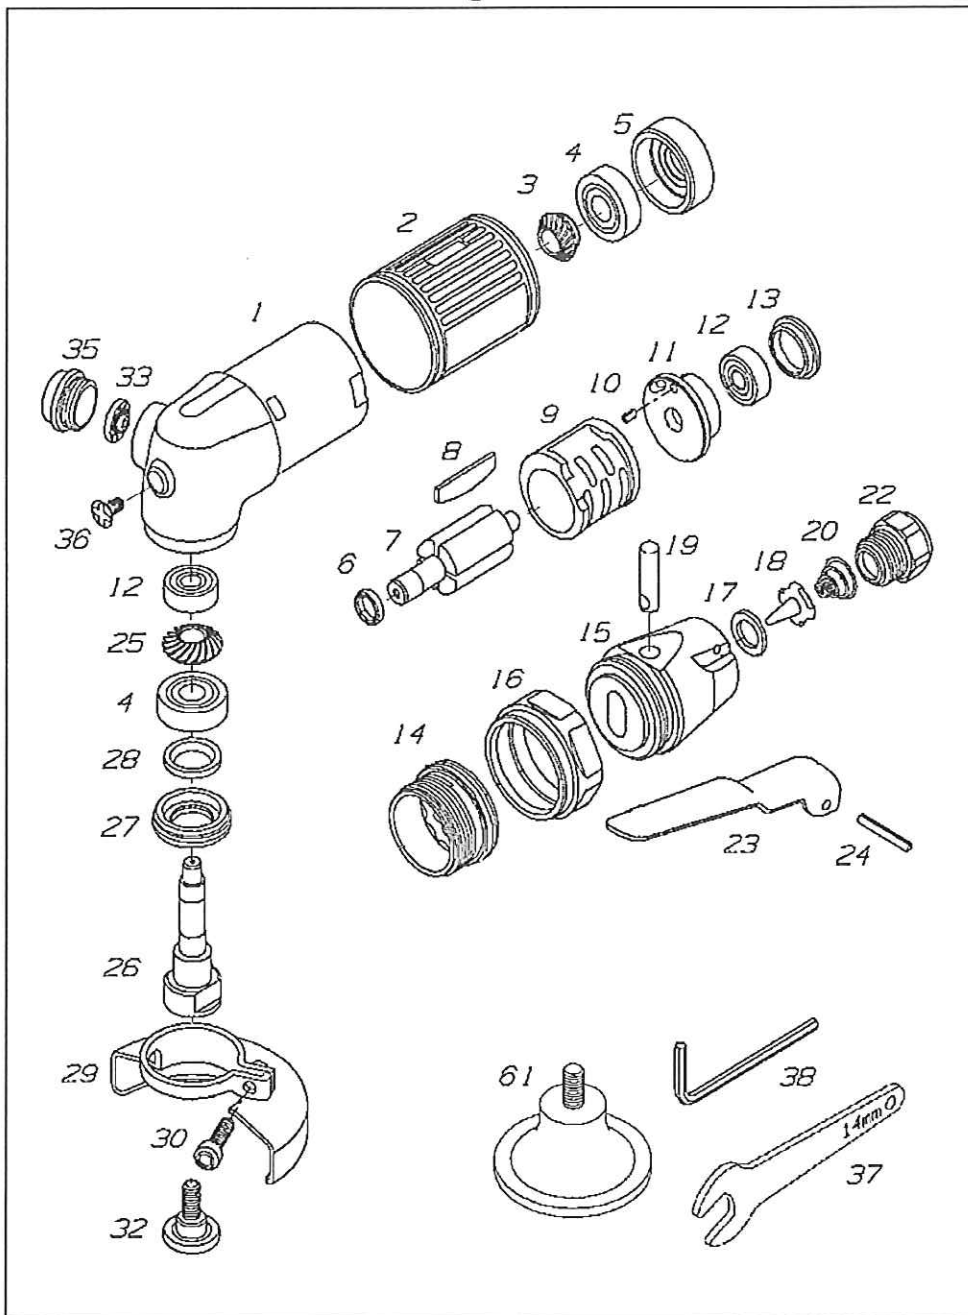

U-102GL ベビーアングルグラインダー(φ50) レバー式 2" Mini Angle Grinder

部品表/PARTS LIST

1011-1

Index No.	品番 Code	品名	Description	員数 Req'd
1	102001	ハウジング	Housing	1
2	102002	ハウジングスリーブ	Housing Sleeve	1
3	102003	ベベルピニオン	Bevel Pinion	1
4	3464	ベアリング	Ball Bearing 608ZZ	2
5	102005	フロントプレート	Front End Plate	1
6	102006	スペーサー	Spacer	1
7	102007	ローター	Rotor	1
8	102008	ベーン	Rotor Blade	4
9	102009	シリンダ	Cylinder	1
10	102010	スプリングピン	Pin φ2.5X6	1
11	102011	リアプレート	Rear End Plate	1
12	3811	ベアリング	Ball Bearing 606ZZ	2
13	102013	モーターカバー	Motor Cover	1
14	102014	バルブアダプタ	Valve Adaptor	1
15	102015	バルブボディ	Valve Case	1
16	102016	クランプナット	Clamp Nut	1
17	102017	スペーサー	Spacer	1
18	102018	コントローラー	Controller	1
19	102019	バルブステム	Valve Stem	1
20	102020	スプリング	Spring	1
22	102022	インレットブッシング	Inlet Bushing	1
23	102023	レバー	Lever	1
24	3402	スプリングピン	Pin φ3X22	1
25	102025	ベベルギア	Bevel Gear	1
26	102026	スピンドル	Spindle	1
27	102027	スピンドルカバー	Spindle Cover	1
28	102028	オイルシール	Oil Seal	1
29	102029	ホイールガード	Wheel Guard	1
30	102030	六角穴付ボルト	Screw	1
32	102032	ロックスクリュー	Lock Screw	1
33	102033	エキゾーストデフレクター	Exhaust Deflector	1
35	102035	デフレクターカバー	Deflector Cover	1
36	102036	十字穴付ネジ	Screw	1
37	3103	レンチ	Wrench 14mm	1
38	3774	六角レンチ	Hex Wrench 5mm	1
61	5401	ワンタッチパッド(M6)	Pad (M6)	1