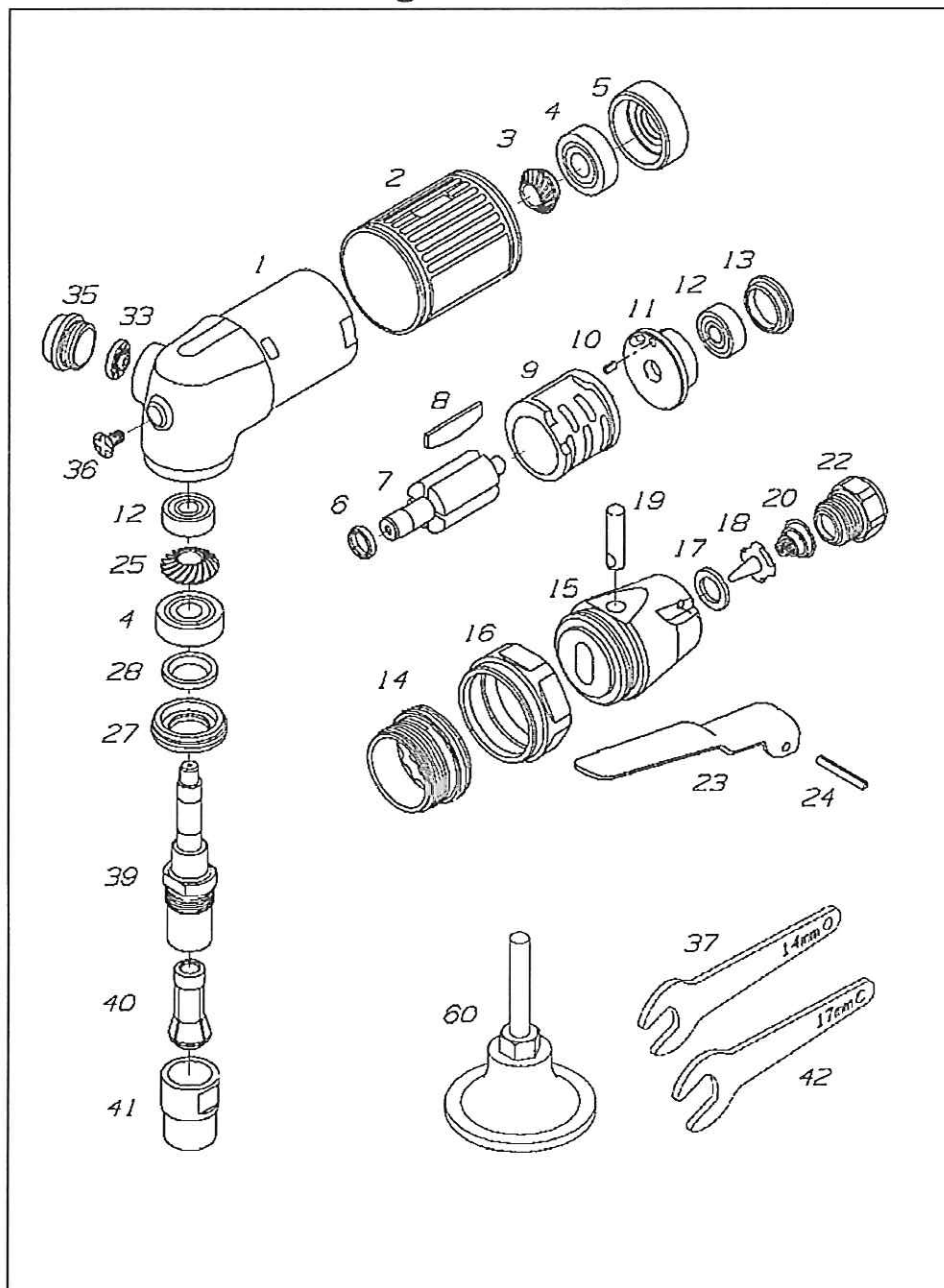

U-102CL ベビーアングルグラインダー(φ6軸)

Mini Angle Grinder (Collet Size 6mm)

部品表/PARTS LIST

1011-1

Index No.	品番 Code	品名	Description	員数 Req'd
1	102001	ハウジング	Housing	1
2	102002	ハウジングスリーブ	Housing Sleeve	1
3	102003	ベベルピニオン	Bevel Pinion	1
4	3464	ベアリング	Ball Bearing 608ZZ	2
5	102005	フロントプレート	Front End Plate	1
6	102006	スペーサー	Spacer	1
7	102007	ローター	Rotor	1
8	102008	ベーン	Vane	4
9	102009	シリンダ	Cylinder	1
10	102010	スプリングピン	Pin φ2.5X6	1
11	102011	リアプレート	Rear End Plate	1
12	3811	ベアリング	Ball Bearing 606ZZ	2
13	102013	モーターカバー	Motor Cover	1
14	102014	バルブアダプタ	Valve Adaptor	1
15	102015	バルブボディ	Valve Case	1
16	102016	クランプナット	Clamp Nut	1
17	102017	スペーサー	Spacer	1
18	102018	コントローラー	Controller	1
19	102019	バルブステム	Valve Stem	1
20	102020	スプリング	Spring	1
22	102022	インレットブッシング	Inlet Bushing	1
23	102023	レバー	Lever	1
24	3402	スプリングピン	Pin φ3X22	1
25	102025	ベベルギア	Bevel Gear	1
27	102027	スピンドルカバー	Spindle Cover	1
28	102028	オイルシール	Oil Seal	1
33	102033	エキゾーストデフレクター	Exhaust Deflector	1
35	102035	デフレクターカバー	Deflector Cover	1
36	102036	十字穴付ネジ	Screw	1
37	3103	レンチ	Wrench 14mm	1
39	102039	スピンドル	Spindle	1
40	102040	コレット	Collet 6mm	1
41	102041	クランプナット	Clamp Nut	1
42	3113	レンチ	Wrench 17mm	1
60	5400	ワンタッチパッド(φ6軸)	Pad	1