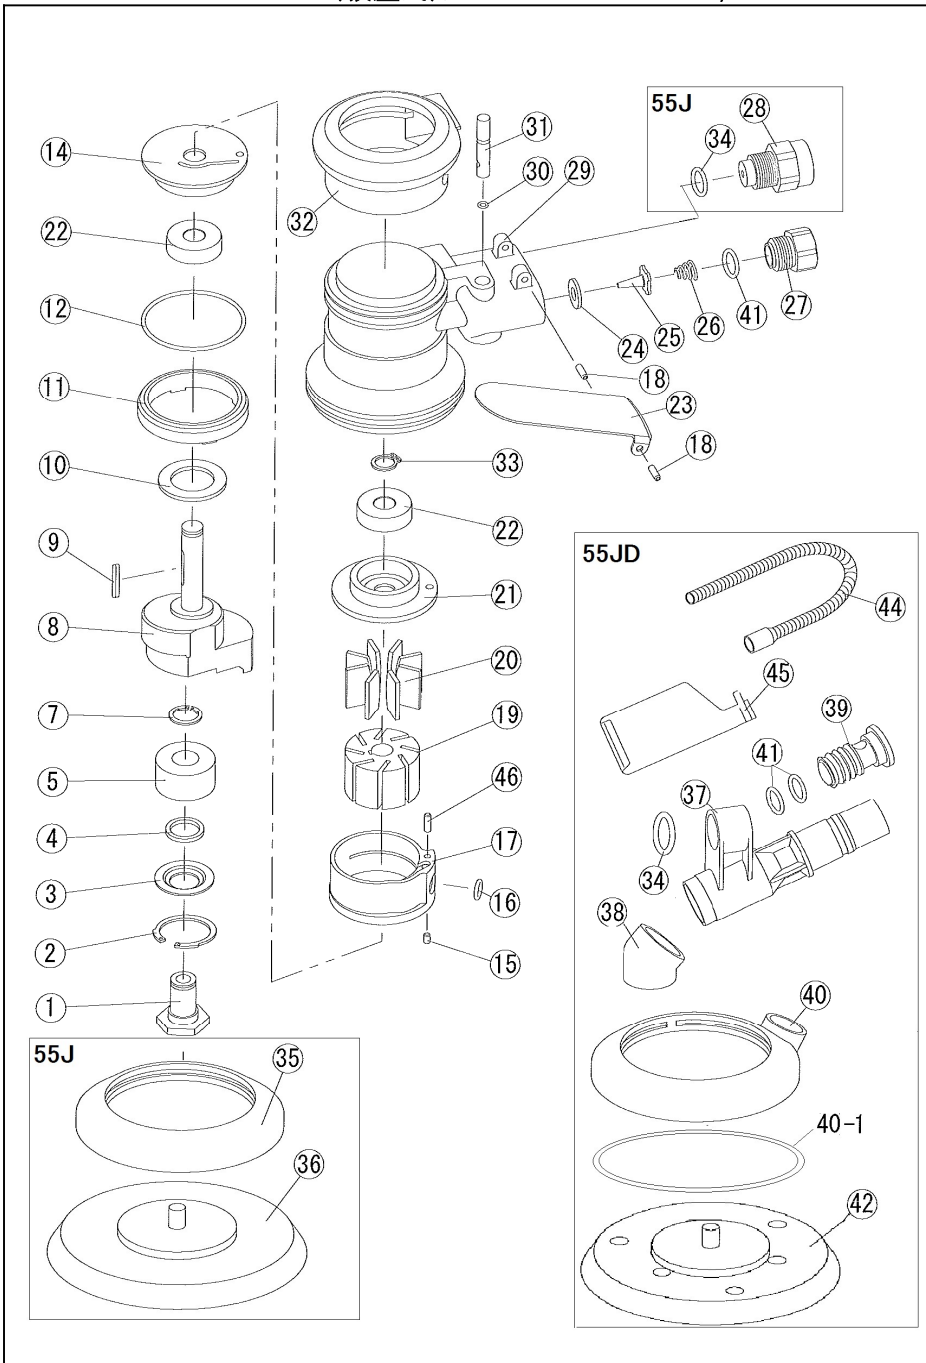

# U-55J.U-56J ダブルアクションサンダー / Double Action Sander

## U-55JD.U-56JD (吸塵式) / Double Action Sander, dust extraction