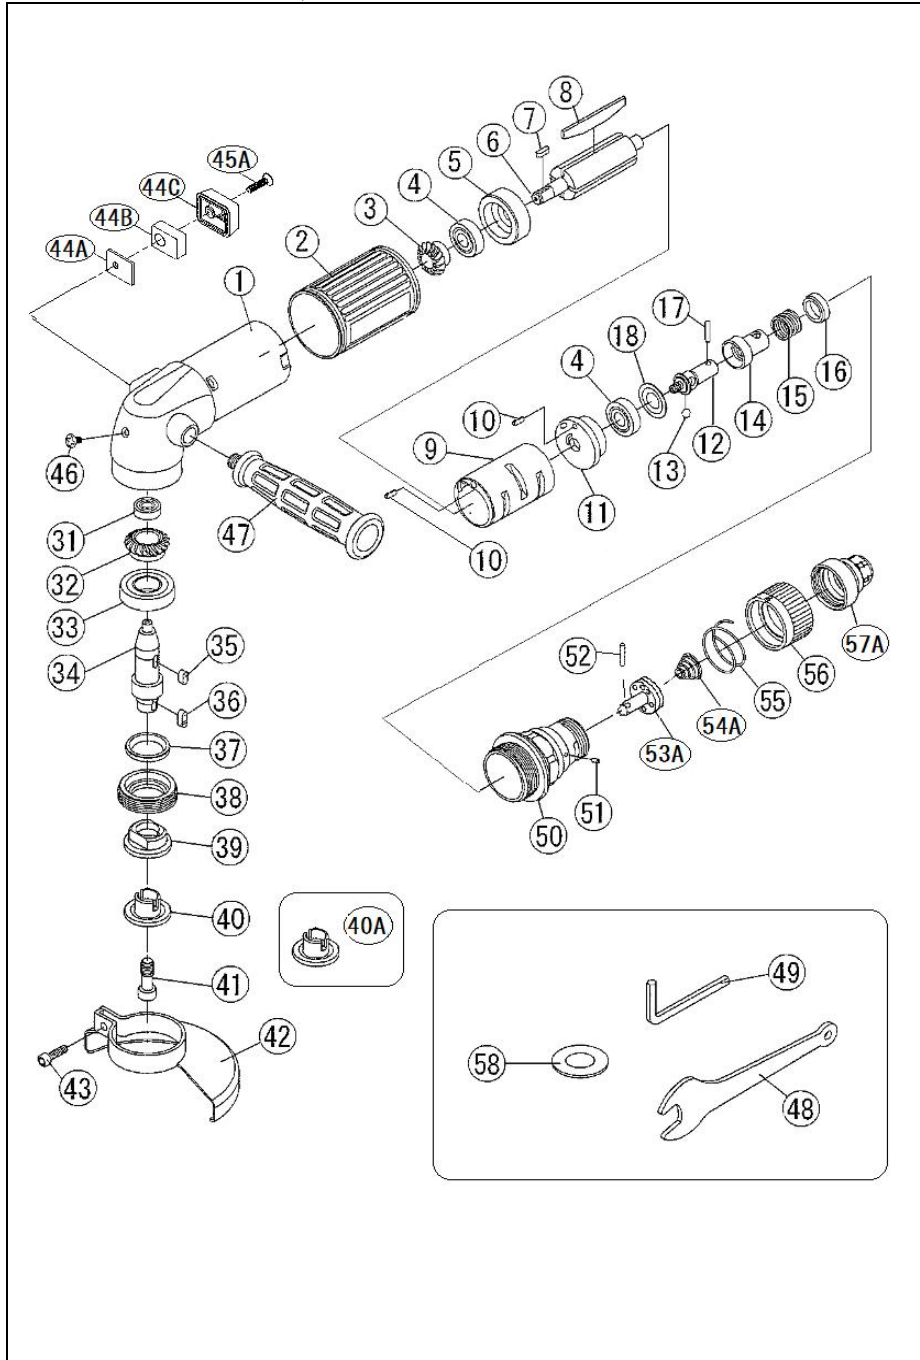

U-104GR グラインダー 4"Disc Grinder

部品表/PARTS LIST

1011-5

Index No.	品番 Code	品名 Description	員数 Req'd	定価
1	110401	ハウジング Housing	1	6,000
2	110402	ハウジングスリーブ Housing Sleeve	1	900
3	110403	ピニオンギヤ Pinion Gear	1	2,200
4	1500	ベアリング Ball Bearing	2	1,000
5	110405	フロントプレート Front End Plate	1	2,000
6	110406	ローター Rotor	1	5,000
7	110407	キー Key	1	300
8	110408	ベーン Vane	4	500
9	110409	シリンダー Cylinder	1	6,000
10	2806	ピン Pin	2	50
11	110411	リアプレート Rear End Plate	1	1,800
12	110412	アダプター Adaptor	1	1,500
13	110413	スチールボール Steel Ball	3	200
14	110414	シャフト Shaft	1	1,300
15	110415	スプリング Spring	1	300
16	110416	スペーサー Spacer	1	300
17	110417	ピン Pin	1	200
18	110418	ワッシャー Washer	1	200
31	3811	ベアリング Ball Bearing	1	600
32	110432	ベベルギヤ Bevel Gear	1	2,500
33	2672	ベアリング Ball Bearing	1	800
34	110434	スピンドル Spindle	1	5,000
35	110435	キー Key	1	300
36	110436	キー Key	1	300
37	110437	オイルシール Oil Seal	1	500
38	110438	スピンドルカバー Spindle Cover	1	900
39	110439A	ホイールアダプター (4" Wheel Adaptor 4"	1	1,500
40	110440	ホイールロック (4" Wheel Lock Down 4"	1	1,000
40A	110440A	ホイールロック (4" Wheel Lock Down 4"	1	1,000
41	110441	スクリュウ Screw	1	400
42	110442	ホイールガード (4" Wheel Guard 4"	1	2,100
43	4456	スクリュウ Screw	1	200
44A	110444A	サイレンサー Silencer	1	450
44B	110444B	マフラー Muffler	1	180
44C	110444C	エキゾーストデфлекタ Exhaust Deflector	1	300
45A	10438A	スクリュウ Screw	1	220
46	110446	スクリュウ Screw	1	200
47	110447	ハンドル Handle	1	1,500
48	110448	チャックレンチ Wrench	1	600
49	110449	六角レンチ Hex. Wrench	1	300
50	110450	バルブ Valve	1	3,700
51	3411	ピン Pin	1	80
52	2167	ニードルローラー Pin	1	150
53A	110453A	レギュレーターバルブ Regulator Valve	1	1,200
54A	110454A	スプリング Spring	1	300
55	110455	スプリング Spring	1	300
56	110456	レギュレーター Regulator	1	1,800
57A	110457A	インレットブッシング Air Inlet	1	1,800
58	10456	ワッシャー Washer	1	300