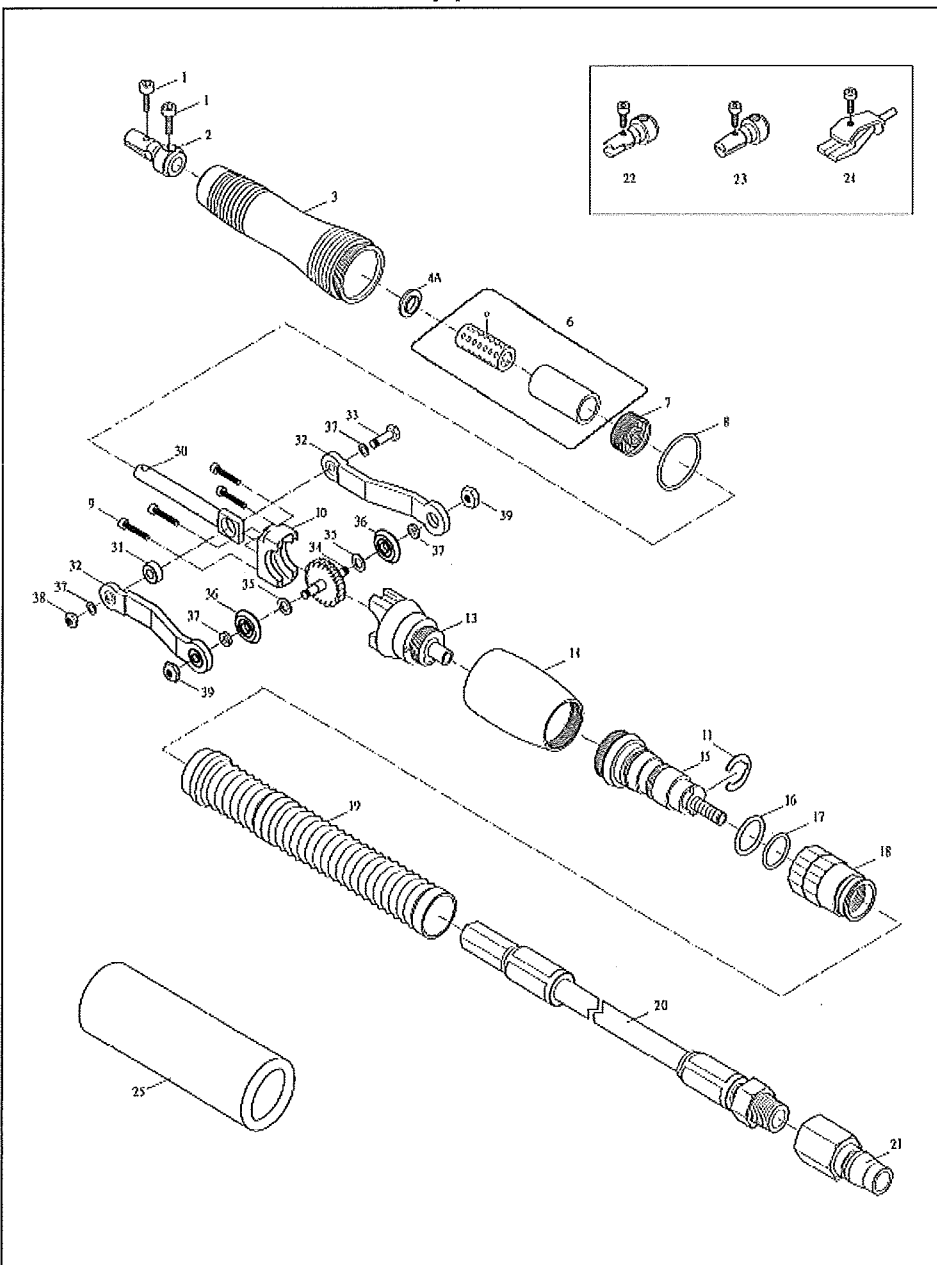

U-AR-07 ターボラッパ Turbo Lapper

部品表/PARTS LIST

1310-2

Index No.	品番 Code	品名	Description	員数 Req'd	定価
1	700001	スクリュー	Screw	2	120
2	700002	ホルダー / φ3	Holder / φ3	1	3,000
3	700003	フロントボディ	Front Body	1	6,800
4A	700004A	ワッシャ	Washer	1	500
6	700006	シリンダブッシングセット	Cylinder Bushing Set	1	4,000
7	700007	リング	Ring	1	1,200
8	700008	Oリング	O-ring	1	200
9	700009	スクリュー	Screw	4	180
10	700010	フロントタービンキャップ	Front Turbine Cap	1	1,400
11	700011	Cリング	C ring	1	300
13	700013	リアタービンケースセット	Rear Turbine Case set	1	3,200
14	700014	リアボディ	Rear Body	1	3,800
15	700015	スイッチボディ	Switch Body	1	1,800
16	700016	Oリング	O-ring	1	250
17	700017	Oリング	O-ring	1	250
18	700018	スイッチ	Switch	1	2,500
19	700019	マフラーパイプ	Muffler Pipe	1	600
20	700020	エアホースセット	Air Hose Set	1	3,200
21	700021	カプラ	Coupler	1	800
22	700022	ホルダー/3mm	Holder/3mm	1	2,250
23	700023	ホルダー/1mm	Holder/1mm	1	2,250
24	700024	ホルダー/クリップ式	Holder/Clip	1	3,000
25	700025	ボデーカバー		1	500
30	700012-7	メインシャフト	Main Shaft	1	3,300
31	700012-9	ベアリング	Bearing	1	500
32	700012-10-A	クランクAssy	Plastic Crank Set	2	2,500
33	700012-11	ボルト	Bolt	1	600
34	700012-13	タービンセット	Turbine Set	1	3,200
35	700012-13-A	ワッシャー	Washer	2	150
36	700012-15-A	ベアリングセット	Bearing Set (No14.15.16set)	2	2,000
37	700012-17	ワッシャー	Washer	4	120
38	700012-19	ナット	Nut	1	300
39	700012-19-A	ナット	Nut	2	300