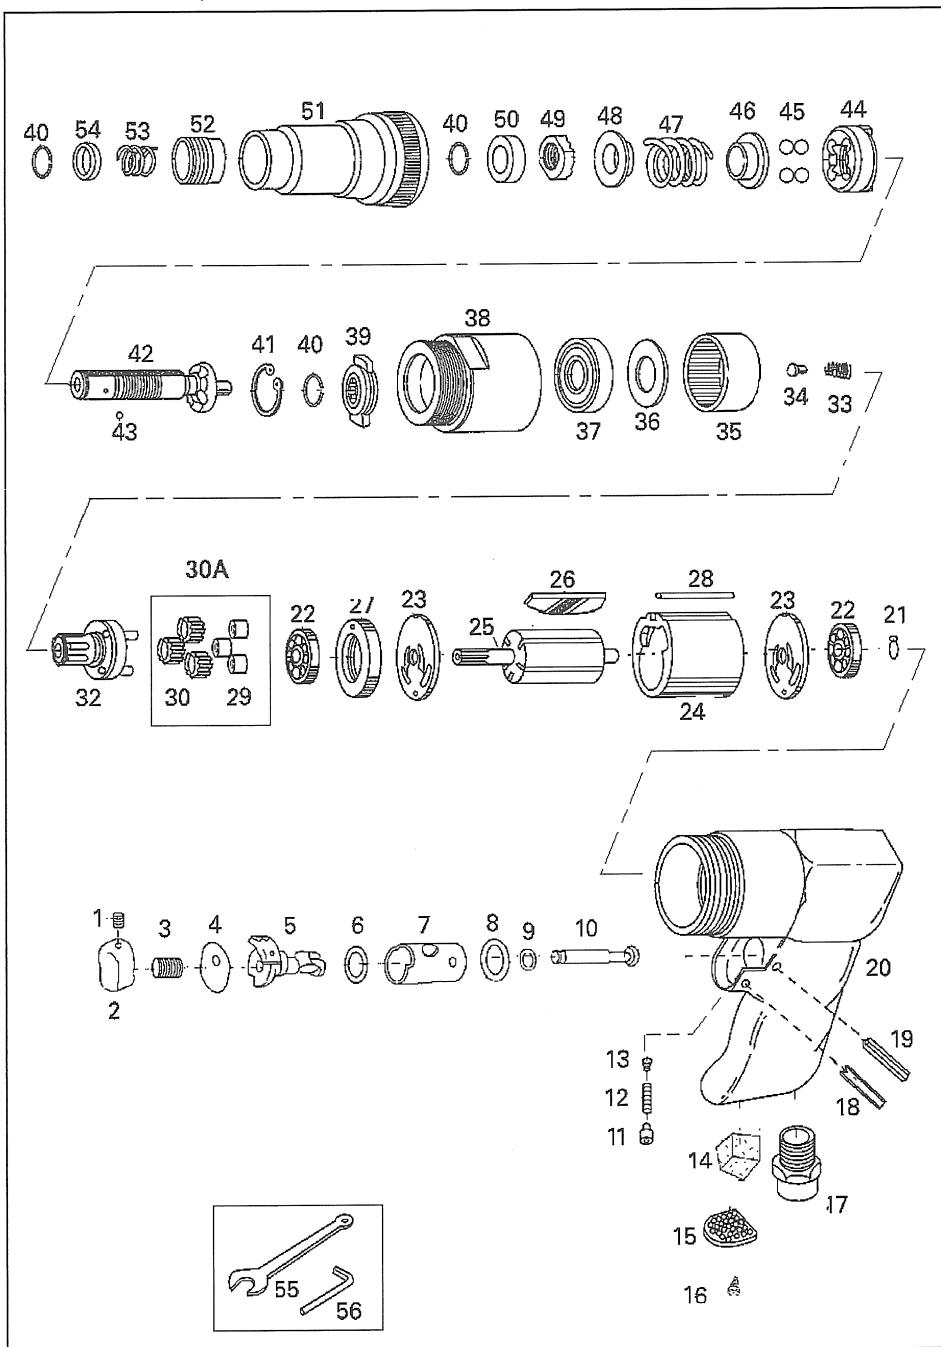

# U-810 6.35mm角 スクリュードライバー 1/4" Screwdriver