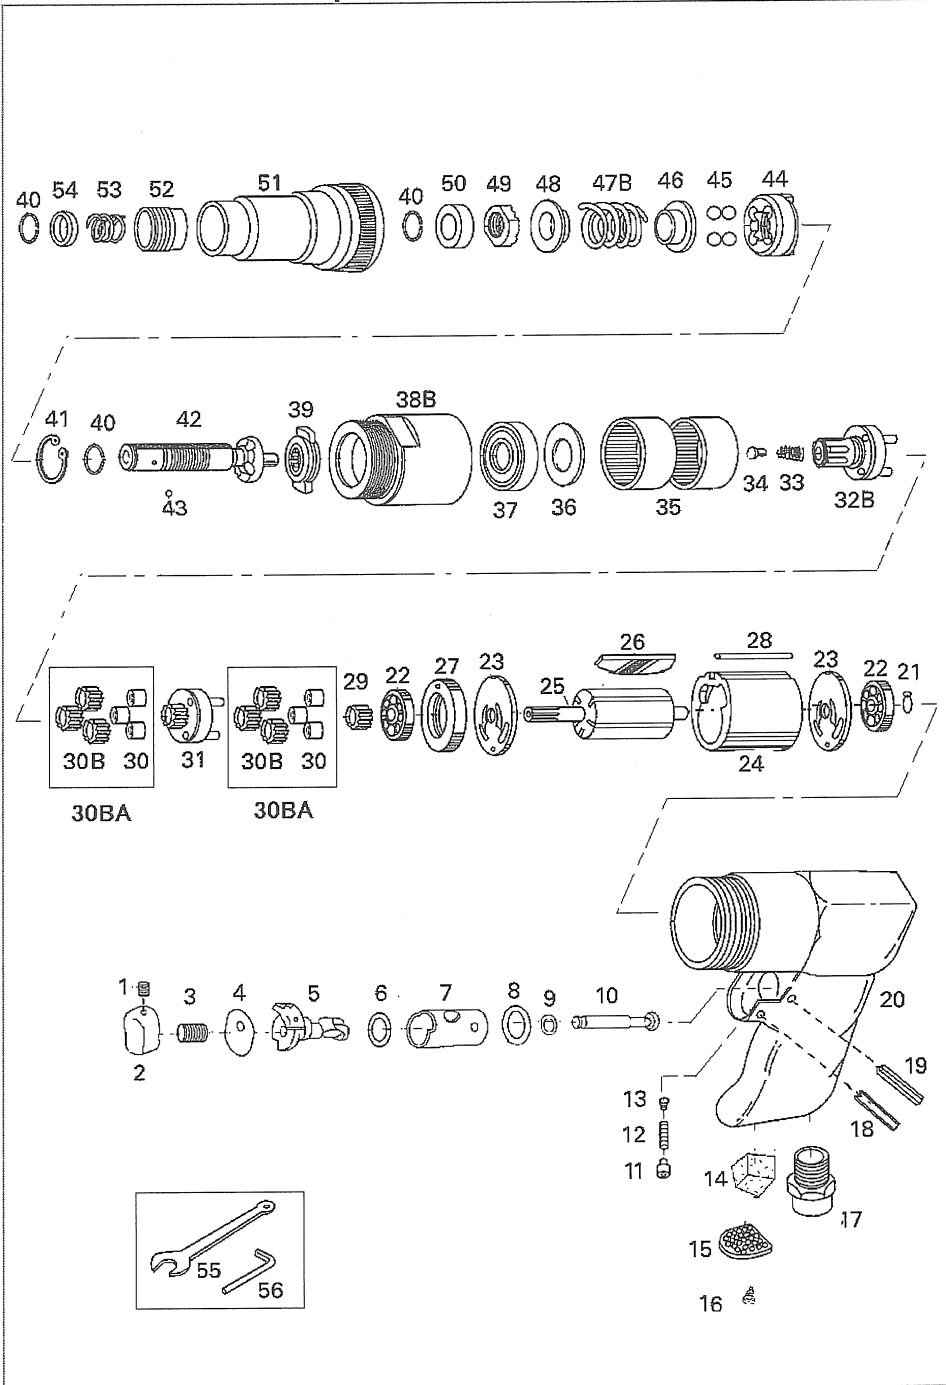

U-810-8 6.35mm角 スクリュードライバー(高トルク型) Low-speed 1/4" Screwdriver

部品表/PARTS LIST

1011

Index No.	品番 Code	品名	Description		員数 Req'd	定価
1	2363	セットスクリュー	Screw	M4x4	1	80
2	2368	トリガー	Trigger		1	600
3	2371	トリガースプリング	Valve Spring		1	120
4	2361	スプリング押え	Detent Cover		1	100
5	2369	リバースバルブ	Reverse Lever		1	800
6	2365	O-リング	O-Ring	AS568	1	100
7	2370	バルブボデー	Reverse Bushing		1	2,000
8	2366	O-リング	O-Ring	P12.5	1	100
9	3321	O-リング	O-Ring	P4	1	60
10	2367	バルブステム	Valve Stem		1	400
11	2362	セットスクリュー	Detent Screw	M5x5	1	300
12	2381	リバーススプリング	Detent Spring		1	120
13	2281	リベット	Detent Pin	2x3	1	80
14	2382	マフラスポンジ	Muffler Element		1	100
15	2318	サイレンサー	Muffler		1	200
16	2317	スクリュー	Screw	3x8	2	80
17	2388	インレットブッシュ	Air Inlet		1	800
18	2383	スプリングピン	Pin	2.5x22	1	100
19	3402	スプリングピン	Pin	3x22	1	50
20	2401	ボデー	Motor Housing		1	5,000
21	2201	リテーナーリング	Retaining Ring	S6	1	100
22	3310	ベアリング	Bearing	626ZZ	2	500
23	2357	エンドプレート	End Plate		2	500
24	2359	シリンダー	Cylinder		1	3,000
25	2356	ローター	Rotor		1	3,000
26	3204	ベーン	Vane		5	200
27	2360	スペーサー	Spacer		1	1,600
28	2358	シリンダーピン	Cylinder Pin		1	120
29	2706	ピニオンギヤ	Pinion Gear		1	1,200
30	2198	オイルメタル	Bushing		6	400
30B	2704	プラネットギヤ	Planet Gear		6	800
30BA	2704SA	プラネットギヤAssy	Planet Gear ass'y	2198含	6	1,200
31	2705	リヤスピンドルAssy	Rear Spindle ass'y	2378含	1	2,500
32B	2731	ワークスピンドルAssy	Work Spindle ass'y	2378含	1	2,800
33	2733	ガイドピンスプリング	Guide Pin Spring		1	100
34	2580	ガイドピン	Guide Pin		1	200
35	2374	インターナルギヤ	Internal Gear		2	1,600
36	2353	ベークワッシャー	Bakelite Washer		1	200
37	2271	ベアリング	Bearing	6201ZZ	1	500
38B	2721	クランプナット	Clump Nut		1	3,800
39	2722	ドライブドッグ	Drive Dog		1	2,300
40	2584	スナップリング	Snap Ring		3	100
41	2732	リテーナーリング	Retaining Ring	JO-21	1	200
42	2723	スピンドル	Cam Spindle		1	4,000
43	2309	スチールボール	Steel Ball	1/8"	1	50
44	2724	クラッチジョー	Clutch Carrier		1	3,000
45	2233	スチールボール	Steel Ball	1/4"	4	100
46	2725	スラストワッシャー	Washer		1	300
47B	2734	クラッチスプリング	Clutch Spring		1	300
48	2726	スプリングシート	Spring Seat		1	600
49	2727	アジャストナット	Adjust Nut		1	600
50	2728	スペーサー	Spacer		1	400
51	2729	クラッチケース	Clutch Case		1	6,000
52	2730	ボールリテーナー	Clutch Sleeve		1	400
53	2735	スリーブスプリング	Clutch Sleeve Spring		1	200
54	2583	ワッシャー	Washer		1	300
55	3113	チャックレンチ	Wrench		1	500
56	2739	六角レンチ棒	Hex. Wrench	1/4"	1	200