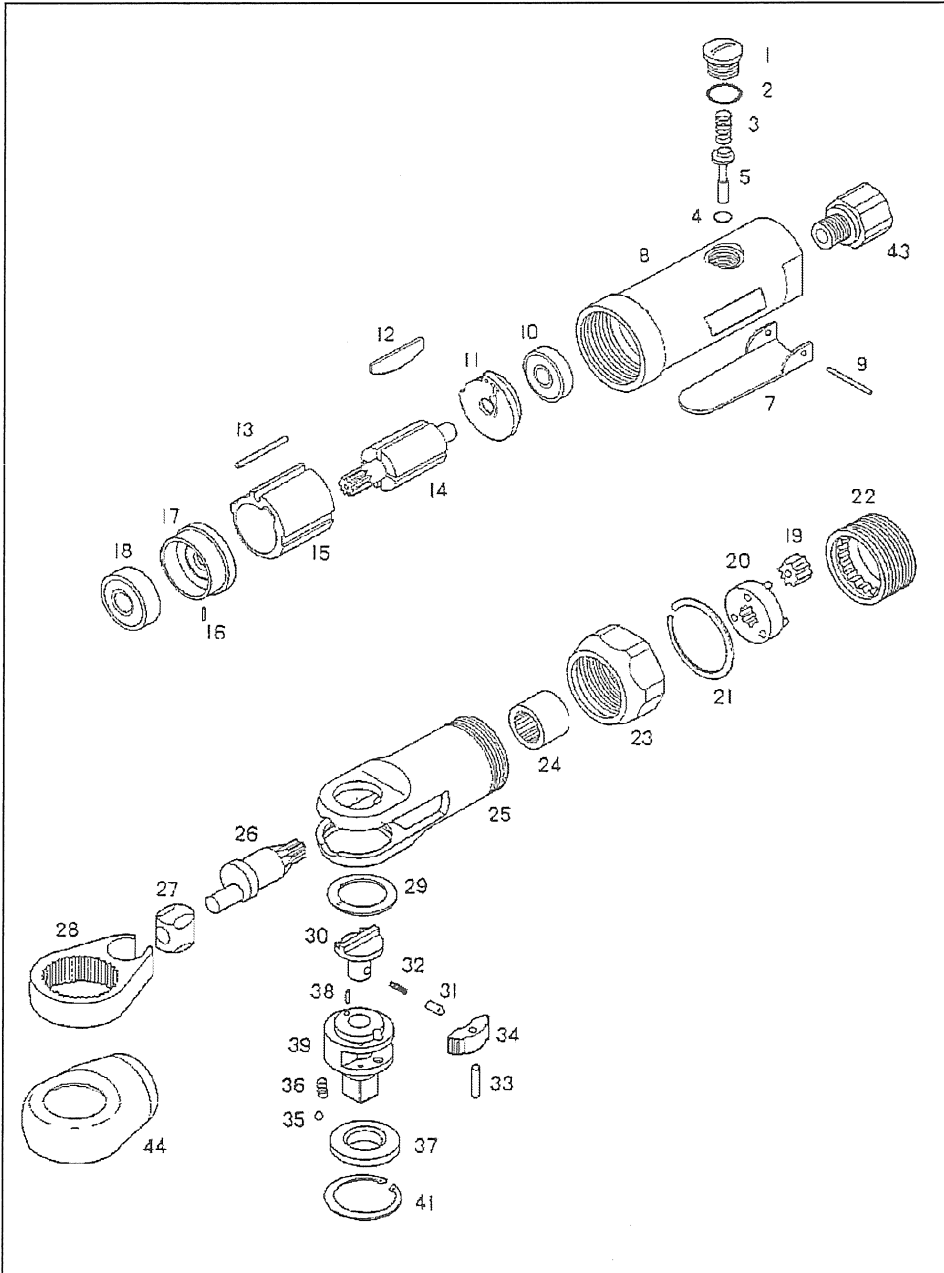

# U-1900 9.5mm角 ミニラチェットレンチ 3/8" Mini Ratchet Wrench

## 部品表/PARTS LIST

1406

Index No.	品番 Code	品名	Description		員数 Req'd	定価
1	2409	バルブプラグ	Valve plug		1	200
2	3302	O-リング	O-ring	P-8	1	50
3	2408	バルブスプリング	Valve spring		1	150
4	2710	O-リング	O-ring	P-5	1	50
5	3644	バルブステム	Valve stem		1	300
7	3401	レバー	Lever		1	450
8	2430	ボデー	Body		1	3000
9	3387	スプリングピン	Spring pin	φ 3x24	1	100
10	3466	ベアリング	Bearing	R4ZZ	1	500
11	2540	リアプレート	Rear plate		1	1600
12	3212	ベーン	Vane		4	200
13	3342	シリンダーピン	Cylinder pin		1	100
14	2537	ローター	Rotor		1	2200
15	3210	シリンダー	Cylinder		1	1500
16	2286	ピン	Pin	φ 1.2x8	1	100
17	2539	フロントプレート	Front plate		1	700
18	3464	ベアリング	Bearing	608ZZ	1	500
19	2291	アイドルギヤ	Idle gear		3	600
20	2289	アイドルギヤキャリア	Idle gear carrier		1	1300
21	2315	リテーナーリング	Retainer ring		1	300
22	2288	インターナルギヤ	Internal gear		1	1000
23	2158	クランプナット	Clamp nut		1	1500
24	2293	ニードルベアリング	Needle bearing	9BTM	1	700
25	2157	ラチェットハウジング	Ratchet housing		1	5000
26	2314	クランクシャフト	Crankshaft		1	2400
27	2298	ドライブブッシング	Drive bushing		1	600
28	2299	ラチェットヨーク	Ratchet yoke		1	2600
29	2296	ワッシャー	Washer		1	200
30	2330	リバースノブ	Reverse knob	3/8"	1	1100
31	2305	パールロックピン	Pawl lock pin		1	200
32	2306	パールロックスプリング	Pawl lock spring		1	150
33	2307	ラチェットピン	Ratchet pin	φ 3.3x9.1	1	100
34	2304	ラチェットパール	Ratchet pawl		1	850
35	2309	スチールボール	Steel ball	1/8"	2	50
36	2333	フリクションスプリング	Fliction spring		2	150
37	2331	スラストワッシャー	Thrust washer	3/8"	1	400
38	2301	ピン	Pin	φ 2x5	1	50
39	2329	ラチェットシャンク	Ratched shank	3/8"	1	2400
41	2346	リテーナーリング	Retainer ring	IRTW22	1	150
43	2601	インレットブッシング	Inlet bushing		1	650
44	2347	キャップ	Cap	黒/Black	1	500