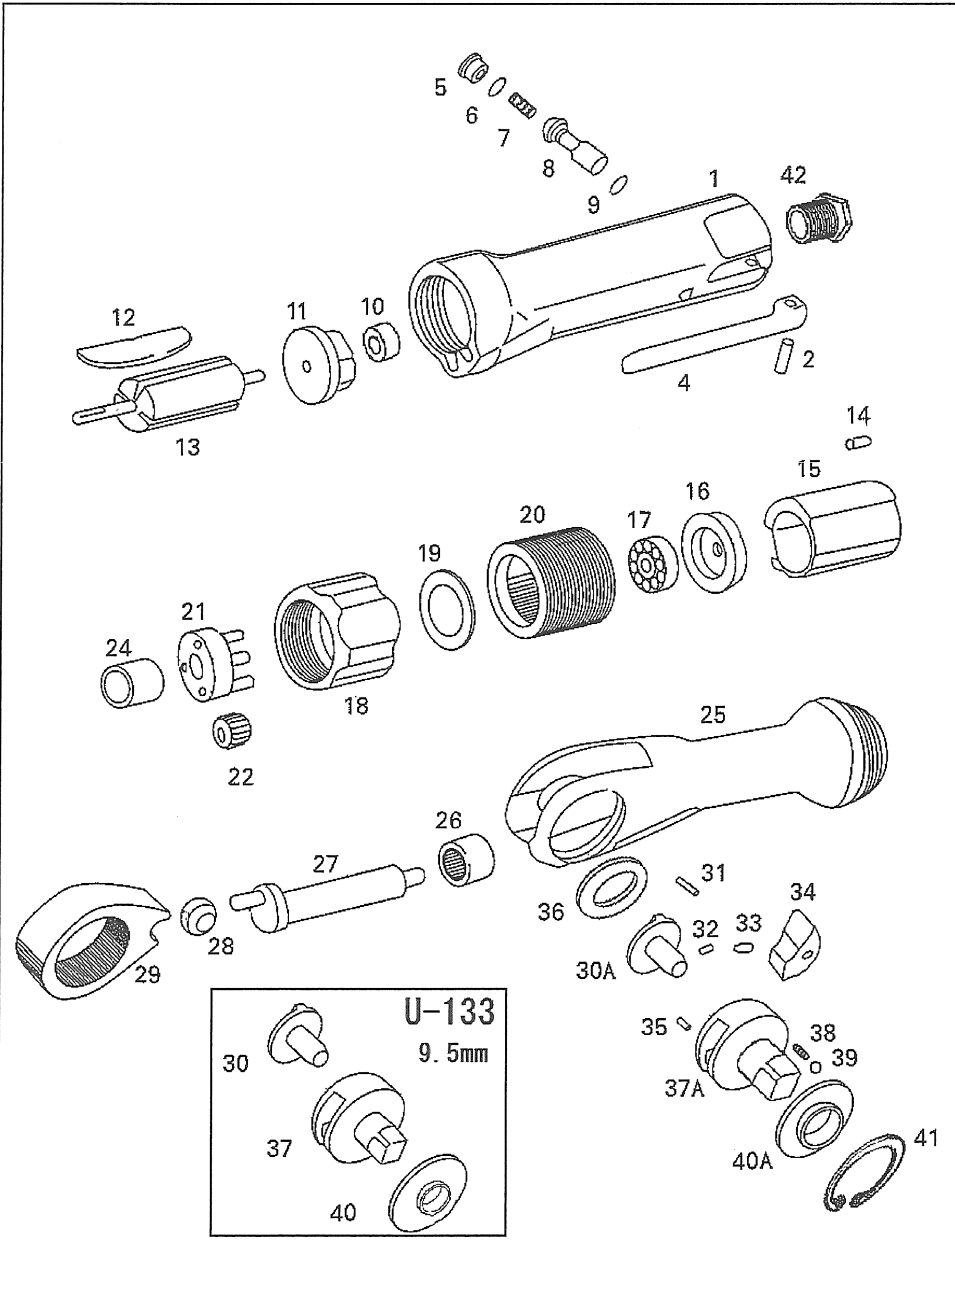

U-131(12.7mm角), U-133(9.5mm角) ラチェットレンチ
(1/2"), (3/8") Ratchet Wrench

部品表/PARTS LIST

1011

Index No.	品番 Code	品名	Description		員数 Req'd	定価
1	2431	ボデー	Housing		1	4000
2	3387	スプリングピン	Spring pin	φ 3x24	1	100
4	3401	レバー	Lever		1	450
5	2409	バルブプラグ	Valve plug		1	200
6	3302	O-リング	O-ring	P8	1	50
7	2408	バルブスプリング	Valve spring		1	150
8	3644	バルブステム	Valve stem		1	300
9	2710	O-リング	O-ring	P5	1	50
10	3310	ベアリング	Bearing	626ZZ	1	500
11	2442	リヤプレート	Rear Plate		1	1600
12	2443	ベーン	Vane		4	300
13	2543	ローター	Rotor		1	4000
14	2447	スプリングピン	Spring pin	φ 1.5x6	1	80
15	2445	シリンダー	Cylinder		1	4000
16	2446	フロントプレート	Front plate		1	1600
17	3464	ベアリング	Bearing	608ZZ	1	500
18	2448	クランプナット	Clamp nut		1	1200
19	2449	ワッシャー(大)	Washer		1	200
20	2544	インターナルギヤー	Internal gear		1	1000
21	2545	スピンドル	Spindle		1	3000
22	2552	アイドルギヤー	Idle gear		3	1500
23	2378	ニードルローラー	Needle roller	φ 4x15.8	3	300
24	2542	ハウジングブッシング	Housing bushing		1	300
25	2546	ラチェットハウジング	Ratchet housing		1	5000
26	2474	ニードルベアリング	Needle bearing	THL-1212	1	500
27	2547	クランクシャフト	Crank shaft		1	3000
28	2458	ドライブブッシング	Drive bushing		1	600
29	2459	ラチェットヨーク	Ratchet yoke		1	2000
30	2549	リバースボタン	Reverse button	9.5mm	1	1500
30A	2148	リバースボタン	Reverse button	12.7mm	1	1500
31	2470	ピン	Pin	φ 4.5x12.8	1	100
32	2551	ロックスプリング	Ratchet spring		1	150
33	2555	ロックピン	Lock pin		1	100
34	2467	ラチェットパール	Ratchet pawl		1	1500
35	2550	スプリングピン	Spring pin	φ 3x5	1	100
36	2554	スペーサー	Spacer		1	200
37	2548	ラチェットシャंक	Ratchet shank	9.5mm	1	2000
37A	2147	ラチェットシャंक	Ratchet shank	12.7mm	1	2000
38	2461	フリクションスプリング	Flicion spring		2	150
39	2462	スチールボール	Steel ball	4mm	2	50
40	2464	スラストワッシャー	Thrust washer	9.5mm	1	200
40A	2149	スラストワッシャー	Thrust washer	12.7mm	1	200
41	2465	リテーニングリング	Retaining ring	RTW-29	1	150
42	2440	インレットブッシング	Inlet bushing		1	600