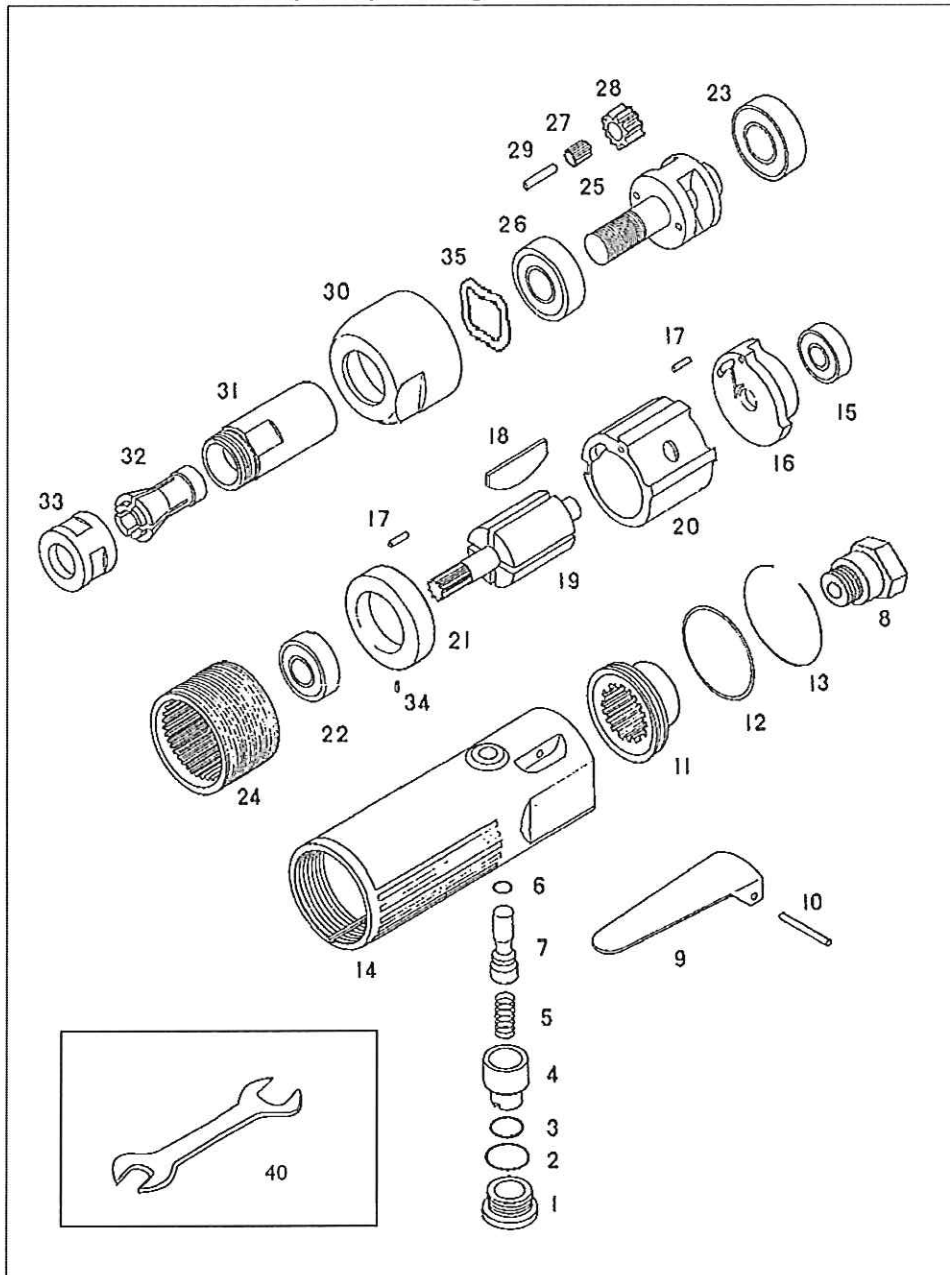

U-130D ロングダイグラインダー(後方排気) φ6 6mm(1/4") Long Die Grinder

部品表/PARTS LIST

1011

Index No.	品番 Code	品名	Description		員数 Req'd	定価
1	3301	バルブプラグ	Valve Screw		1	200
2	3501	O-リング	O-Ring	P10A	1	100
3	3302	O-リング	O-Ring	P8	1	50
4	3307	スピードレギュレーター	Regulator		1	500
5	3305	バルブスプリング	Valve Spring		1	100
6	2710	O-リング	O-Ring	P5	1	50
7	3306	バルブステム	Valve Stem		1	500
8	3463	インレットブッシング	Air Inlet Bushing		1	600
9	3401	レバー	Throttle Lever		1	450
10	3387	スプリングピン	Spring Pin	φ3x24	1	100
11	3459	マフラー	Silencer		1	300
12	3462	O-リング	O-Ring	1030	1	300
13	3458	リテーニングリング	Retaining Ring		1	200
14	3470	ボデー	Motor Housing Ass'y	with 3404	1	6,000
15	3310	ベアリング	Bearing	626ZZ	1	500
16	3456	リヤープレート	Rear Plate		1	900
17	3411	スプリングピン	Spring Pin	φ2.5x5	2	80
18	3204	ベーン	Vane		4	200
19	3492	ローター	Rotor		1	3,000
20	3207	シリンダー	Cylinder		1	2,200
21	4099	フロントプレート	Front Plate		1	1,200
22	3497	ベアリング	Bearing	6901ZZ	1	900
23	3496	ベアリング	Bearing	6902ZZ	1	950
24	2451	インターナルギヤ	Internal Gear		1	1,800
25	3494	スピンドル	Spindle		1	3,100
26	3256	ベアリング	Bearing	6000ZZ	1	500
27	3499	ニードルローラー	Needle Roller	φ1x7.8	28	30
28	3493	アイドルギヤ	Planet Gear		2	700
29	3498	アイドルギヤピン	Planet Gear Pin	φ3.5x15.8	2	100
30	3473	ガード	Motor Cap		1	2,500
31	3359	コレットボデー	Collet Chuck		1	2,000
32	3453	コレット	Collet	6mm	1	2,000
33	3408	コレットチャックキャップ	Collet Nut		1	1,000
34	2550	スプリングピン	Spring Pin	φ3x5	1	100
35	4010	波ワッシャー	Wave Washer	BWW629	1	200
40	3103	チャックレンチ	Spanner		2	500