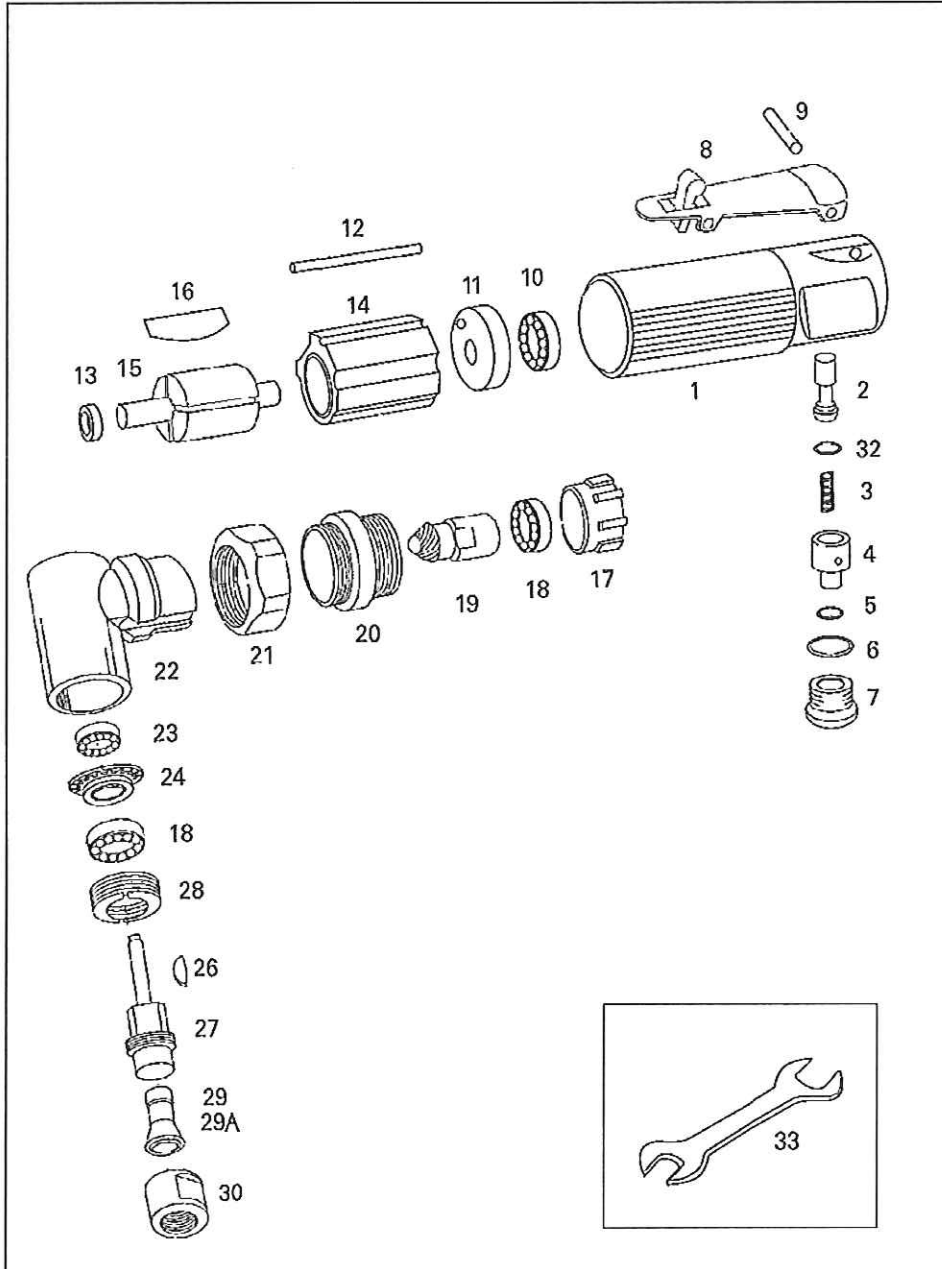

U-125AH ベビーアングルダイグラインダー(前排気) φ6 6mm(1/4") Angle Die Grinder

部品表/PARTS LIST

1011-1

Index No.	品番 Code	品名	Description		員数 Req'd	定価
1	3330	ボデー	Motor Housing		1	3,000
2	3315	バルブステム	Valve Stem		1	300
3	3305	スプリング	Valve Spring		1	100
4	3300	レギュレーター	Regulator		1	750
5	3323	O-リング	O-Ring	P7	1	60
6	3501	O-リング	O-Ring	P10A	1	100
7	3320	バルブプラグ	Valve Screw		1	220
8	3448SA	安全レバー	Throttle Lever Ass'y	safety lever	1	1,200
9	3387	スプリングピン	Spring Pin	3 × 24	1	100
10	3327	ベアリング	Bearing	696ZZ	1	500
11	3326	リヤプレート	Rear Plate		1	900
12	3342	シリンダーピン	Cylinder Pin		1	100
13	3333	スペーサー	Spacer		1	250
14	3210	シリンダー	Cylinder		1	1,500
15	3329	ローター	Rotor		1	2,400
16	3212	ベーン	Vane		4	200
17	3424	フロントプレート	Front Plate		1	850
18	3464	ベアリング	Bearing	608ZZ	2	500
19	3217	ピニオンギヤ	Pinion Gear		1	4,000
20	3215	ロックリング	Lock Ring		1	1,400
21	3119	カップリング	Coupling		1	2,100
22	3118	アングルハウジング	Angle Housing Ass'y	3384+	1	2,500
23	3327	ベアリング	Bearing	696ZZ	1	500
24	3336	ベベルギヤ	Bevel Gear		1	1,500
26	3338	キー	Key		1	200
27	3339	スピンドル	Spindle		1	2,300
28	3340	ベアリングロックナット	Bearing Lock Nut		1	1,200
29	3453	コレット	Collet	6mm	1	2,000
29A	3418	コレット	Collet	1/4"	1	2,000
30	3420	コレットチャクキャップ	Collet Nut		1	1,000
32	3321	O-リング	O-Ring	P4	1	60
33	3113	チャックレンチ	Spanner		2	500