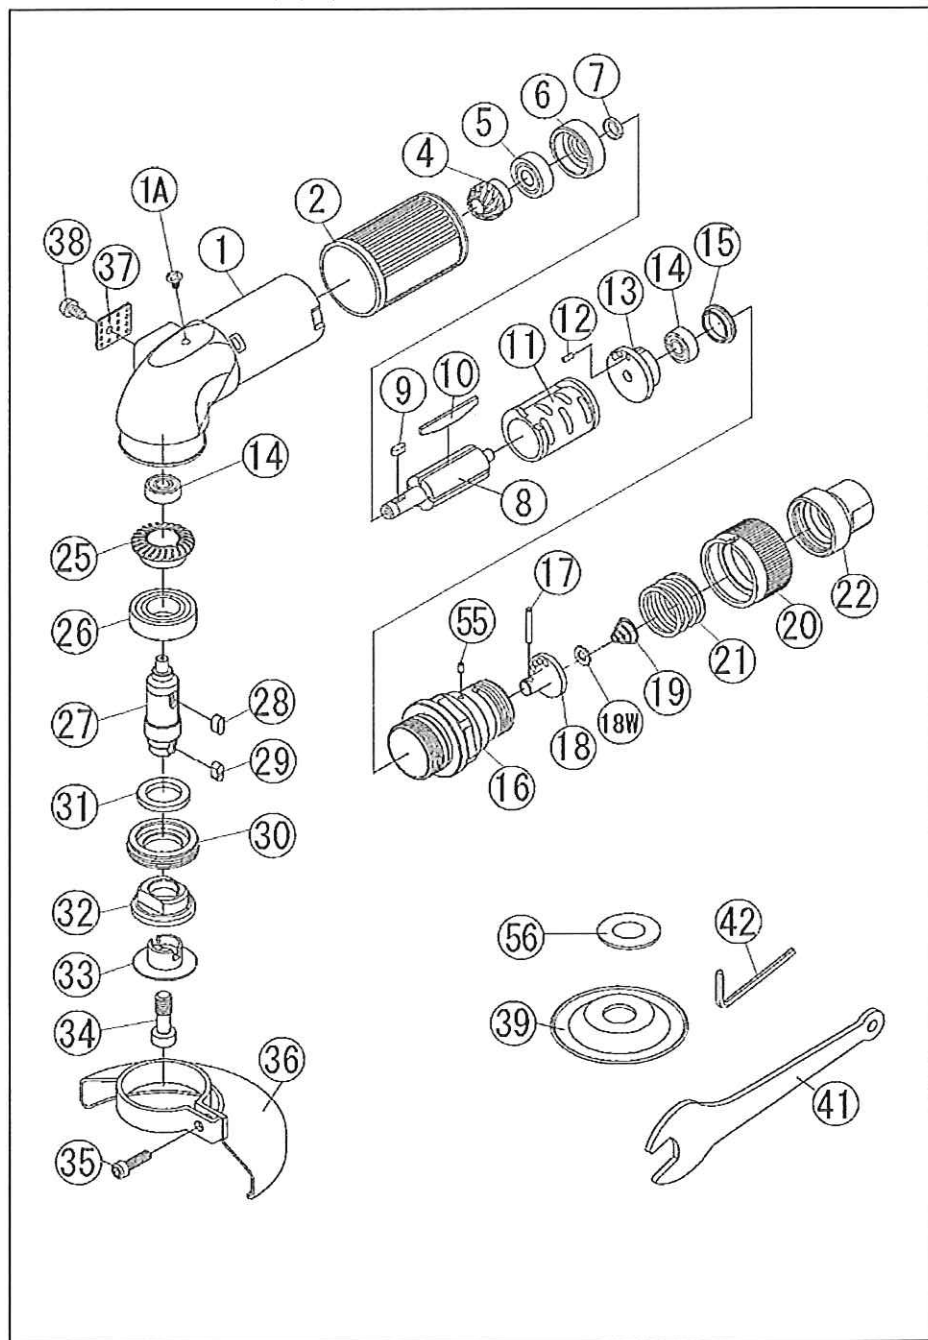

U-104SR ジスクグラインダー 4" Disc Grinder

部品表/PARTS LIST

1101-4

Index No.	品番 Code	品名	Description	員数 Req'd	定価	
1	10401	ハウジング	Housing	1	5,000	
2	10402	ハウジングスリーブ	Housing Sleeve	1	600	
4	10404A	ピニオン	Bevel Pinion	1	2,100	
5	3464	ベアリング	Ball Bearing	608ZZ	1	500
6	10406	フロントプレート	Front End Plate	1	2,000	
7	10407	スペーサー	Spacer	1	300	
8	10408	ローター	Rotor	1	3,000	
9	10409	キー	Key	1	300	
10	10410	ベーン	Vane	4	500	
11	10411	シリンダー	Cylinder	1	5,000	
12	3411	ピン	Pin	φ 2.5x5	1	80
13	10413	リヤプレート	Rear End Plate	1	1,800	
14	3811	ベアリング	Ball Bearing	606ZZ	2	600
15	10415	モーターカバー	Motor Cover	1	200	
16	10416	バルブ	Valve	1	4,500	
17	2167	N・ローラー	Pin	φ 3x19.8	1	150
18	10418	レギュレーターバルブ	Regulator Valve	1	1,200	
18W	10418W	ワッシャー	Washer	1	100	
19	10419	スプリング	Spring	1	300	
20	10420	レギュレーター	Regulator	1	1,500	
21	10421	スプリング	Spring	1	200	
22	10422	インレットブッシング	Inlet Bushing	1	1,200	
25	10425A	ベベルギア	Bevel Gear	1	2,500	
26	4425	ベアリング	Ball Bearing	6002ZZ	1	550
27	10427	スピンドル	Spindle	1	2,500	
28	10428	キー	Key	1	250	
29	10429	キー	Key	1	280	
30	10430	スピンドルカバー	Spindle Cover	1	900	
31	10431	オイルシール	Oil Seal	1	400	
32	10432	ホイールアダプター	Wheel Adaptor	1	1,500	
33	10433	ホイールロック	Wheel Lock Down	15mm	1	1,300
33A	10433A	ホイールロック	Wheel Lock Down	16mm	1	1,300
34	10434	スクリュー	Screw	M8x22	1	300
35	4456	スクリュー	Screw	M5x15	1	200
36	10436	ホイールガイド	Wheel Guard	1	2,500	
37	10437	エキゾーストデフレクター	Exhaust Deflector	1	300	
38	10438	スクリュー	Screw	M4x8	1	200
39	10439	バックガード	Back Guard	1	400	
41	10441	チャックレンチ	Spanner Wrench	1	500	
42	10442	六角レンチ	Hex. Wrench	1	200	
55	3411	ピン	Pin	φ 2.5x5	1	80
56	10456	ワッシャー	Washer	1	300	