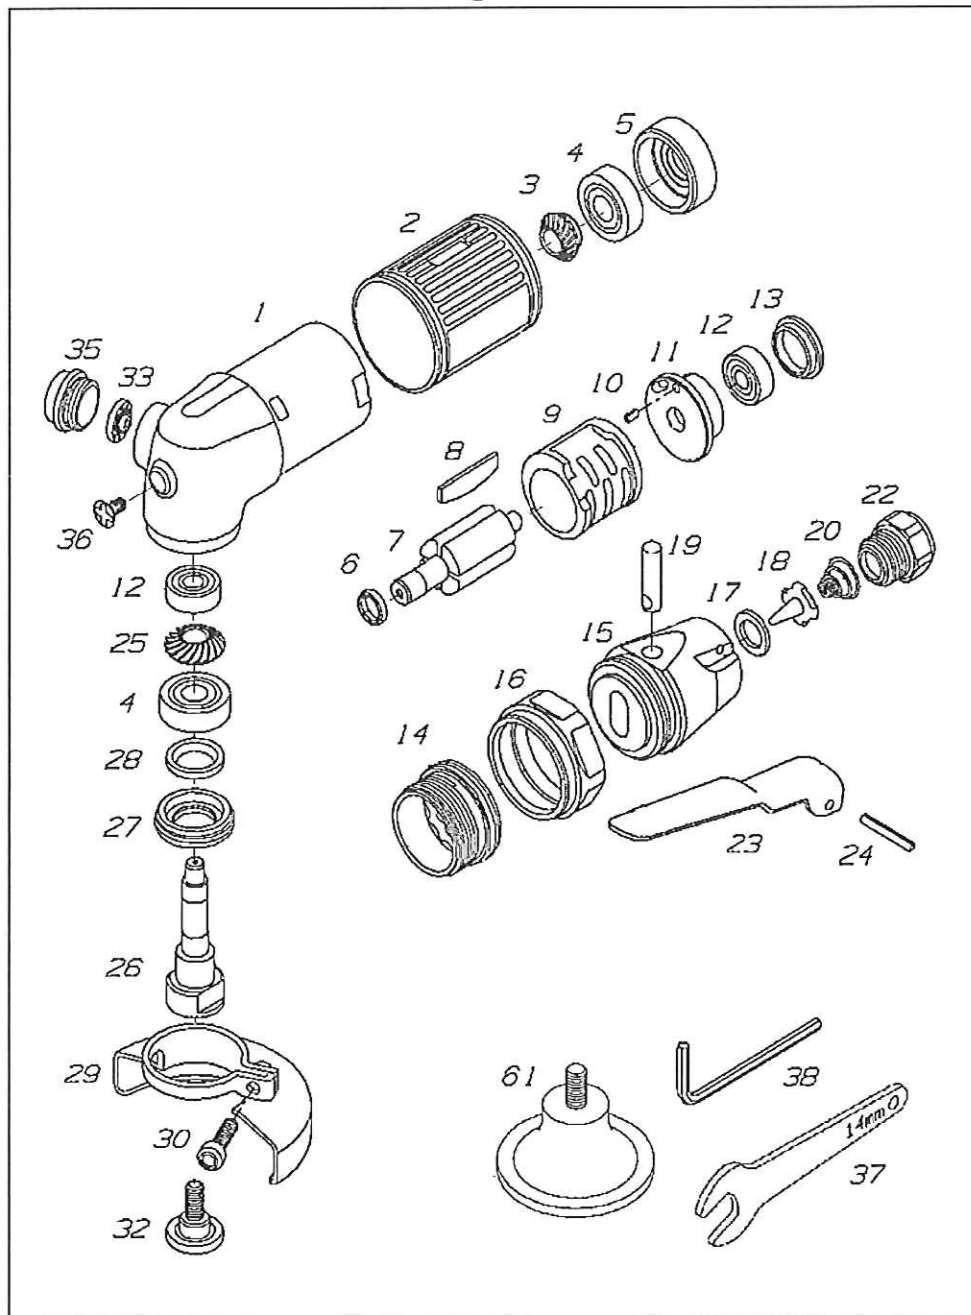

U-102GL ベビーアングルグラインダー(φ50) レバー式 2" Mini Angle Grinder

部品表/PARTS LIST

1011-1

Index No.	品番 Code	品名	Description		員数 Req'd	定価
1	102001	ハウジング	Housing		1	6,000
2	102002	ハウジングスリーブ	Housing Sleeve		1	1,000
3	102003	ベベルピニオン	Bevel Pinion		1	1,800
4	3464	ベアリング	Ball Bearing	608ZZ	2	500
5	102005	フロントプレート	Front End Plate		1	2,000
6	102006	スペーサー	Spacer		1	300
7	102007	ローター	Rotor		1	3,000
8	102008	ベーン	Rotor Blade		4	200
9	102009	シリンダ	Cylinder		1	7,000
10	102010	スプリングピン	Pin	φ2.5X6	1	100
11	102011	リアプレート	Rear End Plate		1	1,800
12	3811	ベアリング	Ball Bearing	606ZZ	2	600
13	102013	モーターカバー	Motor Cover		1	300
14	102014	バルブアダプタ	Valve Adaptor		1	2,500
15	102015	バルブボディ	Valve Case		1	5,000
16	102016	クランプナット	Clamp Nut		1	3,000
17	102017	スペーサー	Spacer		1	200
18	102018	コントローラー	Controller		1	300
19	102019	バルブステム	Valve Stem		1	600
20	102020	スプリング	Spring		1	150
22	102022	インレットブッシング	Inlet Bushing		1	500
23	102023	レバー	Lever		1	400
24	3402	スプリングピン	Pin	φ3X22	1	50
25	102025	ベベルギア	Bevel Gear		1	2,000
26	102026	スピンドル	Spindle		1	2,500
27	102027	スピンドルカバー	Spindle Cover		1	900
28	102028	オイルシール	Oil Seal		1	300
29	102029	ホイールガード	Wheel Guard		1	3,000
30	102030	六角穴付ボルト	Screw		1	100
32	102032	ロックスクリュー	Lock Screw		1	500
33	102033	エキゾーストデфлекター	Exhaust Deflector		1	150
35	102035	デфлекターカバー	Deflector Cover		1	200
36	102036	十字穴付ネジ	Screw		1	150
37	3103	レンチ	Wrench	14mm	1	500
38	3774	六角レンチ	Hex Wrench	5mm	1	100
61	5401	ワンタッチパッド(M6)	Pad (M6)		1	2,200