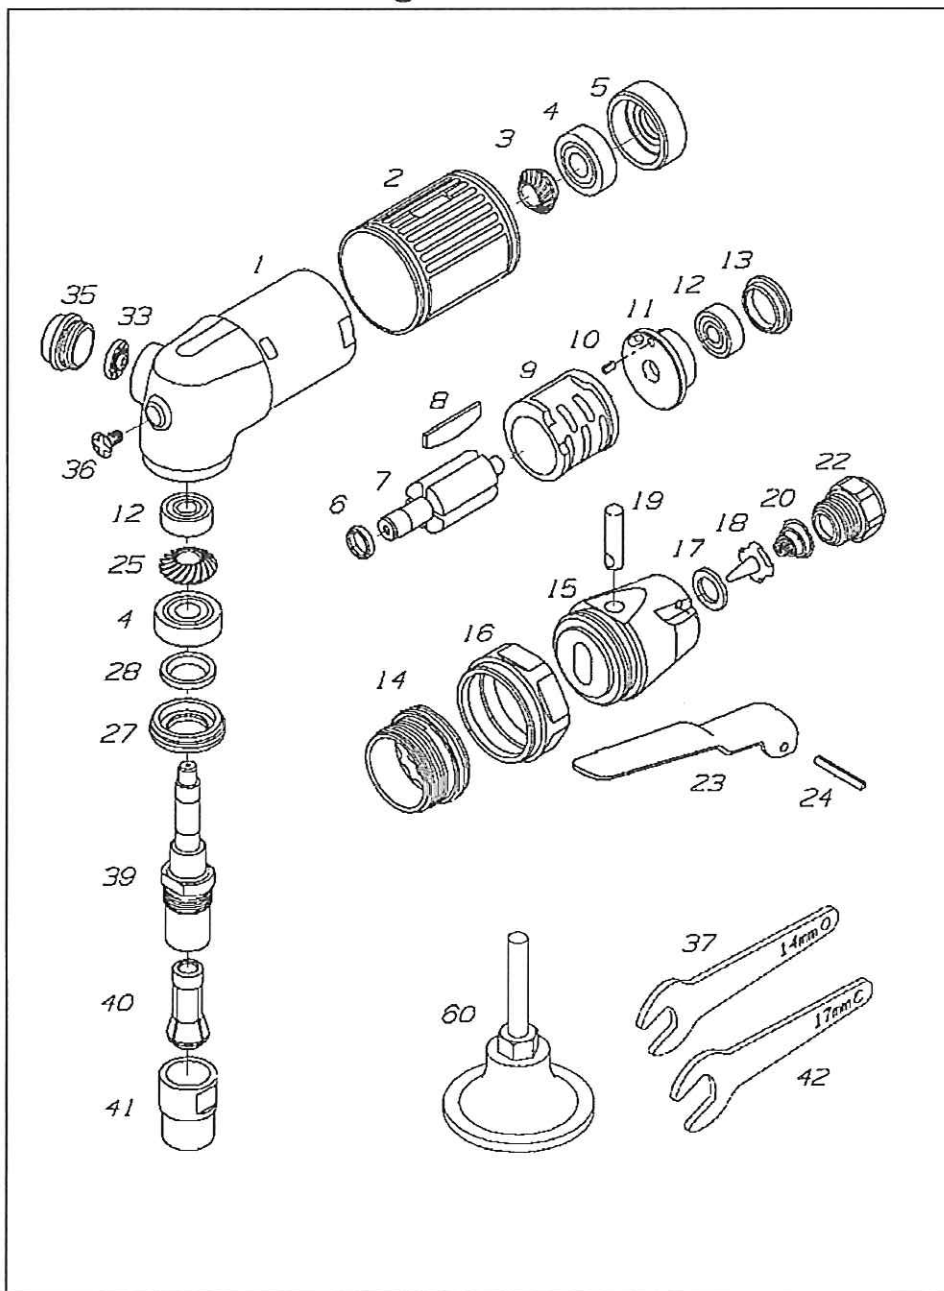

# U-102CL ベビーアングルグラインダー(φ6軸) Mini Angle Grinder (Collet Size 6mm)

## 部品表/PARTS LIST

1011-1

Index No.	品番 Code	品名	Description		員数 Req'd	定価
1	102001	ハウジング	Housing		1	6,000
2	102002	ハウジングスリーブ	Housing Sleeve		1	1,000
3	102003	ベベルピニオン	Bevel Pinion		1	1,800
4	3464	ベアリング	Ball Bearing	608ZZ	2	500
5	102005	フロントプレート	Front End Plate		1	2,000
6	102006	スペーサー	Spacer		1	300
7	102007	ローター	Rotor		1	3,000
8	102008	ベーン	Vane		4	200
9	102009	シリンダ	Cylinder		1	7,000
10	102010	スプリングピン	Pin	φ2.5X6	1	100
11	102011	リアプレート	Rear End Plate		1	1,800
12	3811	ベアリング	Ball Bearing	606ZZ	2	600
13	102013	モーターカバー	Motor Cover		1	300
14	102014	バルブアダプタ	Valve Adaptor		1	2,500
15	102015	バルブボディ	Valve Case		1	5,000
16	102016	クランプナット	Clamp Nut		1	3,000
17	102017	スペーサー	Spacer		1	200
18	102018	コントローラー	Controller		1	300
19	102019	バルブステム	Valve Stem		1	600
20	102020	スプリング	Spring		1	150
22	102022	インレットブッシング	Inlet Bushing		1	500
23	102023	レバー	Lever		1	400
24	3402	スプリングピン	Pin	φ3X22	1	50
25	102025	ベベルギア	Bevel Gear		1	2,000
27	102027	スピンドルカバー	Spindle Cover		1	900
28	102028	オイルシール	Oil Seal		1	300
33	102033	エキゾーストデフレクター	Exhaust Deflector		1	150
35	102035	デフレクターカバー	Deflector Cover		1	200
36	102036	十字穴付ネジ	Screw		1	150
37	3103	レンチ	Wrench	14mm	1	500
39	102039	スピンドル	Spindle		1	2,500
40	102040	コレット	Collet	6mm	1	2,000
41	102041	クランプナット	Clamp Nut		1	1,000
42	3113	レンチ	Wrench	17mm	1	500
60	5400	ワンタッチパッド(φ6軸)	Pad		1	2,100